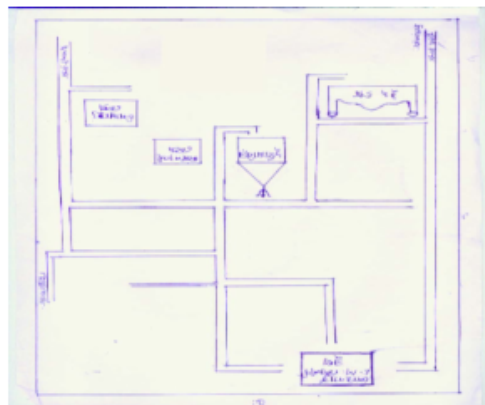

Nazri Naksha