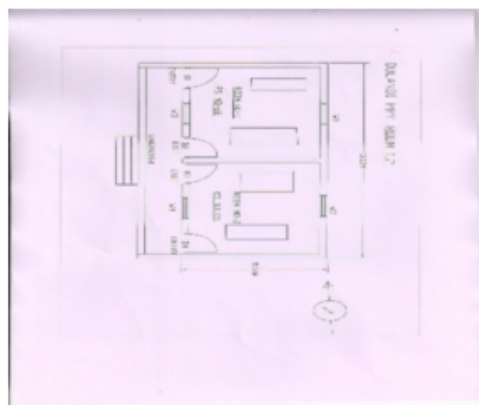

নির্বাচক নিবন্ধন আধিকারিকের স্বাক্ষর

Nazri Naksha

Google Map View

Polling Station Building Front View

Polling Station Front View

Cad View

Key MAP View

বিধানসভা নির্বাচনক্ষেত্রের নং, নাম : 294-মুরারই
ভাগ নং, নাম : 1-কাহিনগর ধাক্করপাড়া,