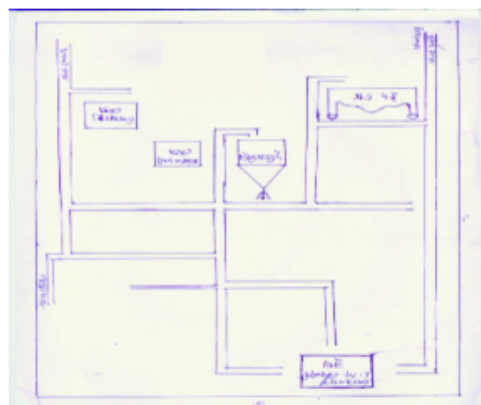

নির্বাচক নিবন্ধন আধিকারিকের স্বাক্ষর

Nazri Naksha

Google Map View

Polling Station Building Front View

Polling Station Front View

Cad View

Key MAP View

বিধানসভা নির্বাচনক্ষেত্রের নং, নাম : 294-মুরারই
ভাগ নং, নাম : 1-কাহিনগর ধাক্করপাড়া,