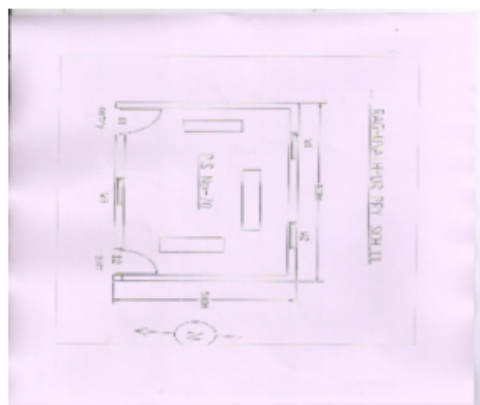

নির্বাচক নিবন্ধন আধিকারিকের স্বাক্ষর

Nazri Naksha

Google Map View

Polling Station Building Front View

Polling Station Front View

Cad View

Key MAP View

বিধানসভা নির্বাচনক্ষেত্রের নং, নাম : 294-মুরারই
ভাগ নং, নাম : 1-কাহিনগর(সেখপাড়া),