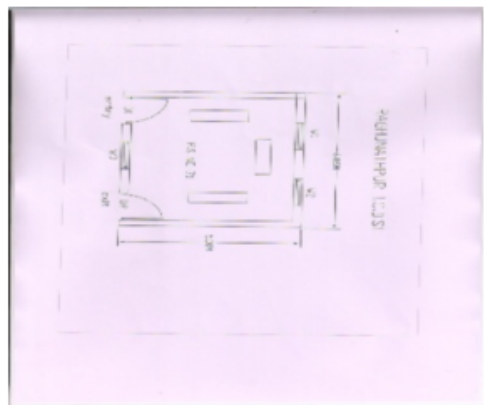

নির্বাচক নিবন্ধন আধিকারিকের স্বাক্ষর

Nazri Naksha

Google Map View

Polling Station Building Front View

Polling Station Front View

Cad View

Key MAP View

1 নাম : তারাবির সেন পিতার নাম : হুইদ সেখ বাড়ির নং : n0007 বয়স : 29 লিঙ্গ : পুরুষ	IER2027027 ফটো উপলব্ধ	2 নাম : ফাতেমা খাতুন স্বামীর নাম : রবেকুল আলম বাড়ির নং : n0030 বয়স : 56 লিঙ্গ : মহিলা	WB/42/294/123173 ফটো উপলব্ধ	3 নাম : আব্দুর মাসিদ পিতার নাম : রবেকুল আলম বাড়ির নং : n0030 বয়স : 35 লিঙ্গ : পুরুষ	IER1491687 ফটো উপলব্ধ
4 নাম : রুবিনা বিবি স্বামীর নাম : আব্দুল মোকিত বাড়ির নং : n0030 বয়স : 33 লিঙ্গ : মহিলা	IER1491414 ফটো উপলব্ধ	5 নাম : আব্দুল মোকিত পিতার নাম : রবেকুল আলম বাড়ির নং : n0030 বয়স : 38 লিঙ্গ : পুরুষ	FQR2573673 ফটো উপলব্ধ	6 নাম : রবেকুল আলম পিতার নাম : আব্দুল মজিদ বাড়ির নং : n0030 বয়স : 64 লিঙ্গ : পুরুষ	WB/42/294/123026 ফটো উপলব্ধ
7 নাম : মহঃ রফিকুল ইসলাম পিতার নাম : মহঃ নুরুল আবসার বাড়ির নং : n0093 বয়স : 33 লিঙ্গ : পুরুষ	IER1491976 ফটো উপলব্ধ	8 নাম : কিরন সেখ পিতার নাম : মহঃ ইদ্রিশ সেখ বাড়ির নং : n0093 বয়স : 33 লিঙ্গ : পুরুষ	IER1612621 ফটো উপলব্ধ	9 নাম : আমেসুন বিবি স্বামীর নাম : নুরুল আসগার বাড়ির নং : n0093 বয়স : 38 লিঙ্গ : মহিলা	FQR2573814 ফটো উপলব্ধ
10 নাম : রঞ্জিনা বিবি স্বামীর নাম : নুরুলআবসার বাড়ির নং : n0093 বয়স : 49 লিঙ্গ : মহিলা	WB/42/294/123304 ফটো উপলব্ধ	11 নাম : উপসুন বিবি স্বামীর নাম : ইদ্রিশ সেখ বাড়ির নং : n0093 বয়স : 57 লিঙ্গ : মহিলা	WB/42/294/123588 ফটো উপলব্ধ	12 নাম : পারবিন খাতুন স্বামীর নাম : আলি হাসান বাড়ির নং : n0080 বয়স : 32 লিঙ্গ : মহিলা	IER1747419 ফটো উপলব্ধ
13 নাম : আলি হাসান পিতার নাম : আবু তাহের বাড়ির নং : n0080 বয়স : 35 লিঙ্গ : পুরুষ	IER1278639 ফটো উপলব্ধ	14 নাম : আবুলখায়ের পিতার নাম : আব্দুলখলিল বাড়ির নং : n0080 বয়স : 63 লিঙ্গ : পুরুষ	WB/42/294/123071 ফটো উপলব্ধ	15 নাম : সাহিদা বিবি স্বামীর নাম : মহঃ আরজাদ আলী বাড়ির নং : n0072 বয়স : 46 লিঙ্গ : মহিলা	FQR1898378 ফটো উপলব্ধ
16 নাম : জ্যোৎস্না বিবি স্বামীর নাম : আতিউর রহমান বাড়ির নং : n0072 বয়স : 46 লিঙ্গ : মহিলা	FQR1898386 ফটো উপলব্ধ	17 নাম : আরজাদআলি মঃ পিতার নাম : আঃ গাফফার বাড়ির নং : n0072 বয়স : 53 লিঙ্গ : পুরুষ	WB/42/294/123479 ফটো উপলব্ধ	18 নাম : রকী বিবি স্বামীর নাম : আমেনুল সেখ বাড়ির নং : n0072 বয়স : 56 লিঙ্গ : মহিলা	WB/42/294/123363 ফটো উপলব্ধ
19 নাম : রেহেনা বিবি অন্যান্য: লখিমুন বেওয়া বাড়ির নং : n0069 বয়স : 39 লিঙ্গ : মহিলা	FQR2475671 ফটো উপলব্ধ	20 নাম : সাফিকুল সেখ মায়ের নাম : লখিমুন বিবি বাড়ির নং : n0069 বয়স : 45 লিঙ্গ : পুরুষ	FQR1898519 ফটো উপলব্ধ	21 নাম : মজিবুল সেখ পিতার নাম : আনসার সেখ বাড়ির নং : n0063 বয়স : 33 লিঙ্গ : পুরুষ	IER1492008 ফটো উপলব্ধ
22 নাম : কদমরসুল সেখ পিতার নাম : সান্তার সেখ বাড়ির নং : n0014 বয়স : 49 লিঙ্গ : পুরুষ	WB/42/294/123460 ফটো উপলব্ধ	23 নাম : চানিয়ারা বিবি স্বামীর নাম : সান্তার সেখ বাড়ির নং : n0014 বয়স : 76 লিঙ্গ : মহিলা	WB/42/294/123242 ফটো উপলব্ধ	24 নাম : নুরআলম সেখ পিতার নাম : নিজাবুদ্দিন সেখ বাড়ির নং : n0012 বয়স : 53 লিঙ্গ : পুরুষ	WB/42/294/123689 ফটো উপলব্ধ
25 নাম : জোবেদা বেওয়া পিতার নাম : দুখু সেখ বাড়ির নং : n0012 বয়স : 71 লিঙ্গ : মহিলা	IER3119567 ফটো উপলব্ধ	26 নাম : মহিতুননেসা খাতুন পিতার নাম : মহঃ আকাসউদ্দিন সেখ বাড়ির নং : n0003 বয়স : 34 লিঙ্গ : মহিলা	IER1416338 ফটো উপলব্ধ	27 নাম : মহঃ সাবিরুদ্দিন পিতার নাম : নইমুদ্দিন সেখ বাড়ির নং : n0003 বয়স : 37 লিঙ্গ : পুরুষ	IER1278597 ফটো উপলব্ধ
28 নাম : মহঃ আলীমুদ্দিন পিতার নাম : মহঃ আকাস উদ্দিন বাড়ির নং : n0003 বয়স : 40 লিঙ্গ : পুরুষ	FQR2261303 ফটো উপলব্ধ	29 নাম : মহঃ রাফিকুদ্দিন সেখ পিতার নাম : মহঃ আকাসুদ্দিন বাড়ির নং : n0003 বয়স : 43 লিঙ্গ : পুরুষ	FQR1985365 ফটো উপলব্ধ	30 নাম : রওশনারা বিবি স্বামীর নাম : আববাসুদ্দিন বাড়ির নং : n0003 বয়স : 61 লিঙ্গ : মহিলা	WB/42/294/123158 ফটো উপলব্ধ