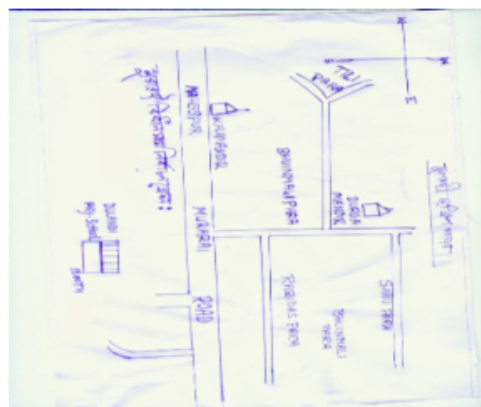

নির্বাচক নিবন্ধন আধিকারিকের স্বাক্ষর

Nazri Naksha

Google Map View

Polling Station Building Front View

Polling Station Front View

Cad View

Key MAP View

1 নাম : রিপন সেখ পিতার নাম: হাসিবুর রহমান বাড়ির নং : n0009 বয়স : 33 লিঙ্গ : পুরুষ	IER1612936 ফটো উপলব্ধ	2 নাম : ভাজেরা বিবি স্বামীর নাম: হাসিবুল রহমান বাড়ির নং : n0009 বয়স : 59 লিঙ্গ : মহিলা	WB/42/294/123220 ফটো উপলব্ধ	3 নাম : ফজল সেখ পিতার নাম: হাসিবুর রহমান বাড়ির নং : এন0009 বয়স : 27 লিঙ্গ : পুরুষ	IER2233443 ফটো উপলব্ধ
4 নাম : আহাসান সেখ পিতার নাম: আব্দুল আহাদ শেখ বাড়ির নং : এন0005 বয়স : 27 লিঙ্গ : পুরুষ	IER2233484 ফটো উপলব্ধ	5 নাম : আবেদা বেগম স্বামীর নাম: পিকু সেখ বাড়ির নং : n0013 বয়স : 33 লিঙ্গ : মহিলা	IER1491646 ফটো উপলব্ধ	6 নাম : মহঃ সফিকুল সেখ পিতার নাম: মহঃ মহিউদ্দিন সেখ বাড়ির নং : n0013 বয়স : 41 লিঙ্গ : পুরুষ	FQR1985332 ফটো উপলব্ধ
7 নাম : রোজিনা বিবি স্বামীর নাম: মহঃ সফিকুল সেখ বাড়ির নং : n0013 বয়স : 46 লিঙ্গ : মহিলা	FQR2261816 ফটো উপলব্ধ	8 নাম : মবিনা বেগম স্বামীর নাম: মহিউদ্দিন বাড়ির নং : n0013 বয়স : 59 লিঙ্গ : মহিলা	WB/42/294/123278 ফটো উপলব্ধ	9 নাম : জালাল সেখ পিতার নাম: সাবেদ সেখ বাড়ির নং : n0005 বয়স : 63 লিঙ্গ : পুরুষ	IER2461168 ফটো উপলব্ধ
10 নাম : নাসিরা বিবি স্বামীর নাম: মুরসেলিম সেখ বাড়ির নং : n0004 বয়স : 37 লিঙ্গ : মহিলা	IER1060888 ফটো উপলব্ধ	11 নাম : আয়াতুল্লা মোহদী পিতার নাম: আবদুল নকির মোহদী বাড়ির নং : n0032 বয়স : 48 লিঙ্গ : পুরুষ	FQR1706282 ফটো উপলব্ধ	12 নাম : মহঃ আসাবুদ্দিন পিতার নাম: মহঃ খাইরুদ্দিন বাড়ির নং : n0013 বয়স : 33 লিঙ্গ : পুরুষ	IER1491919 ফটো উপলব্ধ
13 নাম : মহাবুল সেখ পিতার নাম: ইসোপ সেখ বাড়ির নং : n0004 বয়স : 57 লিঙ্গ : পুরুষ	IER2600260 ফটো উপলব্ধ	14 নাম : রিলিনা বিবি স্বামীর নাম: মহঃ খাইরুদ্দিন বাড়ির নং : n0013 বয়স : 51 লিঙ্গ : মহিলা	IER2460921 ফটো উপলব্ধ	15 নাম : জাকেরা বিবি স্বামীর নাম: সামসুল হক বাড়ির নং : n0028 বয়স : 52 লিঙ্গ : মহিলা	IER2602233 ফটো উপলব্ধ
16 নাম : জাহানারা বিবি বিবি স্বামীর নাম: মতিউর রহমান বাড়ির নং : n0024 বয়স : 49 লিঙ্গ : মহিলা	IER2602175 ফটো উপলব্ধ	17 নাম : রেশমা বিবি স্বামীর নাম: জাহাঙ্গীর সেখ বাড়ির নং : n0004 বয়স : 41 লিঙ্গ : মহিলা	IER1491174 ফটো উপলব্ধ	18 নাম : গোলচেহারা বেওয়া পিতার নাম: ইসোপ সেখ বাড়ির নং : n0004 বয়স : 44 লিঙ্গ : মহিলা	FQR1984350 ফটো উপলব্ধ
19 নাম : এনামুল হক পিতার নাম: সামসুল হক বাড়ির নং : n0028 বয়স : 32 লিঙ্গ : পুরুষ	IER1491877 ফটো উপলব্ধ	20 নাম : মহঃ খাইরুদ্দিন পিতার নাম: ফরহাদ আলি বাড়ির নং : n0013 বয়স : 56 লিঙ্গ : পুরুষ	IER2460905 ফটো উপলব্ধ	21 নাম : রশিকা খাতুন স্বামীর নাম: আলিমুদ্দিন সেখ বাড়ির নং : এন0005 বয়স : 26 লিঙ্গ : মহিলা	IER2714921 ফটো উপলব্ধ
22 নাম : সাইফুল ইসলাম হক পিতার নাম: মজিবুল হক বাড়ির নং : n0028 বয়স : 49 লিঙ্গ : পুরুষ	WB/42/294/123272 ফটো উপলব্ধ	23 নাম : উনজেলা বিবি স্বামীর নাম: মহঃ সাইফুল ইসলাম হক বাড়ির নং : n0028 বয়স : 44 লিঙ্গ : মহিলা	FQR1898543 ফটো উপলব্ধ	24 নাম : মনিরুদ্দিন সেখ পিতার নাম: নবীন সেখ বাড়ির নং : এন0011 বয়স : 25 লিঙ্গ : পুরুষ	IER2844868 ফটো উপলব্ধ
25 নাম : আজমিরা বিবি স্বামীর নাম: রবিউল ইসলাম বাড়ির নং : n0013 বয়স : 31 লিঙ্গ : মহিলা	IER1962794 ফটো উপলব্ধ	26 নাম : বাপন সেখ পিতার নাম: নকির সেখ বাড়ির নং : n0032 বয়স : 37 লিঙ্গ : পুরুষ	FQR2481497 ফটো উপলব্ধ	27 নাম : মহঃ পিপন সেখ পিতার নাম: নকির সেখ বাড়ির নং : n0032 বয়স : 34 লিঙ্গ : পুরুষ	IER1491653 ফটো উপলব্ধ
28 নাম : সুফিকা খাতুন স্বামীর নাম: ফ. জল শেখ বাড়ির নং : এন0009 বয়স : 28 লিঙ্গ : মহিলা	IER3062981 ফটো উপলব্ধ	29 নাম : ইমতি খাতুন স্বামীর নাম: রিপন সেখ বাড়ির নং : এন0009 বয়স : 23 লিঙ্গ : মহিলা	IER2909455 ফটো উপলব্ধ	30 নাম : মিনহাস আলম পিতার নাম: সাইফুল ইসলাম বাড়ির নং : এন0028 বয়স : 22 লিঙ্গ : পুরুষ	IER2909281 ফটো উপলব্ধ