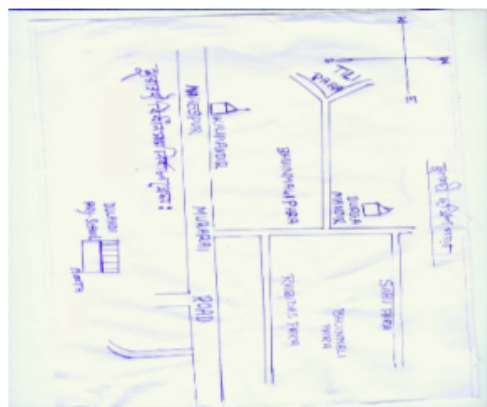

Nazri Naksha