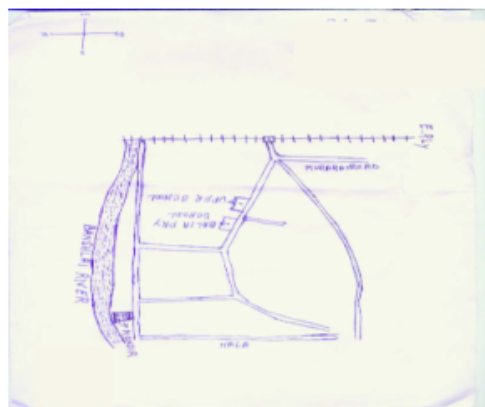

নির্বাচক নিবন্ধন আধিকারিকের স্বাক্ষর

Nazri Naksha

Google Map View

Polling Station Building Front View

Polling Station Front View

Cad View

Key MAP View

1 নাম : তুলসি কোনাই স্বামীর নাম: প্রবীর কোনাই বাড়ির নং : n0203 বয়স : 28 লিঙ্গ : মহিলা	IER2056778 ফটো উপলব্ধ	2 নাম : সঞ্জয় কোনাই পিতার নাম: লালু কোনাই বাড়ির নং : n0204 বয়স : 29 লিঙ্গ : পুরুষ	IER2056786 ফটো উপলব্ধ	3 নাম : বাহাদুর কোনাই পিতার নাম: হারু কোনাই বাড়ির নং : n0205 বয়স : 28 লিঙ্গ : পুরুষ	IER2056794 ফটো উপলব্ধ
4 নাম : বৈজন্তি কোনাই স্বামীর নাম: সমির কোনাই বাড়ির নং : n0194 বয়স : 28 লিঙ্গ : মহিলা	IER2056687 ফটো উপলব্ধ	5 নাম : বুনি কোনাই স্বামীর নাম: কৃষ্ণ মেহেনা বাড়ির নং : n0196 বয়স : 29 লিঙ্গ : মহিলা	IER2056703 ফটো উপলব্ধ	6 নাম : বন্দনা কোনাই স্বামীর নাম: শ্রীকান্ত কোনাই বাড়ির নং : n0197 বয়স : 30 লিঙ্গ : মহিলা	IER2056711 ফটো উপলব্ধ
7 নাম : ইতি কোনাই স্বামীর নাম: অভিলাস কোনাই বাড়ির নং : n0198 বয়স : 30 লিঙ্গ : মহিলা	IER2056729 ফটো উপলব্ধ	8 নাম : কবিতা কোনাই স্বামীর নাম: লিলু কোনাই বাড়ির নং : n0200 বয়স : 28 লিঙ্গ : মহিলা	IER2056745 ফটো উপলব্ধ	9 নাম : প্রথনা কোনাই স্বামীর নাম: সানু কোনাই বাড়ির নং : n0201 বয়স : 38 লিঙ্গ : মহিলা	IER2056752 ফটো উপলব্ধ
10 নাম : অনিতা কোনাই স্বামীর নাম: সঞ্জয় কোনাই বাড়ির নং : এন0204 বয়স : 24 লিঙ্গ : মহিলা	IER2847630 ফটো উপলব্ধ	11 নাম : কবিতা কোনাই(মণ্ডল) স্বামীর নাম: উদয় কোনাই বাড়ির নং : n0193 বয়স : 28 লিঙ্গ : মহিলা	IER2056679 ফটো উপলব্ধ	12 নাম : সীমা কোনাই স্বামীর নাম: ছোটন কোনাই বাড়ির নং : এন0069 বয়স : 26 লিঙ্গ : মহিলা	IER2235372 ফটো উপলব্ধ
13 নাম : সমাণ্তি কোনাই স্বামীর নাম: প্রদীপ মন্ডল বাড়ির নং : এন0014 বয়স : 26 লিঙ্গ : মহিলা	IER2235356 ফটো উপলব্ধ	14 নাম : তরুন কোনাই পিতার নাম: কুসু কোনাই বাড়ির নং : n0022 বয়স : 42 লিঙ্গ : পুরুষ	FQR1992676 ফটো উপলব্ধ	15 নাম : সরমা কোনাই স্বামীর নাম: বীরবল কোনাই বাড়ির নং : n0087 বয়স : 31 লিঙ্গ : মহিলা	IER1963982 ফটো উপলব্ধ
16 নাম : উজ্জল কোনাই পিতার নাম: চণ্ডী কোনাই বাড়ির নং : n0188 বয়স : 29 লিঙ্গ : পুরুষ	IER2027266 ফটো উপলব্ধ	17 নাম : দুর্যোধন কোনাই পিতার নাম: দুকড়ি কোনাই বাড়ির নং : n0103 বয়স : 61 লিঙ্গ : পুরুষ	WB/42/294/138474 ফটো উপলব্ধ	18 নাম : চৈতালী কোনাই স্বামীর নাম: শিশির কোনাই বাড়ির নং : n0229 বয়স : 30 লিঙ্গ : মহিলা	IER2113678 ফটো উপলব্ধ
19 নাম : শিখা কোনাই স্বামীর নাম: ভীম কোনাই বাড়ির নং : n0230 বয়স : 41 লিঙ্গ : মহিলা	IER2113686 ফটো উপলব্ধ	20 নাম : বিভাস কোনাই পিতার নাম: স্বাধীন কোনাই বাড়ির নং : n0232 বয়স : 28 লিঙ্গ : পুরুষ	IER2113702 ফটো উপলব্ধ	21 নাম : রাধি কোনাই স্বামীর নাম: সমীর কোনাই বাড়ির নং : n0226 বয়স : 28 লিঙ্গ : মহিলা	IER2113645 ফটো উপলব্ধ
22 নাম : শিশু কোনাই পিতার নাম: দুলাল কোনাই বাড়ির নং : n0236 বয়স : 28 লিঙ্গ : পুরুষ	IER2113744 ফটো উপলব্ধ	23 নাম : শিশু কোনাই পিতার নাম: চণ্ডি কোনাই বাড়ির নং : n0005 বয়স : 31 লিঙ্গ : পুরুষ	IER1964139 ফটো উপলব্ধ	24 নাম : সুবীর কোনাই পিতার নাম: টুমা কোনাই বাড়ির নং : নং033 বয়স : 25 লিঙ্গ : পুরুষ	IER2659365 ফটো উপলব্ধ
25 নাম : দুর্ধ্বন কোনাই পিতার নাম: ধীরেন কোনাই বাড়ির নং : N0071 বয়স : 27 লিঙ্গ : পুরুষ	IER2659431 ফটো উপলব্ধ	26 নাম : মিলন কোনাই পিতার নাম: সুশান্তা কোনাই বাড়ির নং : নং012 বয়স : 25 লিঙ্গ : পুরুষ	IER2659266 ফটো উপলব্ধ	27 নাম : নির্মল কোনাই পিতার নাম: সুদেব কোনাই বাড়ির নং : N0014 বয়স : 26 লিঙ্গ : পুরুষ	IER2659415 ফটো উপলব্ধ
28 নাম : কুশ কোনাই পিতার নাম: বানু কোনাই বাড়ির নং : N0033 বয়স : 26 লিঙ্গ : পুরুষ	IER2659530 ফটো উপলব্ধ	29 নাম : প্রদীপ মন্ডল পিতার নাম: উত্তম কুমার মণ্ডল বাড়ির নং : n0014 বয়স : 30 লিঙ্গ : পুরুষ	IER1874726 ফটো উপলব্ধ	30 নাম : উদয় মন্ডল পিতার নাম: কার্যগিক মণ্ডল বাড়ির নং : n0010 বয়স : 48 লিঙ্গ : পুরুষ	FQR1711258 ফটো উপলব্ধ