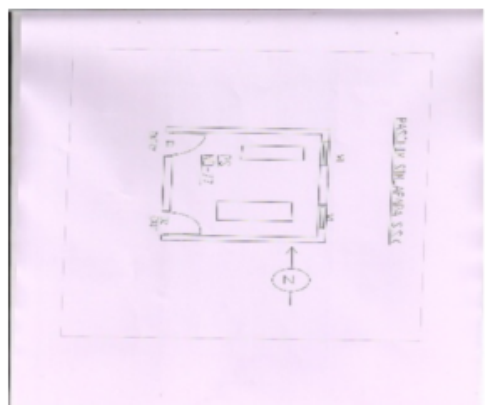

নির্বাচক নিবন্ধন আধিকারিকের স্বাক্ষর

Nazri Naksha

Google Map View

Polling Station Building Front View

Polling Station Front View

Cad View

Key MAP View

বিধানসভা নির্বাচনক্ষেত্রের নং, নাম : 294-মুরারই
ভাগ নং, নাম : 1-পাঁচগেছিয়া হিন্দু পাড়া,