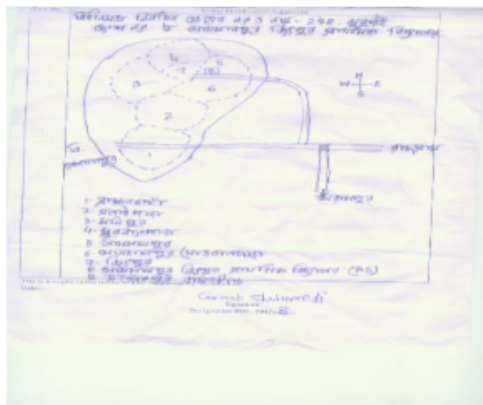

Nazri Naksha