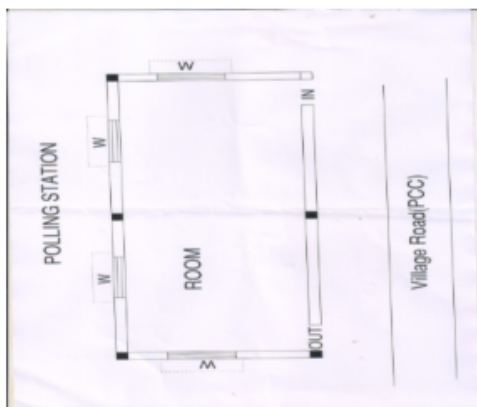

নির্বাচক নিবন্ধন আধিকারিকের স্বাক্ষর

Nazri Naksha

Google Map View

Polling Station Building Front View

Polling Station Front View

Cad View

Key MAP View

1	WB/42/294/021226	নাম : নির্মলাদেবী ভকত স্বামীর নাম : রাজকুমার ভকত বাড়ির নং : n0008 বয়স : 58 লিঙ্গ : মহিলা	ফটো উপলব্ধ	2	IER1585603	নাম : দিপঙ্কর প্রসাদ পিতার নাম : রাজকুমার প্রসাদ বাড়ির নং : n0008 বয়স : 35 লিঙ্গ : পুরুষ	ফটো উপলব্ধ	3	IER1585512	নাম : শোনি প্রসাদ পিতার নাম : রাজকুমার প্রসাদ ভকত বাড়ির নং : n0008 বয়স : 35 লিঙ্গ : পুরুষ	ফটো উপলব্ধ
4	IER2437754	নাম : প্রভু নারায়ন প্রসাদ পিতার নাম : বাজনাথ প্রসাদ বাড়ির নং : n0008 বয়স : 59 লিঙ্গ : পুরুষ	ফটো উপলব্ধ	5	IER2541423	নাম : পারুল খাতুন স্বামীর নাম : হিরা মহম্মদ বাড়ির নং : এন00130 বয়স : 28 লিঙ্গ : মহিলা	ফটো উপলব্ধ	6	IER2790509	নাম : অজয় রায় মায়ের নাম : সাবিত্রী রায় বাড়ির নং : এন0081 বয়স : 23 লিঙ্গ : পুরুষ	ফটো উপলব্ধ
7	IER2790525	নাম : চুন্সু কর্মকার মায়ের নাম : রাসমনি কর্মকার বাড়ির নং : এন0069 বয়স : 30 লিঙ্গ : পুরুষ	ফটো উপলব্ধ	8	IER2790558	নাম : রবিন কর্মকার পিতার নাম : জ্ঞান কর্মকার বাড়ির নং : এন0070 বয়স : 26 লিঙ্গ : পুরুষ	ফটো উপলব্ধ	9	IER2877355	নাম : চিত্রা প্রসাদ মায়ের নাম : নির্মলাদেবী ভকত বাড়ির নং : এন0008 বয়স : 29 লিঙ্গ : মহিলা	ফটো উপলব্ধ
10	IER2877371	নাম : নিকিতা প্রসাদ পিতার নাম : প্রভু নারায়ন প্রসাদ বাড়ির নং : এন0008 বয়স : 24 লিঙ্গ : মহিলা	ফটো উপলব্ধ	11	IER2541605	নাম : সুস্মিতা সরেন পিতার নাম : বেনজামিন সরেন বাড়ির নং : নং089 বয়স : 26 লিঙ্গ : মহিলা	ফটো উপলব্ধ	12	IER2541068	নাম : মিরু মুর্মু স্বামীর নাম : কবিরাজ মুর্মু বাড়ির নং : এন0122 বয়স : 29 লিঙ্গ : মহিলা	ফটো উপলব্ধ
13	IER1858018	নাম : জীবন মাল পিতার নাম : বাটু মাল বাড়ির নং : n0069 বয়স : 30 লিঙ্গ : পুরুষ	ফটো উপলব্ধ	14	IER0024950	নাম : রিজিনা খাতুন স্বামীর নাম : আসরাফুল সেখ বাড়ির নং : এন0259 বয়স : 39 লিঙ্গ : মহিলা	ফটো উপলব্ধ	15	IER2540896	নাম : গঙ্গা মারডি পিতার নাম : ভবেশ মারডি বাড়ির নং : N0086 বয়স : 25 লিঙ্গ : পুরুষ	ফটো উপলব্ধ
16	IER2541555	নাম : বিমলা মাল স্বামীর নাম : ভাগ্য মাল বাড়ির নং : N0069 বয়স : 27 লিঙ্গ : মহিলা	ফটো উপলব্ধ	17	IER2541290	নাম : ফুলটুসি খাতুন স্বামীর নাম : নসরোতুন সেখ বাড়ির নং : ফু বয়স : 28 লিঙ্গ : মহিলা	ফটো উপলব্ধ	18	IER2541795	নাম : বাবুজি সরেন পিতার নাম : মঙ্গল সরেন বাড়ির নং : N0060 বয়স : 26 লিঙ্গ : পুরুষ	ফটো উপলব্ধ
19	IER2540961	নাম : ইব্রাহিম সেখ পিতার নাম : হাসিবুল সেখ বাড়ির নং : ফু বয়স : 26 লিঙ্গ : পুরুষ	ফটো উপলব্ধ	20	IER2541019	নাম : জবেদা খাতুন স্বামীর নাম : মহবুল সেখ বাড়ির নং : ফু বয়স : 30 লিঙ্গ : মহিলা	ফটো উপলব্ধ	21	IER2541761	নাম : পিকু সেখ পিতার নাম : আজুহক সেখ বাড়ির নং : ফু বয়স : 25 লিঙ্গ : পুরুষ	ফটো উপলব্ধ
22	IER2541886	নাম : কঞ্চা প্রামাণিক স্বামীর নাম : যতন প্রামাণিক বাড়ির নং : ফু বয়স : 31 লিঙ্গ : মহিলা	ফটো উপলব্ধ	23	IER2541480	নাম : মারিয়াম হাঁসদা পিতার নাম : রাজেশ হাঁসদা বাড়ির নং : N0108 বয়স : 25 লিঙ্গ : মহিলা	ফটো উপলব্ধ	24	IER1858000	নাম : ভাগ্য মাল পিতার নাম : বাটু মাল বাড়ির নং : n0069 বয়স : 34 লিঙ্গ : পুরুষ	ফটো উপলব্ধ
25	IER1393016	নাম : রুবিনা বিবি স্বামীর নাম : কালু সেখ বাড়ির নং : n0048 বয়স : 37 লিঙ্গ : মহিলা	ফটো উপলব্ধ	26	IER1393008	নাম : হাবিব সেখ পিতার নাম : কাসিম সেখ বাড়ির নং : n0041 বয়স : 39 লিঙ্গ : পুরুষ	ফটো উপলব্ধ	27	IER2541183	নাম : লাইলি অজয়ান অন্যান্য : আব্দুল হাম্মান বাড়ির নং : ফু বয়স : 26 লিঙ্গ : মহিলা	ফটো উপলব্ধ
28	IER2221513	নাম : সৌরভ কুমার উপাধ্যায় পিতার নাম : সিয়ারাম উপাধ্যায় বাড়ির নং : এন0019 বয়স : 26 লিঙ্গ : পুরুষ	ফটো উপলব্ধ	29	IER1248509	নাম : সিয়ারাম উপাধ্যায় পিতার নাম : রাজ গোবিন্দ উপাধ্যায় বাড়ির নং : এন0019 বয়স : 50 লিঙ্গ : পুরুষ	ফটো উপলব্ধ	30	IER1248418	নাম : গীতা উপাধ্যায় স্বামীর নাম : সিয়ারাম উপাধ্যায় বাড়ির নং : এন0019 বয়স : 29 লিঙ্গ : মহিলা	ফটো উপলব্ধ