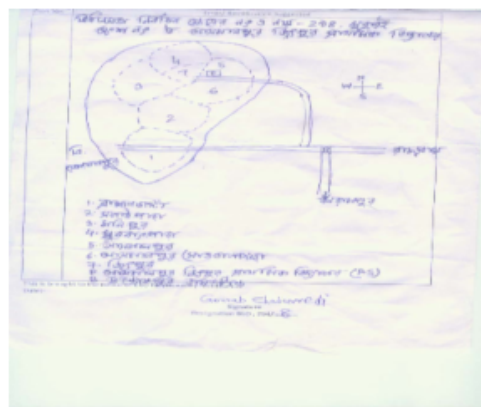

নির্বাচক নিবন্ধন আধিকারিকের স্বাক্ষর

Nazri Naksha

Google Map View

Polling Station Building Front View

Polling Station Front View

Cad View

Key MAP View

1	WB/42/294/021226	নাম : নির্মলাদেবী ভকত স্বামীর নাম : রাজকুমার ভকত বাড়ির নং : n0008 বয়স : 58 লিঙ্গ : মহিলা	ফটো উপলব্ধ	2	IER1585603	নাম : দিপঙ্কর প্রসাদ পিতার নাম : রাজকুমার প্রসাদ বাড়ির নং : n0008 বয়স : 35 লিঙ্গ : পুরুষ	ফটো উপলব্ধ	3	IER1585512	নাম : শোনি প্রসাদ পিতার নাম : রাজকুমার প্রসাদ ভকত বাড়ির নং : n0008 বয়স : 35 লিঙ্গ : পুরুষ	ফটো উপলব্ধ
4	IER2437754	নাম : প্রভু নারায়ন প্রসাদ পিতার নাম : বাজনাথ প্রসাদ বাড়ির নং : n0008 বয়স : 59 লিঙ্গ : পুরুষ	ফটো উপলব্ধ	5	IER2541423	নাম : পারুল খাতুন স্বামীর নাম : হিরা মহম্মদ বাড়ির নং : এন00130 বয়স : 28 লিঙ্গ : মহিলা	ফটো উপলব্ধ	6	IER2790509	নাম : অজয় রায় মায়ের নাম : সাবিত্রী রায় বাড়ির নং : এন0081 বয়স : 23 লিঙ্গ : পুরুষ	ফটো উপলব্ধ
7	IER2790525	নাম : চুন্সু কর্মকার মায়ের নাম : রাসমনি কর্মকার বাড়ির নং : এন0069 বয়স : 30 লিঙ্গ : পুরুষ	ফটো উপলব্ধ	8	IER2790558	নাম : রবিন কর্মকার পিতার নাম : জ্ঞান কর্মকার বাড়ির নং : এন0070 বয়স : 26 লিঙ্গ : পুরুষ	ফটো উপলব্ধ	9	IER2877355	নাম : চিত্রা প্রসাদ মায়ের নাম : নির্মলাদেবী ভকত বাড়ির নং : এন0008 বয়স : 29 লিঙ্গ : মহিলা	ফটো উপলব্ধ
10	IER2877371	নাম : নিকিতা প্রসাদ পিতার নাম : প্রভু নারায়ন প্রসাদ বাড়ির নং : এন0008 বয়স : 24 লিঙ্গ : মহিলা	ফটো উপলব্ধ	11	IER2541605	নাম : সুস্মিতা সরেন পিতার নাম : বেনজামিন সরেন বাড়ির নং : নং089 বয়স : 26 লিঙ্গ : মহিলা	ফটো উপলব্ধ	12	IER2541068	নাম : মিরু মুর্মু স্বামীর নাম : কবিরাজ মুর্মু বাড়ির নং : এন0122 বয়স : 29 লিঙ্গ : মহিলা	ফটো উপলব্ধ
13	IER1858018	নাম : জীবন মাল পিতার নাম : বাটু মাল বাড়ির নং : n0069 বয়স : 30 লিঙ্গ : পুরুষ	ফটো উপলব্ধ	14	IER0024950	নাম : রিজিনা খাতুন স্বামীর নাম : আসরাফুল সেখ বাড়ির নং : এন0259 বয়স : 39 লিঙ্গ : মহিলা	ফটো উপলব্ধ	15	IER2540896	নাম : গঙ্গা মারডি পিতার নাম : ভবেশ মারডি বাড়ির নং : N0086 বয়স : 25 লিঙ্গ : পুরুষ	ফটো উপলব্ধ
16	IER2541555	নাম : বিমলা মাল স্বামীর নাম : ভাগ্য মাল বাড়ির নং : N0069 বয়স : 27 লিঙ্গ : মহিলা	ফটো উপলব্ধ	17	IER2541290	নাম : ফুলটুসি খাতুন স্বামীর নাম : নসরোতুন সেখ বাড়ির নং : ফু বয়স : 28 লিঙ্গ : মহিলা	ফটো উপলব্ধ	18	IER2541795	নাম : বাবুজি সরেন পিতার নাম : মঙ্গল সরেন বাড়ির নং : N0060 বয়স : 26 লিঙ্গ : পুরুষ	ফটো উপলব্ধ
19	IER2540961	নাম : ইব্রাহিম সেখ পিতার নাম : হাসিবুল সেখ বাড়ির নং : ফু বয়স : 26 লিঙ্গ : পুরুষ	ফটো উপলব্ধ	20	IER2541019	নাম : জবেদা খাতুন স্বামীর নাম : মহবুল সেখ বাড়ির নং : ফু বয়স : 30 লিঙ্গ : মহিলা	ফটো উপলব্ধ	21	IER2541761	নাম : পিকু সেখ পিতার নাম : আজুহক সেখ বাড়ির নং : ফু বয়স : 25 লিঙ্গ : পুরুষ	ফটো উপলব্ধ
22	IER2541886	নাম : কঞ্চা প্রামাণিক স্বামীর নাম : যতন প্রামাণিক বাড়ির নং : ফু বয়স : 31 লিঙ্গ : মহিলা	ফটো উপলব্ধ	23	IER2541480	নাম : মারিয়াম হাঁসদা পিতার নাম : রাজেশ হাঁসদা বাড়ির নং : N0108 বয়স : 25 লিঙ্গ : মহিলা	ফটো উপলব্ধ	24	IER1858000	নাম : ভাগ্য মাল পিতার নাম : বাটু মাল বাড়ির নং : n0069 বয়স : 34 লিঙ্গ : পুরুষ	ফটো উপলব্ধ
25	IER1393016	নাম : রুবিনা বিবি স্বামীর নাম : কালু সেখ বাড়ির নং : n0048 বয়স : 37 লিঙ্গ : মহিলা	ফটো উপলব্ধ	26	IER1393008	নাম : হাবিব সেখ পিতার নাম : কাসিম সেখ বাড়ির নং : n0041 বয়স : 39 লিঙ্গ : পুরুষ	ফটো উপলব্ধ	27	IER2541183	নাম : লাইলি অজয়ান অন্যান্য : আব্দুল হাম্মান বাড়ির নং : ফু বয়স : 26 লিঙ্গ : মহিলা	ফটো উপলব্ধ
28	IER2221513	নাম : সৌরভ কুমার উপাধ্যায় পিতার নাম : সিয়ারাম উপাধ্যায় বাড়ির নং : এন0019 বয়স : 26 লিঙ্গ : পুরুষ	ফটো উপলব্ধ	29	IER1248509	নাম : সিয়ারাম উপাধ্যায় পিতার নাম : রাজ গোবিন্দ উপাধ্যায় বাড়ির নং : এন0019 বয়স : 50 লিঙ্গ : পুরুষ	ফটো উপলব্ধ	30	IER1248418	নাম : গীতা উপাধ্যায় স্বামীর নাম : সিয়ারাম উপাধ্যায় বাড়ির নং : এন0019 বয়স : 29 লিঙ্গ : মহিলা	ফটো উপলব্ধ