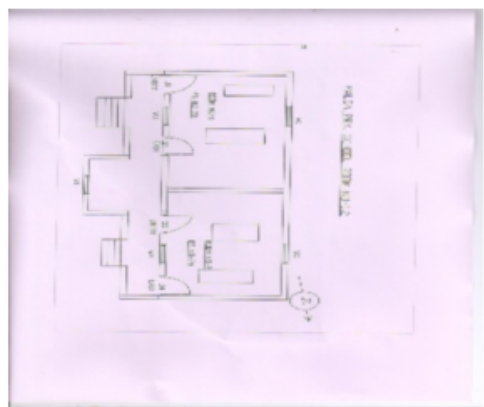

নির্বাচক নিবন্ধন আধিকারিকের স্বাক্ষর

Nazri Naksha

Google Map View

Polling Station Building Front View

Polling Station Front View

Cad View

Key MAP View

বিধানসভা নির্বাচনকেন্দ্রের নং, নাম : 294-মুরারই  
ভাগ নং, নাম : 1-পাঁচগেছিয়া মুসলিমপাড়া,