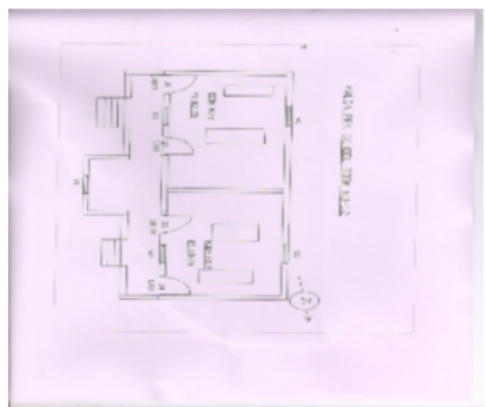

নির্বাচক নিবন্ধন আধিকারিকের স্বাক্ষর

Nazri Naksha

Google Map View

Polling Station Building Front View

Polling Station Front View

Cad View

Key MAP View

বিধানসভা নির্বাচনক্ষেত্রের নং, নাম : 294-মুরারই
ভাগ নং, নাম : 1-পলসা(নিমতলীপাড়া),