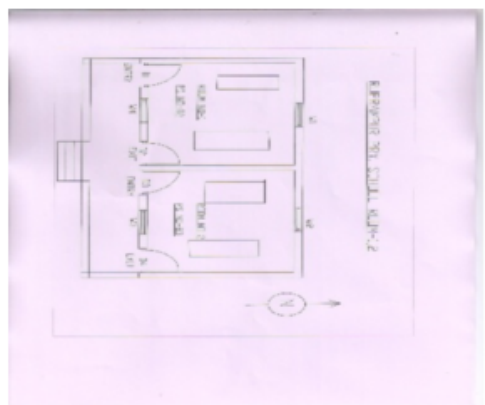

নির্বাচক নিবন্ধন আধিকারিকের স্বাক্ষর

Nazri Naksha

Google Map View

Polling Station Building Front View

Polling Station Front View

Cad View

Key MAP View

1	IER1616838	নাম : নূর মউল সেখ পিতার নাম: নূরজামাল সেখ বাড়ির নং : n0011 বয়স : 35 লিঙ্গ : পুরুষ	ফটো উপলব্ধ	2	IER1493147	নাম : জাসমিন বিবি স্বামীর নাম: কেতাবিদ্দিন সেখ বাড়ির নং : n0011 বয়স : 39 লিঙ্গ : মহিলা	ফটো উপলব্ধ	3	IER0267757	নাম : কেতাবিদ্দিন সেখ পিতার নাম: বানী এম্বাইল সেখ বাড়ির নং : n0011 বয়স : 39 লিঙ্গ : পুরুষ	ফটো উপলব্ধ
4	WB/42/294/129734	নাম : কটিয়া বিবি স্বামীর নাম: নূরজামাল সেখ বাড়ির নং : n0011 বয়স : 61 লিঙ্গ : মহিলা	ফটো উপলব্ধ	# 5	IER3143385	নাম : নূরজামাল সেখ পিতার নাম: সামসের সেখ বাড়ির নং : n0011 বয়স : 66 লিঙ্গ : পুরুষ	ফটো উপলব্ধ	6	IER1876390	নাম : একতার সেখ পিতার নাম: সাউদ সেখ বাড়ির নং : n0011 বয়স : 42 লিঙ্গ : পুরুষ	ফটো উপলব্ধ
7	IER1751536	নাম : বক্তার পিতার নাম: সাউদ বাড়ির নং : n0011 বয়স : 32 লিঙ্গ : পুরুষ	ফটো উপলব্ধ	8	IER1493261	নাম : খুসি বেগম পিতার নাম: সাউদ বাড়ির নং : n0011 বয়স : 42 লিঙ্গ : মহিলা	ফটো উপলব্ধ	9	FQR2373249	নাম : লাইলী বিবি স্বামীর নাম: জামাল সেখ বাড়ির নং : n0011 বয়স : 42 লিঙ্গ : মহিলা	ফটো উপলব্ধ
10	FQR1403773	নাম : এমাম সেখ পিতার নাম: সাউদ সেখ বাড়ির নং : n0011 বয়স : 44 লিঙ্গ : পুরুষ	ফটো উপলব্ধ	11	WB/42/294/129125	নাম : ফুলটিসি বিবি স্বামীর নাম: সাউদ সেখ বাড়ির নং : n0011 বয়স : 69 লিঙ্গ : মহিলা	ফটো উপলব্ধ	12	IER3127297	নাম : রাসিদা বিবি স্বামীর নাম: দাউদ সেখ বাড়ির নং : n0011 বয়স : 71 লিঙ্গ : মহিলা	ফটো উপলব্ধ
13	IER3127305	নাম : দাউদ সেখ পিতার নাম: সামসের সেখ বাড়ির নং : n0011 বয়স : 76 লিঙ্গ : পুরুষ	ফটো উপলব্ধ	14	IER1616945	নাম : পিয়ারুন বিবি স্বামীর নাম: নূর আলম বাড়ির নং : n0001 বয়স : 35 লিঙ্গ : মহিলা	ফটো উপলব্ধ	15	IER0266387	নাম : নাসিমা বিবি স্বামীর নাম: ডালিম সেখ বাড়ির নং : n0001 বয়স : 39 লিঙ্গ : মহিলা	ফটো উপলব্ধ
16	FQR2263564	নাম : ডালিম সেখ পিতার নাম: লোখু সেখ বাড়ির নং : n0001 বয়স : 40 লিঙ্গ : পুরুষ	ফটো উপলব্ধ	17	IER1280239	নাম : নূর আলম সেখ পিতার নাম: লখু সেখ বাড়ির নং : n0001 বয়স : 38 লিঙ্গ : পুরুষ	ফটো উপলব্ধ	18	WB/42/294/129345	নাম : নাজিরা বিবি পিতার নাম: লখু সেখ বাড়ির নং : n0001 বয়স : 52 লিঙ্গ : মহিলা	ফটো উপলব্ধ
19	IER1280288	নাম : সোহেল সেখ পিতার নাম: মুনকির সেখ বাড়ির নং : n0001 বয়স : 37 লিঙ্গ : পুরুষ	ফটো উপলব্ধ	20	WB/42/294/129417	নাম : মুনকির সেখ পিতার নাম: লখু সেখ বাড়ির নং : n0001 বয়স : 56 লিঙ্গ : পুরুষ	ফটো উপলব্ধ	21	WB/42/294/129343	নাম : বেলেসুন বিবি স্বামীর নাম: লখু সেখ বাড়ির নং : n0001 বয়স : 81 লিঙ্গ : মহিলা	ফটো উপলব্ধ
22	IER1751577	নাম : লিলিফা খাতুন পিতার নাম: নূরজামান বাড়ির নং : n0011 বয়স : 34 লিঙ্গ : মহিলা	ফটো উপলব্ধ	23	IER1751585	নাম : রমজান পিতার নাম: নূরজামান বাড়ির নং : n0011 বয়স : 31 লিঙ্গ : পুরুষ	ফটো উপলব্ধ	24	FQR2574291	নাম : সুকুদ্দি সেখ পিতার নাম: মানিক সেখ বাড়ির নং : n0043 বয়স : 44 লিঙ্গ : পুরুষ	ফটো উপলব্ধ
25	FQR2574309	নাম : বিনা বিবি স্বামীর নাম: সুকুদ্দি সেখ বাড়ির নং : n0043 বয়স : 40 লিঙ্গ : মহিলা	ফটো উপলব্ধ	26	IER1061233	নাম : মিনা বিবি পিতার নাম: মানিক সেখ বাড়ির নং : n0043 বয়স : 38 লিঙ্গ : মহিলা	ফটো উপলব্ধ	27	IER1616952	নাম : নূরী খাতুন পিতার নাম: তাসের সেখ বাড়ির নং : n0043 বয়স : 33 লিঙ্গ : মহিলা	ফটো উপলব্ধ
28	WB/42/294/129341	নাম : রাশিদা বিবি স্বামীর নাম: রসিদ সেখ বাড়ির নং : n0050 বয়স : 76 লিঙ্গ : মহিলা	ফটো উপলব্ধ	29	FQR1987965	নাম : পিনু সেখ পিতার নাম: রসিদ সেখ বাড়ির নং : n0050 বয়স : 49 লিঙ্গ : পুরুষ	ফটো উপলব্ধ	30	IER1876325	নাম : বাপি সেখ পিতার নাম: পিনু সেখ বাড়ির নং : n0050 বয়স : 30 লিঙ্গ : পুরুষ	ফটো উপলব্ধ