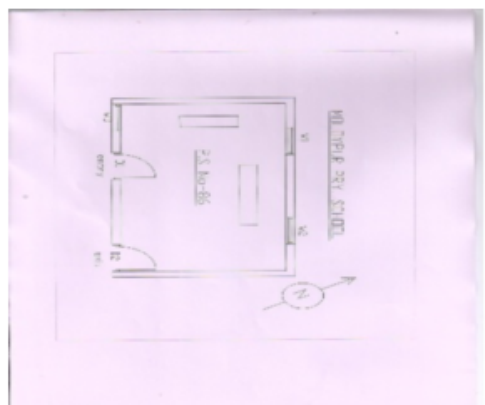

নির্বাচক নিবন্ধন আধিকারিকের স্বাক্ষর

Nazri Naksha

Google Map View

Polling Station Building Front View

Polling Station Front View

Cad View

Key MAP View

বিধানসভা নির্বাচনকেন্দ্রের নং, নাম : 294-মুরারই
ভাগ নং, নাম : 1-নাইত