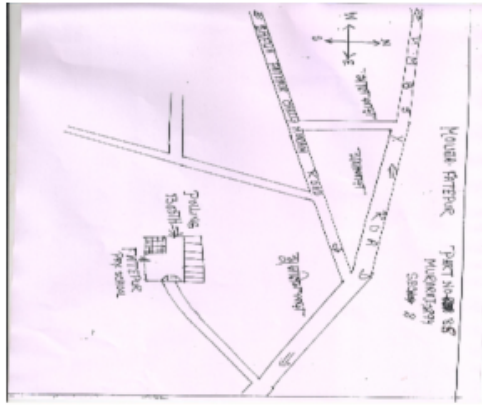

Nazri Naksha