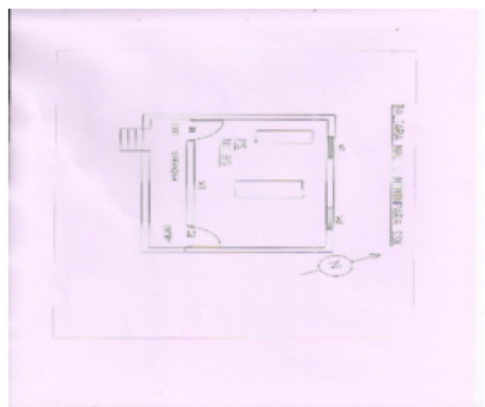

নির্বাচক নিবন্ধন আধিকারিকের স্বাক্ষর

Nazri Naksha

Google Map View

Polling Station Building Front View

Polling Station Front View

Cad View

Key MAP View

বিধানসভা নির্বাচনকেন্দ্রের নং, নাম : 294-মুরারই
ভাগ নং, নাম : 1-মলয়পুর(মালপাড়া),