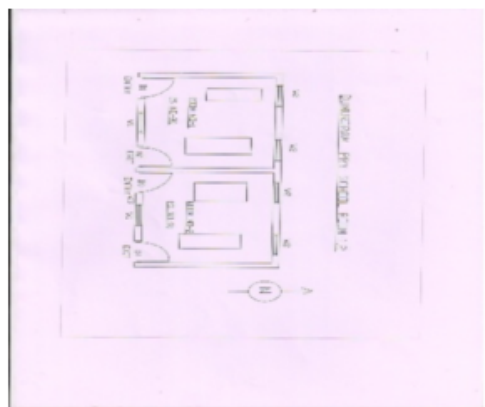

নির্বাচক নিবন্ধন আধিকারিকের স্বাক্ষর

Nazri Naksha

Google Map View

Polling Station Building Front View

Polling Station Front View

Cad View

Key MAP View

1	IER1620798	ফটো উপলব্ধ	2	FQR2008449	ফটো উপলব্ধ	3	FQR1352228	ফটো উপলব্ধ
নাম : লখু সেখ পিতার নাম: খোদানেওয়াজ সেখ বাড়ির নং : n0005 বয়স : 34 লিঙ্গ : পুরুষ			নাম : রোহিমা বেগম পিতার নাম: মোজাহার হোসেন বাড়ির নং : n0005 বয়স : 47 লিঙ্গ : মহিলা			নাম : গোলেনুর বিবি স্বামীর নাম: তাজেরুদ্দিন বাড়ির নং : n0219 বয়স : 45 লিঙ্গ : মহিলা		
4	FQR2009496	ফটো উপলব্ধ	5	FQR1723196	ফটো উপলব্ধ	6	IER1289594	ফটো উপলব্ধ
নাম : বিবি নায়েমা স্বামীর নাম: তাজিমুদ্দিন মোমিন বাড়ির নং : n0035 বয়স : 40 লিঙ্গ : মহিলা			নাম : তাজিমুদ্দিন মোমিন পিতার নাম: হাজী মনিরুদ্দিন বাড়ির নং : n0035 বয়স : 47 লিঙ্গ : পুরুষ			নাম : নুরুল আমিন পিতার নাম: মহঃ বজলুল হক বাড়ির নং : n0019 বয়স : 38 লিঙ্গ : পুরুষ		
7	FQR2272797	ফটো উপলব্ধ	8	FQR2377554	ফটো উপলব্ধ	9	FQR1722636	ফটো উপলব্ধ
নাম : রুবিনা বেগম স্বামীর নাম: আস মহঃ মমিন বাড়ির নং : n0039 বয়স : 39 লিঙ্গ : মহিলা			নাম : নেবসার সেখ পিতার নাম: উমার আলী সেখ বাড়ির নং : n0039 বয়স : 41 লিঙ্গ : পুরুষ			নাম : শুকরুন বিবি স্বামীর নাম: সাবের সেখ বাড়ির নং : n0039 বয়স : 44 লিঙ্গ : মহিলা		
10	IER1923895	ফটো উপলব্ধ	11	FQR1351691	ফটো উপলব্ধ	12	WB/42/294/168140	ফটো উপলব্ধ
নাম : সাবির সেখ পিতার নাম: সাবির সেখ বাড়ির নং : n0039 বয়স : 33 লিঙ্গ : পুরুষ			নাম : সাবির সেখ পিতার নাম: উমার আলী সেখ বাড়ির নং : n0039 বয়স : 47 লিঙ্গ : পুরুষ			নাম : আঞ্জুমান বিবি স্বামীর নাম: উমর আলী সেখ বাড়ির নং : n0039 বয়স : 81 লিঙ্গ : মহিলা		
13	IER1755222	ফটো উপলব্ধ	14	FQR2008183	ফটো উপলব্ধ	15	IER2859205	ফটো উপলব্ধ
নাম : মোঃ মতিন পিতার নাম: মতিউর রহমান বাড়ির নং : n0021 বয়স : 31 লিঙ্গ : পুরুষ			নাম : সহিদুন বেগম স্বামীর নাম: আব্দুর রহিম বাড়ির নং : n0026 বয়স : 44 লিঙ্গ : মহিলা			নাম : আবদুররহিম পিতার নাম: গোলাম পাশ্জাতুন বাড়ির নং : n0026 বয়স : 54 লিঙ্গ : পুরুষ		
16	FQR2272136	ফটো উপলব্ধ	17	WB/42/294/168194	ফটো উপলব্ধ	18	IER1755198	ফটো উপলব্ধ
নাম : মাসুমা বেগম স্বামীর নাম: আনারুল সেখ বাড়ির নং : n0024 বয়স : 50 লিঙ্গ : মহিলা			নাম : আনারুল সেখ পিতার নাম: নুরআলম সেখ বাড়ির নং : n0024 বয়স : 50 লিঙ্গ : পুরুষ			নাম : আসরাউল ইসলাম পিতার নাম: মোঃ রেজাউল ইসলাম বাড়ির নং : n0018 বয়স : 32 লিঙ্গ : পুরুষ		
19	FQR2271872	ফটো উপলব্ধ	20	FQR2272805	ফটো উপলব্ধ	21	FQR2008431	ফটো উপলব্ধ
নাম : রকিউল ইসলাম পিতার নাম: সেরাজুল ইসলাম বাড়ির নং : n0018 বয়স : 39 লিঙ্গ : পুরুষ			নাম : মমতাজ বেগম স্বামীর নাম: আনারুল ইসলাম বাড়ির নং : n0018 বয়স : 43 লিঙ্গ : মহিলা			নাম : আতাউল ইসলাম পিতার নাম: মুক্তাদের হোসেন বাড়ির নং : n0018 বয়স : 53 লিঙ্গ : পুরুষ		
22	WB/42/294/168085	ফটো উপলব্ধ	23	IER3128956	ফটো উপলব্ধ	24	WB/42/294/168246	ফটো উপলব্ধ
নাম : হাসমেতারা বেগম স্বামীর নাম: আবদুসসালাম বাড়ির নং : n0007 বয়স : 71 লিঙ্গ : মহিলা			নাম : মহঃ নুরুল ইসলাম পিতার নাম: উম্মতি আবুল খায়ের বাড়ির নং : n0017 বয়স : 66 লিঙ্গ : পুরুষ			নাম : হাফিজা বিবি স্বামীর নাম: মহঃ সেমিম বাড়ির নং : n0013 বয়স : 63 লিঙ্গ : মহিলা		
25	IER1289339	ফটো উপলব্ধ	26	IER1968460	ফটো উপলব্ধ	27	IER1968486	ফটো উপলব্ধ
নাম : নুরুল আকতার পিতার নাম: মহঃ বজলুল হক বাড়ির নং : n0019 বয়স : 36 লিঙ্গ : পুরুষ			নাম : মহঃ মনিরুল ইসলাম পিতার নাম: মহঃ নুরে আলম বাড়ির নং : n0004 বয়স : 29 লিঙ্গ : পুরুষ			নাম : রুবিনা বিবি স্বামীর নাম: মোঃ সাফিউল ইসলাম বাড়ির নং : n0020 বয়স : 36 লিঙ্গ : মহিলা		
28	IER1968494	ফটো উপলব্ধ	29	IER1968528	ফটো উপলব্ধ	30	IER1968593	ফটো উপলব্ধ
নাম : সালমা খাতুন পিতার নাম: নুরে আলম মোহ বাড়ির নং : n0004 বয়স : 30 লিঙ্গ : মহিলা			নাম : খুশি খাতুন পিতার নাম: সাবির সেখ বাড়ির নং : n0039 বয়স : 30 লিঙ্গ : মহিলা			নাম : মহঃ নুরুল জামান পিতার নাম: মহঃ বজলুল হক বাড়ির নং : n0019 বয়স : 31 লিঙ্গ : পুরুষ		