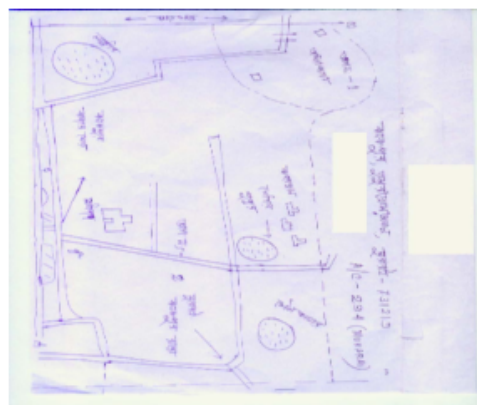

নির্বাচক নিবন্ধন আধিকারিকের স্বাক্ষর

Nazri Naksha

Google Map View

Polling Station Building Front View

Polling Station Front View

Cad View

Key MAP View

1 নাম : ডালিম সেখ পিতার নাম: সেতাব সেখ বাড়ির নং : n0010 বয়স : 34 লিঙ্গ : পুরুষ	IER1759752 ফটো উপলব্ধ	2 নাম : নাসিরা বিবি স্বামীর নাম: জিয়াউর রহমান বাড়ির নং : n0028 বয়স : 39 লিঙ্গ : মহিলা	IER1419977 ফটো উপলব্ধ	3 নাম : জিয়াউর রহমান পিতার নাম: হানিফ সেখ বাড়ির নং : n0028 বয়স : 41 লিঙ্গ : পুরুষ	IER1287150 ফটো উপলব্ধ
4 নাম : সিরিনা বিবি স্বামীর নাম: সামসুল সেখ বাড়ির নং : n0025 বয়স : 47 লিঙ্গ : মহিলা	WB/42/294/159317 ফটো উপলব্ধ	5 নাম : রাজেমা বিবি স্বামীর নাম: ইমাম বাড়ির নং : n0023 বয়স : 66 লিঙ্গ : মহিলা	WB/42/294/159468 ফটো উপলব্ধ	6 নাম : ফুল বিবি স্বামীর নাম: সেতাব সেখ বাড়ির নং : n0010 বয়স : 52 লিঙ্গ : মহিলা	FQR2002723 ফটো উপলব্ধ
7 নাম : সেতাব সেখ পিতার নাম: খলিল সেখ বাড়ির নং : n0010 বয়স : 55 লিঙ্গ : পুরুষ	WB/42/294/159562 ফটো উপলব্ধ	8 নাম : মুরশিদা বিবি স্বামীর নাম: নাজির সেখ বাড়ির নং : n0010 বয়স : 56 লিঙ্গ : মহিলা	WB/42/294/159527 ফটো উপলব্ধ	9 নাম : আতসি বিবি স্বামীর নাম: মুর্শেদা সেখ বাড়ির নং : n0009 বয়স : 40 লিঙ্গ : মহিলা	IER1287135 ফটো উপলব্ধ
10 নাম : মুরসেদ সেখ পিতার নাম: নজীদ সেখ বাড়ির নং : n0009 বয়স : 41 লিঙ্গ : পুরুষ	FQR2269942 ফটো উপলব্ধ	11 নাম : মইজুন নেহার বিবি স্বামীর নাম: জেকের আলী বাড়ির নং : n0009 বয়স : 42 লিঙ্গ : মহিলা	FQR2270031 ফটো উপলব্ধ	12 নাম : জেকের আলী পিতার নাম: নজীদ সেখ বাড়ির নং : n0009 বয়স : 43 লিঙ্গ : পুরুষ	FQR2269934 ফটো উপলব্ধ
13 নাম : বিকাশ ভূইমালী পিতার নাম: প্রভু ভূইমালী বাড়ির নং : n0009 বয়স : 44 লিঙ্গ : পুরুষ	FQR2002889 ফটো উপলব্ধ	14 নাম : রেহেনা বিবি স্বামীর নাম: দীনু সেখ বাড়ির নং : n0009 বয়স : 55 লিঙ্গ : মহিলা	WB/42/294/159378 ফটো উপলব্ধ	15 নাম : দীনু সেখ পিতার নাম: নজিদ সেখ বাড়ির নং : n0009 বয়স : 51 লিঙ্গ : পুরুষ	WB/42/294/159046 ফটো উপলব্ধ
16 নাম : পাতানি বিবি স্বামীর নাম: আতারুল সেখ বাড়ির নং : n0009 বয়স : 41 লিঙ্গ : মহিলা	IER1287176 ফটো উপলব্ধ	17 নাম : আতারুল সেখ পিতার নাম: নজিদ সেখ বাড়ির নং : n0009 বয়স : 53 লিঙ্গ : পুরুষ	WB/42/294/159561 ফটো উপলব্ধ	18 নাম : বাবুল সেখ পিতার নাম: মিনু সেখ বাড়ির নং : n0009 বয়স : 31 লিঙ্গ : পুরুষ	IER1759679 ফটো উপলব্ধ
19 নাম : সিলিমা বিবি স্বামীর নাম: মিনু সেখ বাড়ির নং : n0009 বয়স : 51 লিঙ্গ : মহিলা	WB/42/294/159379 ফটো উপলব্ধ	20 নাম : হাবিবা বিবি স্বামীর নাম: জহিরুদ্দিন আহমেদ বাড়ির নং : n0006 বয়স : 69 লিঙ্গ : মহিলা	FQR0330977 ফটো উপলব্ধ	21 নাম : আকতারুন নেশা স্বামীর নাম: মহঃ হায়দার আলি বাড়ির নং : n0006 বয়স : 37 লিঙ্গ : মহিলা	IER1287192 ফটো উপলব্ধ
22 নাম : নূর মহম্মদ পিতার নাম: রাজ্জাক সেখ বাড়ির নং : n0007 বয়স : 56 লিঙ্গ : পুরুষ	WB/42/294/159357 ফটো উপলব্ধ	23 নাম : রাসিদা বিবি স্বামীর নাম: নূর মহম্মদ বাড়ির নং : n0007 বয়স : 52 লিঙ্গ : মহিলা	WB/42/294/159487 ফটো উপলব্ধ	24 নাম : আখেরুদ্দিন মণ্ডল পিতার নাম: রাজ্জাক মণ্ডল বাড়ির নং : n0007 বয়স : 53 লিঙ্গ : পুরুষ	WB/42/294/159107 ফটো উপলব্ধ
25 নাম : কাউসার হোসেন পিতার নাম: রাজ্জাক হোসেন বাড়ির নং : n0007 বয়স : 53 লিঙ্গ : পুরুষ	WB/42/294/159110 ফটো উপলব্ধ	26 নাম : মেহেদা বিবি স্বামীর নাম: কাউসার সেখ বাড়ির নং : n0007 বয়স : 50 লিঙ্গ : মহিলা	WB/42/294/159488 ফটো উপলব্ধ	27 নাম : রুশিমা বিবি স্বামীর নাম: মহঃ আখেরুদ্দিন সেখ বাড়ির নং : n0007 বয়স : 41 লিঙ্গ : মহিলা	FQR2002707 ফটো উপলব্ধ
28 নাম : বাইতুল সেখ পিতার নাম: নূরমহম্মদ বাড়ির নং : n0007 বয়স : 35 লিঙ্গ : পুরুষ	IER1499805 ফটো উপলব্ধ	29 নাম : সাফিনা বিবি স্বামীর নাম: বাবুল সেখ বাড়ির নং : n0009 বয়স : 30 লিঙ্গ : মহিলা	IER1971324 ফটো উপলব্ধ	30 নাম : আমেরুল সেখ পিতার নাম: দিনু সেখ বাড়ির নং : n0009 বয়স : 30 লিঙ্গ : পুরুষ	IER1971373 ফটো উপলব্ধ