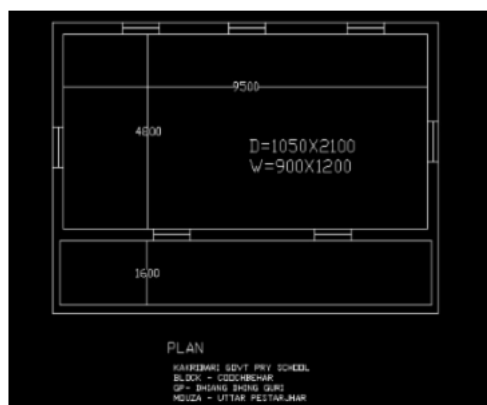

নির্বাচক নিবন্ধন আধিকারিকের স্বাক্ষর

Nazri Naksha

Google Map View

Polling Station Building Front View

Polling Station Front View

Cad View

Key MAP View

1 নাম : মামনি (বর্মন) দাস স্বামীর নাম: বিশ্বনাথ দাস বাড়ির নং : n0197 বয়স : 33 লিঙ্গ : মহিলা	UHI1820406 ফটো উপলব্ধ	2 নাম : তারা (বর্মন) রায় স্বামীর নাম: গোপাল বর্মন বাড়ির নং : n0195 বয়স : 45 লিঙ্গ : মহিলা	DWP2566651 ফটো উপলব্ধ	3 নাম : দীপিকা (রায়) বর্মন স্বামীর নাম: পঙ্কজ বর্মন বাড়ির নং : n0200 বয়স : 34 লিঙ্গ : মহিলা	UHI1431261 ফটো উপলব্ধ
4 নাম : সৃজয় অধিকারী পিতার নাম: সুবল অধিকারী বাড়ির নং : n0003 বয়স : 38 লিঙ্গ : পুরুষ	LZL2739886 ফটো উপলব্ধ	5 নাম : সুষমা অধিকারী স্বামীর নাম: সুবল অধিকারী বাড়ির নং : n0003 বয়স : 55 লিঙ্গ : মহিলা	WB/01/004/087333 ফটো উপলব্ধ	6 নাম : বিজয় অধিকারী পিতার নাম: গোপাল অধিকারী বাড়ির নং : n0003 বয়স : 34 লিঙ্গ : পুরুষ	UHI1554112 ফটো উপলব্ধ
7 নাম : সুশীলা অধিকারী স্বামীর নাম: উকিল অধিকারী বাড়ির নং : n0008 বয়স : 53 লিঙ্গ : মহিলা	WB/01/004/087453 ফটো উপলব্ধ	8 নাম : সর্বানন্দ অধিকারী পিতার নাম: সুধীর অধিকারী বাড়ির নং : n0013 বয়স : 37 লিঙ্গ : পুরুষ	UHI1653252 ফটো উপলব্ধ	9 নাম : প্রানেশ্বরী অধিকারী স্বামীর নাম: গোপাল অধিকারী বাড়ির নং : n0003 বয়স : 57 লিঙ্গ : মহিলা	WB/01/004/087239 ফটো উপলব্ধ
10 নাম : বাশীনাথ অধিকারী পিতার নাম: সুধীর অধিকারী বাড়ির নং : n0013 বয়স : 53 লিঙ্গ : পুরুষ	WB/01/004/087231 ফটো উপলব্ধ	11 নাম : উকিল অধিকারী পিতার নাম: বাবুরাম অধিকারী বাড়ির নং : n0008 বয়স : 63 লিঙ্গ : পুরুষ	WB/01/004/087335 ফটো উপলব্ধ	12 নাম : সরস্বতী বর্মন অধিকারী স্বামীর নাম: সর্বানন্দ অধিকারী বাড়ির নং : এন এইচ এন বয়স : 32 লিঙ্গ : মহিলা	UHI1759752 ফটো উপলব্ধ
13 নাম : অমল অধিকারী পিতার নাম: সুধীর অধিকারী বাড়ির নং : n0013 বয়স : 49 লিঙ্গ : পুরুষ	WB/01/004/087229 ফটো উপলব্ধ	14 নাম : ভবানী অধিকারী স্বামীর নাম: অমল অধিকারী বাড়ির নং : n0013 বয়স : 31 লিঙ্গ : মহিলা	UHI2094894 ফটো উপলব্ধ	15 নাম : মানিক চন্দ্র অধিকারী পিতার নাম: শরৎ চন্দ্র অধিকারী বাড়ির নং : n0030 বয়স : 47 লিঙ্গ : পুরুষ	LZL1582873 ফটো উপলব্ধ
16 নাম : শুভঙ্কর অধিকারী পিতার নাম: উকিল অধিকারী বাড়ির নং : n0008 বয়স : 27 লিঙ্গ : পুরুষ	UHI2392736 ফটো উপলব্ধ	17 নাম : সুপর্ণা অধিকারী পিতার নাম: মানিক চন্দ্র অধিকারী বাড়ির নং : এন000 বয়স : 22 লিঙ্গ : মহিলা	UHI2810547 ফটো উপলব্ধ	18 নাম : সুবল অধিকারী পিতার নাম: বিপিন অধিকারী বাড়ির নং : n0003 বয়স : 62 লিঙ্গ : পুরুষ	WB/01/004/087088 ফটো উপলব্ধ
19 নাম : রিংকু অধিকারী পিতার নাম: গোপাল অধিকারী বাড়ির নং : n0003 বয়স : 30 লিঙ্গ : মহিলা	UHI2145332 ফটো উপলব্ধ	20 নাম : সুমিত্রা অধিকারী(বর্মন) স্বামীর নাম: মানিক চন্দ্র অধিকারী বাড়ির নং : n0030 বয়স : 41 লিঙ্গ : মহিলা	LZL2293314 ফটো উপলব্ধ	21 নাম : সুশান্ত অধিকারী পিতার নাম: মানিক চন্দ্র অধিকারী বাড়ির নং : এন000 বয়স : 20 লিঙ্গ : পুরুষ	UHI2971562 ফটো উপলব্ধ
22 নাম : পূজা দাস পিতার নাম: নির্মল দাস বাড়ির নং : n0166 বয়স : 26 লিঙ্গ : মহিলা	UHI2392793 ফটো উপলব্ধ	23 নাম : নির্মল দাস পিতার নাম: ধনপতি দাস বাড়ির নং : n0166 বয়স : 56 লিঙ্গ : পুরুষ	UHI2145191 ফটো উপলব্ধ	24 নাম : মালঞ্চ দাস স্বামীর নাম: শঙ্কর দাস বাড়ির নং : n0166 বয়স : 58 লিঙ্গ : মহিলা	WB/01/004/087347 ফটো উপলব্ধ
25 নাম : কাবেরী দাস পিতার নাম: শঙ্কর দাস বাড়ির নং : n0166 বয়স : 38 লিঙ্গ : মহিলা	LZL2740025 ফটো উপলব্ধ	26 নাম : বিষ্ণু খারাধরা পিতার নাম: শরৎ খারাধরা বাড়ির নং : n0166 বয়স : 38 লিঙ্গ : পুরুষ	LZL2739902 ফটো উপলব্ধ	27 নাম : শঙ্কর দাস পিতার নাম: ধনপতি দাস বাড়ির নং : n0166 বয়স : 61 লিঙ্গ : পুরুষ	WB/01/004/087185 ফটো উপলব্ধ
28 নাম : মামনি দাস স্বামীর নাম: নির্মল দাস বাড়ির নং : n0166 বয়স : 47 লিঙ্গ : মহিলা	LZL2026607 ফটো উপলব্ধ	29 নাম : রঞ্জন গুড়িয়া পিতার নাম: পুলিন গুড়িয়া বাড়ির নং : n0000 বয়স : 40 লিঙ্গ : পুরুষ	UHI1820828 ফটো উপলব্ধ	30 নাম : পুষ্প গুড়িয়া বর্মন স্বামীর নাম: রঞ্জন গুড়িয়া বাড়ির নং : এন এইচ এন বয়স : 39 লিঙ্গ : মহিলা	UHI2499556 ফটো উপলব্ধ