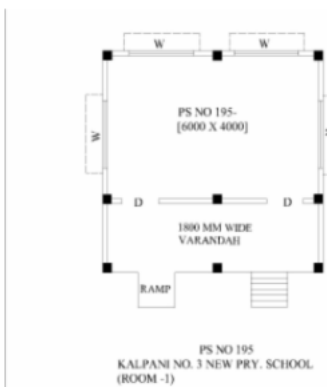

নির্বাচক নিবন্ধন আধিকারিকের স্বাক্ষর

Nazri Naksha

Google Map View

Polling Station Building Front View

Polling Station Front View

Cad View

Key MAP View

1 নাম : আজিজুল হোসেন পিতার নাম : জানতুল্যা মিয়া বাড়ির নং : n0187 বয়স : 30 লিঙ্গ : পুরুষ	DWP2748275 ফটো উপলব্ধ	2 নাম : সফিয়ার আলী পিতার নাম : কাশেম আলী বাড়ির নং : n0179 বয়স : 40 লিঙ্গ : পুরুষ	DWP2695799 ফটো উপলব্ধ	3 নাম : সেরিনা খাতুন বিবি স্বামীর নাম : আজিজুল হোসেন বাড়ির নং : n0187 বয়স : 30 লিঙ্গ : মহিলা	UHI2344463 ফটো উপলব্ধ
4 নাম : ছমের আলি মিয়া পিতার নাম : তারক মিয়া বাড়ির নং : n0185 বয়স : 60 লিঙ্গ : পুরুষ	UHI2691434 ফটো উপলব্ধ	5 নাম : সাদ্দাম হোসেন পিতার নাম : মমতেশ আলী বাড়ির নং : এন0083 বয়স : 26 লিঙ্গ : পুরুষ	UHI2434124 ফটো উপলব্ধ	6 নাম : ছুরতন খাতুন পিতার নাম : সুরত আলী বাড়ির নং : n0001 বয়স : 30 লিঙ্গ : মহিলা	UHI1669134 ফটো উপলব্ধ
7 নাম : ইয়ানুর হোসেন পিতার নাম : ছুরত আলী বাড়ির নং : n0001 বয়স : 30 লিঙ্গ : পুরুষ	UHI1923838 ফটো উপলব্ধ	8 নাম : আফরুজা ইয়াসমিন স্বামীর নাম : ফিরদুস রহমান বাড়ির নং : এন0143 বয়স : 30 লিঙ্গ : মহিলা	XFB1890797 ফটো উপলব্ধ	9 নাম : মোঃ সুরত আলী পিতার নাম : খচর আলী বাড়ির নং : n0001 বয়স : 66 লিঙ্গ : পুরুষ	DWP2339273 ফটো উপলব্ধ
10 নাম : মমতেশ আলী পিতার নাম : সাহের আলী বাড়ির নং : n0143 বয়স : 66 লিঙ্গ : পুরুষ	WB/01/005/138821 ফটো উপলব্ধ	11 নাম : অপিয়া বিবি স্বামীর নাম : মমতেশ আলী বাড়ির নং : n0143 বয়স : 61 লিঙ্গ : মহিলা	WB/01/005/138414 ফটো উপলব্ধ	12 নাম : আজিনা বিবি স্বামীর নাম : জব্বার আলী বাড়ির নং : n0143 বয়স : 56 লিঙ্গ : মহিলা	DWP2340198 ফটো উপলব্ধ
13 নাম : বেলাল হোসেন পিতার নাম : মমতেশ আলী বাড়ির নং : n0143 বয়স : 29 লিঙ্গ : পুরুষ	UHI2168276 ফটো উপলব্ধ	14 নাম : জব্বার আলী পিতার নাম : সাহের আলী মিঞা বাড়ির নং : n0143 বয়স : 61 লিঙ্গ : পুরুষ	WB/01/005/138730 ফটো উপলব্ধ	15 নাম : জয়নাব বিবি স্বামীর নাম : ছুরত আলী বাড়ির নং : n0001 বয়স : 58 লিঙ্গ : মহিলা	WB/01/005/318287 ফটো উপলব্ধ
16 নাম : আব্দুল মালেক পিতার নাম : ছুরত আলী বাড়ির নং : n0001 বয়স : 33 লিঙ্গ : পুরুষ	UHI1575299 ফটো উপলব্ধ	17 নাম : রুপসানা পারভিন পিতার নাম : মো সুরত আলী বাড়ির নং : এন0062 বয়স : 20 লিঙ্গ : মহিলা	UHI2951796 ফটো উপলব্ধ	18 নাম : আপিজল মিঞা পিতার নাম : মমতেশ আলী মিঞা বাড়ির নং : n0143 বয়স : 33 লিঙ্গ : পুরুষ	UHI1924026 ফটো উপলব্ধ
19 নাম : লতিফা খাতুন পিতার নাম : জব্বার আলী বাড়ির নং : n0143 বয়স : 29 লিঙ্গ : মহিলা	UHI2168292 ফটো উপলব্ধ	20 নাম : ফিরদুস রহমান পিতার নাম : জব্বার আলী বাড়ির নং : n0143 বয়স : 33 লিঙ্গ : পুরুষ	UHI1575455 ফটো উপলব্ধ	21 নাম : সাইদুল হোসেন পিতার নাম : মমতেশ আলী বাড়ির নং : n0143 বয়স : 33 লিঙ্গ : পুরুষ	UHI2663011 ফটো উপলব্ধ
22 নাম : মঞ্জু খাতুন পিতার নাম : মনসের আলী বাড়ির নং : কাশেম আলী বয়স : 22 লিঙ্গ : মহিলা	UHI3018017 ফটো উপলব্ধ	23 নাম : রহিজা বিবি স্বামীর নাম : ওসমান আলী বাড়ির নং : n0110 বয়স : 55 লিঙ্গ : মহিলা	WB/01/005/138518 ফটো উপলব্ধ	24 নাম : রহিমুদ্দিন হক পিতার নাম : ওসমান গণি বাড়ির নং : n0110 বয়স : 30 লিঙ্গ : পুরুষ	UHI2057867 ফটো উপলব্ধ
25 নাম : ওসমান আলী (গনি) পিতার নাম : বাবর আলি বাড়ির নং : n0110 বয়স : 61 লিঙ্গ : পুরুষ	WB/01/005/138395 ফটো উপলব্ধ	26 নাম : সফিকুল হক পিতার নাম : ওসমান গনি বাড়ির নং : n0110 বয়স : 32 লিঙ্গ : পুরুষ	UHI1795988 ফটো উপলব্ধ	27 নাম : রবিউল হক পিতার নাম : ওসমান আলী গনি বাড়ির নং : n0110 বয়স : 32 লিঙ্গ : পুরুষ	UHI1575372 ফটো উপলব্ধ
28 নাম : আনোয়ারা খাতুন স্বামীর নাম : রবিউল হক বাড়ির নং : এন0110 বয়স : 23 লিঙ্গ : মহিলা	UHI2732097 ফটো উপলব্ধ	29 নাম : আইরিন সিদ্দিকা পারভিন স্বামীর নাম : জাহিদুল ইসলাম বাড়ির নং : 141 বয়স : 23 লিঙ্গ : মহিলা	UHI2731966 ফটো উপলব্ধ	30 নাম : জাহিদুল ইসলাম পিতার নাম : মোহাম্মদ আলী সরকার বাড়ির নং : n0187 বয়স : 33 লিঙ্গ : পুরুষ	UHI1575380 ফটো উপলব্ধ