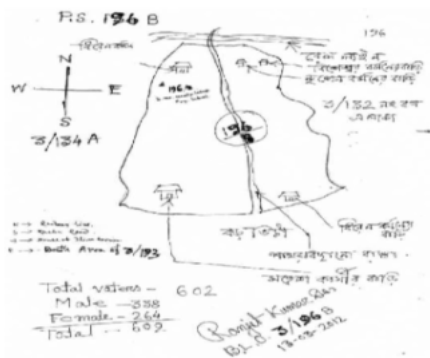

নির্বাচক নিবন্ধন আধিকারিকের স্বাক্ষর

Nazri Naksha

Google Map View

Polling Station Building Front View

Polling Station Front View

Cad View

Key MAP View

1 নাম : নমিনুর রহমান পিতার নাম : আকবর আলী মিয়া বাড়ির নং : n00199 বয়স : 29 লিঙ্গ : পুরুষ	UHI2168482 ফটো উপলব্ধ	2 নাম : মঞ্জু (খাতুন) বিবি স্বামীর নাম : অপিজুল রহমান বাড়ির নং : n00199 বয়স : 32 লিঙ্গ : মহিলা	UHI1924745 ফটো উপলব্ধ	3 নাম : মজিবুল রহমান পিতার নাম : আকবর আলী মিয়া বাড়ির নং : n00199 বয়স : 33 লিঙ্গ : পুরুষ	UHI1575448 ফটো উপলব্ধ
4 নাম : অকবর আলী মিয়া পিতার নাম : পসরুউদ্দিন মিয়া বাড়ির নং : n0019 বয়স : 71 লিঙ্গ : পুরুষ	UHI2768539 ফটো উপলব্ধ	5 নাম : অপিজুল রহমান পিতার নাম : আকবর আলী মিয়া বাড়ির নং : n00199 বয়স : 32 লিঙ্গ : পুরুষ	DWP2775633 ফটো উপলব্ধ	6 নাম : আমিনুর রহমান পিতার নাম : আকবর আলী মিয়া বাড়ির নং : n00199 বয়স : 30 লিঙ্গ : পুরুষ	UHI1924893 ফটো উপলব্ধ
7 নাম : অপিয়া বিবি স্বামীর নাম : আকবর আলী মিয়া বাড়ির নং : n0019 বয়স : 63 লিঙ্গ : মহিলা	WB/01/005/138193 ফটো উপলব্ধ	8 নাম : পিংকি সুলতান বিবি পিতার নাম : মজিবুল রহমান বাড়ির নং : n00199 বয়স : 28 লিঙ্গ : মহিলা	UHI2344778 ফটো উপলব্ধ	9 নাম : রাহুল সুলতান পিতার নাম : আকবর আলী মিয়া বাড়ির নং : n00199 বয়স : 28 লিঙ্গ : পুরুষ	UHI2408508 ফটো উপলব্ধ
10 নাম : মিনতি বর্মন স্বামীর নাম : বীরেন বর্মন বাড়ির নং : n0216 বয়স : 39 লিঙ্গ : মহিলা	UHI1924927 ফটো উপলব্ধ	11 নাম : সুন্দরী অধিকারী স্বামীর নাম : দীনেশ অধিকারী বাড়ির নং : n0150 বয়স : 57 লিঙ্গ : মহিলা	WB/01/005/138371 ফটো উপলব্ধ	12 নাম : শৈব্যা বর্মন (অধিকারী) স্বামীর নাম : গণেশ অধিকার বাড়ির নং : n0098 বয়স : 33 লিঙ্গ : মহিলা	UHI1924372 ফটো উপলব্ধ
13 নাম : বিনোদ অধিকারী পিতার নাম : দেবারু অধিকারী বাড়ির নং : n0098 বয়স : 40 লিঙ্গ : পুরুষ	UHI1460484 ফটো উপলব্ধ	14 নাম : টুম্পা বর্মন (অধিকারী) স্বামীর নাম : রাজমোহন অধিকারী বাড়ির নং : n0030 বয়স : 36 লিঙ্গ : মহিলা	UHI1460542 ফটো উপলব্ধ	15 নাম : নরেশ অধিকারী পিতার নাম : দেবারু অধিকারী বাড়ির নং : n0098 বয়স : 56 লিঙ্গ : পুরুষ	DWP2339257 ফটো উপলব্ধ
16 নাম : গণেশ অধিকারী পিতার নাম : দেবারু অধিকারী বাড়ির নং : n0098 বয়স : 53 লিঙ্গ : পুরুষ	WB/01/005/138166 ফটো উপলব্ধ	17 নাম : কনিকা (বর্মন) অধিকারী স্বামীর নাম : কাতীক অধিকারী বাড়ির নং : n0098 বয়স : 31 লিঙ্গ : মহিলা	UHI1924620 ফটো উপলব্ধ	18 নাম : হরমোহন অধিকার পিতার নাম : মনমোহন অধিকার বাড়ির নং : n0030 বয়স : 34 লিঙ্গ : পুরুষ	UHI1924919 ফটো উপলব্ধ
19 নাম : মনমোহন অধিকারী পিতার নাম : হেদা অধিকারী বাড়ির নং : n0030 বয়স : 71 লিঙ্গ : পুরুষ	DWP1549286 ফটো উপলব্ধ	20 নাম : শান্তিবালা বর্মন স্বামীর নাম : জিতেন্দ্র নাথ বর্মন বাড়ির নং : n0030 বয়স : 67 লিঙ্গ : মহিলা	WB/01/005/138271 ফটো উপলব্ধ	21 নাম : অপর্ণা (রায়) বসুনিয়া স্বামীর নাম : প্রসেনজিৎ বসুনিয়া বাড়ির নং : n0098 বয়স : 51 লিঙ্গ : মহিলা	WB/01/007/156305 ফটো উপলব্ধ
22 নাম : সুমিত অধিকারী পিতার নাম : নরেশ অধিকারী বাড়ির নং : কালপানী বয়স : 21 লিঙ্গ : পুরুষ	UHI2902518 ফটো উপলব্ধ	23 নাম : এনেশ অধিকারী পিতার নাম : দেবারু অধিকারী বাড়ির নং : n0098 বয়স : 59 লিঙ্গ : পুরুষ	WB/01/005/138666 ফটো উপলব্ধ	24 নাম : রেনুবালা অধিকারী স্বামীর নাম : মনমোহন অধিকারী বাড়ির নং : n0030 বয়স : 63 লিঙ্গ : মহিলা	DWP1549294 ফটো উপলব্ধ
25 নাম : রাজমোহন অধিকারী পিতার নাম : মনমোহন অধিকারী বাড়ির নং : n0030 বয়স : 40 লিঙ্গ : পুরুষ	DWP2860195 ফটো উপলব্ধ	26 নাম : ময়না বর্মন (অধিকারী) স্বামীর নাম : নরেশ অধিকারী বাড়ির নং : n0098 বয়স : 41 লিঙ্গ : মহিলা	UHI1460575 ফটো উপলব্ধ	27 নাম : কার্তিক অধিকারী পিতার নাম : দেবারু অধিকারী বাড়ির নং : n0098 বয়স : 53 লিঙ্গ : পুরুষ	WB/01/005/138158 ফটো উপলব্ধ
28 নাম : অঞ্জনা অধিকারী পিতার নাম : দীনেশ অধিকারী বাড়ির নং : n0098 বয়স : 34 লিঙ্গ : মহিলা	UHI1924778 ফটো উপলব্ধ	29 নাম : সবিতা অধিকারী স্বামীর নাম : এনেশ অধিকারী বাড়ির নং : n0098 বয়স : 56 লিঙ্গ : মহিলা	WB/01/005/138660 ফটো উপলব্ধ	30 নাম : সুশান্ত অধিকারী পিতার নাম : এনেশ অধিকারী বাড়ির নং : n0227 বয়স : 33 লিঙ্গ : পুরুষ	UHI1924554 ফটো উপলব্ধ