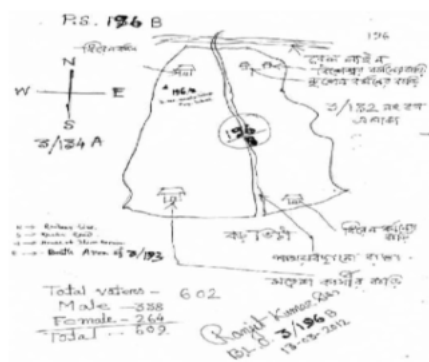

নির্বাচক নিবন্ধন আধিকারিকের স্বাক্ষর

Nazri Naksha

Google Map View

Polling Station Building Front View

Polling Station Front View

Cad View

Key MAP View

1 নাম : নমিনুর রহমান পিতার নাম : আকবর আলী মিয়া বাড়ির নং : n00199 বয়স : 29 লিঙ্গ : পুরুষ	UHI2168482 ফটো উপলব্ধ	2 নাম : মঞ্জু (খাতুন) বিবি স্বামীর নাম : অপিজুল রহমান বাড়ির নং : n00199 বয়স : 32 লিঙ্গ : মহিলা	UHI1924745 ফটো উপলব্ধ	3 নাম : মজিবুল রহমান পিতার নাম : আকবর আলী মিয়া বাড়ির নং : n00199 বয়স : 33 লিঙ্গ : পুরুষ	UHI1575448 ফটো উপলব্ধ
4 নাম : অকবর আলী মিয়া পিতার নাম : পসরুউদ্দিন মিয়া বাড়ির নং : n0019 বয়স : 71 লিঙ্গ : পুরুষ	UHI2768539 ফটো উপলব্ধ	5 নাম : অপিজুল রহমান পিতার নাম : আকবর আলী মিয়া বাড়ির নং : n00199 বয়স : 32 লিঙ্গ : পুরুষ	DWP2775633 ফটো উপলব্ধ	6 নাম : আমিনুর রহমান পিতার নাম : আকবর আলী মিয়া বাড়ির নং : n00199 বয়স : 30 লিঙ্গ : পুরুষ	UHI1924893 ফটো উপলব্ধ
7 নাম : অপিয়া বিবি স্বামীর নাম : আকবর আলী মিয়া বাড়ির নং : n0019 বয়স : 63 লিঙ্গ : মহিলা	WB/01/005/138193 ফটো উপলব্ধ	8 নাম : পিংকি সুলতান বিবি পিতার নাম : মজিবুল রহমান বাড়ির নং : n00199 বয়স : 28 লিঙ্গ : মহিলা	UHI2344778 ফটো উপলব্ধ	9 নাম : রাহুল সুলতান পিতার নাম : আকবর আলী মিয়া বাড়ির নং : n00199 বয়স : 28 লিঙ্গ : পুরুষ	UHI2408508 ফটো উপলব্ধ
10 নাম : মিনতি বর্মন স্বামীর নাম : বীরেন বর্মন বাড়ির নং : n0216 বয়স : 39 লিঙ্গ : মহিলা	UHI1924927 ফটো উপলব্ধ	11 নাম : সুন্দরী অধিকারী স্বামীর নাম : দীনেশ অধিকারী বাড়ির নং : n0150 বয়স : 57 লিঙ্গ : মহিলা	WB/01/005/138371 ফটো উপলব্ধ	12 নাম : শৈব্যা বর্মন (অধিকারী) স্বামীর নাম : গণেশ অধিকার বাড়ির নং : n0098 বয়স : 33 লিঙ্গ : মহিলা	UHI1924372 ফটো উপলব্ধ
13 নাম : বিনোদ অধিকারী পিতার নাম : দেবারু অধিকারী বাড়ির নং : n0098 বয়স : 40 লিঙ্গ : পুরুষ	UHI1460484 ফটো উপলব্ধ	14 নাম : টুম্পা বর্মন (অধিকারী) স্বামীর নাম : রাজমোহন অধিকারী বাড়ির নং : n0030 বয়স : 36 লিঙ্গ : মহিলা	UHI1460542 ফটো উপলব্ধ	15 নাম : নরেশ অধিকারী পিতার নাম : দেবারু অধিকারী বাড়ির নং : n0098 বয়স : 56 লিঙ্গ : পুরুষ	DWP2339257 ফটো উপলব্ধ
16 নাম : গণেশ অধিকারী পিতার নাম : দেবারু অধিকারী বাড়ির নং : n0098 বয়স : 53 লিঙ্গ : পুরুষ	WB/01/005/138166 ফটো উপলব্ধ	17 নাম : কনিকা (বর্মন) অধিকারী স্বামীর নাম : কাতীক অধিকারী বাড়ির নং : n0098 বয়স : 31 লিঙ্গ : মহিলা	UHI1924620 ফটো উপলব্ধ	18 নাম : হরমোহন অধিকার পিতার নাম : মনমোহন অধিকার বাড়ির নং : n0030 বয়স : 34 লিঙ্গ : পুরুষ	UHI1924919 ফটো উপলব্ধ
19 নাম : মনমোহন অধিকারী পিতার নাম : হেদা অধিকারী বাড়ির নং : n0030 বয়স : 71 লিঙ্গ : পুরুষ	DWP1549286 ফটো উপলব্ধ	20 নাম : শান্তিবালা বর্মন স্বামীর নাম : জিতেন্দ্র নাথ বর্মন বাড়ির নং : n0030 বয়স : 67 লিঙ্গ : মহিলা	WB/01/005/138271 ফটো উপলব্ধ	21 নাম : অপর্ণা (রায়) বসুনিয়া স্বামীর নাম : প্রসেনজিৎ বসুনিয়া বাড়ির নং : n0098 বয়স : 51 লিঙ্গ : মহিলা	WB/01/007/156305 ফটো উপলব্ধ
22 নাম : সুমিত অধিকারী পিতার নাম : নরেশ অধিকারী বাড়ির নং : কালপানী বয়স : 21 লিঙ্গ : পুরুষ	UHI2902518 ফটো উপলব্ধ	23 নাম : এনেশ অধিকারী পিতার নাম : দেবারু অধিকারী বাড়ির নং : n0098 বয়স : 59 লিঙ্গ : পুরুষ	WB/01/005/138666 ফটো উপলব্ধ	24 নাম : রেনুবালা অধিকারী স্বামীর নাম : মনমোহন অধিকারী বাড়ির নং : n0030 বয়স : 63 লিঙ্গ : মহিলা	DWP1549294 ফটো উপলব্ধ
25 নাম : রাজমোহন অধিকারী পিতার নাম : মনমোহন অধিকারী বাড়ির নং : n0030 বয়স : 40 লিঙ্গ : পুরুষ	DWP2860195 ফটো উপলব্ধ	26 নাম : ময়না বর্মন (অধিকারী) স্বামীর নাম : নরেশ অধিকারী বাড়ির নং : n0098 বয়স : 41 লিঙ্গ : মহিলা	UHI1460575 ফটো উপলব্ধ	27 নাম : কার্তিক অধিকারী পিতার নাম : দেবারু অধিকারী বাড়ির নং : n0098 বয়স : 53 লিঙ্গ : পুরুষ	WB/01/005/138158 ফটো উপলব্ধ
28 নাম : অঞ্জনা অধিকারী পিতার নাম : দীনেশ অধিকারী বাড়ির নং : n0098 বয়স : 34 লিঙ্গ : মহিলা	UHI1924778 ফটো উপলব্ধ	29 নাম : সবিতা অধিকারী স্বামীর নাম : এনেশ অধিকারী বাড়ির নং : n0098 বয়স : 56 লিঙ্গ : মহিলা	WB/01/005/138660 ফটো উপলব্ধ	30 নাম : সুশান্ত অধিকারী পিতার নাম : এনেশ অধিকারী বাড়ির নং : n0227 বয়স : 33 লিঙ্গ : পুরুষ	UHI1924554 ফটো উপলব্ধ