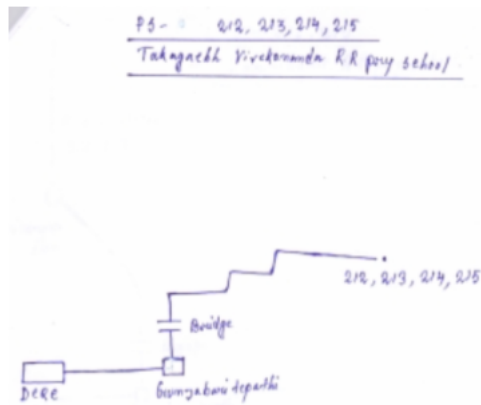

নির্বাচক নিবন্ধন আধিকারিকের স্বাক্ষর

Nazri Naksha

Google Map View

Polling Station Building Front View

Polling Station Front View

Cad View

Key MAP View

1 নাম : সম্পা ধর পিতার নাম: নারায়ন ধর বাড়ির নং : n0126 বয়স : 32 লিঙ্গ : মহিলা	UHI1673029 ফটো উপলব্ধ	2 নাম : প্রীতম ধর পিতার নাম: নারায়ন ধর বাড়ির নং : সী/170/এ বয়স : 36 লিঙ্গ : পুরুষ	DWP2867992 ফটো উপলব্ধ	3 নাম : শিপ্রা ধর স্বামীর নাম: নারায়ন ধর বাড়ির নং : n0126 বয়স : 57 লিঙ্গ : মহিলা	DWP2598266 ফটো উপলব্ধ
4 নাম : নারায়ন ধর পিতার নাম: গাঙ্গী ধর বাড়ির নং : n0126 বয়স : 60 লিঙ্গ : পুরুষ	DWP2784866 ফটো উপলব্ধ	5 নাম : রুমা (দে) নন্দী স্বামীর নাম: মৃত্যঞ্জয় নন্দী বাড়ির নং : n0243 বয়স : 37 লিঙ্গ : মহিলা	UHI0955963 ফটো উপলব্ধ	6 নাম : রুমা (দে) দাস স্বামীর নাম: অপূর্ব দাস বাড়ির নং : n0146 বয়স : 41 লিঙ্গ : মহিলা	UHI0921858 ফটো উপলব্ধ
7 নাম : পুষ্প (মোদক) দাস স্বামীর নাম: সুধেন দাস বাড়ির নং : n0262 বয়স : 43 লিঙ্গ : মহিলা	LZL2386969 ফটো উপলব্ধ	8 নাম : সুনতী (রায়) দাস স্বামীর নাম: সঞ্জিব দাস বাড়ির নং : n0142 বয়স : 39 লিঙ্গ : মহিলা	DMY2558179 ফটো উপলব্ধ	9 নাম : রানু অধিকারী স্বামীর নাম: দিলীপ অধিকারী বাড়ির নং : n0103 বয়স : 56 লিঙ্গ : মহিলা	WB/01/005/213470 ফটো উপলব্ধ
10 নাম : সুকুল অধিকারী পিতার নাম: মন্টু অধিকারী বাড়ির নং : n0015 বয়স : 56 লিঙ্গ : পুরুষ	WB/01/005/213069 ফটো উপলব্ধ	11 নাম : বর্ণালী অধিকারী স্বামীর নাম: সুকুল অধিকারী বাড়ির নং : n0015 বয়স : 52 লিঙ্গ : মহিলা	WB/01/005/213418 ফটো উপলব্ধ	12 নাম : দীপা অধিকারী পিতার নাম: দিলীপ অধিকারী বাড়ির নং : n0103 বয়স : 31 লিঙ্গ : মহিলা	UHI2065035 ফটো উপলব্ধ
13 নাম : টুবাই অধিকারী পিতার নাম: সুকুল অধিকারী বাড়ির নং : n0015 বয়স : 33 লিঙ্গ : পুরুষ	UHI1804822 ফটো উপলব্ধ	14 নাম : অমল দাস পিতার নাম: সমূল্য কুমার দাস বাড়ির নং : n0015 বয়স : 51 লিঙ্গ : পুরুষ	WB/01/005/213312 ফটো উপলব্ধ	15 নাম : রাজু দাস পিতার নাম: অমল দাস বাড়ির নং : 00 বয়স : 22 লিঙ্গ : পুরুষ	UHI2987501 ফটো উপলব্ধ
16 নাম : দিলীপ অধিকারী পিতার নাম: ফনি অধিকারী বাড়ির নং : n0103 বয়স : 64 লিঙ্গ : পুরুষ	WB/01/005/213172 ফটো উপলব্ধ	17 নাম : প্রতাপ অধিকারী পিতার নাম: ফনি অধিকারী বাড়ির নং : n0103 বয়স : 55 লিঙ্গ : পুরুষ	WB/01/005/213481 ফটো উপলব্ধ	18 নাম : নয়নী ওরাও পিতার নাম: সোমা ওরাও বাড়ির নং : এন000 বয়স : 31 লিঙ্গ : মহিলা	UHI1815299 ফটো উপলব্ধ
19 নাম : রুমা কর্মকার শীল স্বামীর নাম: অমিত কুমার শীল বাড়ির নং : n0271 বয়স : 38 লিঙ্গ : মহিলা	UHI0922187 ফটো উপলব্ধ	20 নাম : সজাতা গোপ স্বামীর নাম: কানাই গোপ বাড়ির নং : n0141 বয়স : 36 লিঙ্গ : মহিলা	UHI1804913 ফটো উপলব্ধ	21 নাম : কানাই গোপ পিতার নাম: গৌর নিতাই গোপ বাড়ির নং : n0141 বয়স : 49 লিঙ্গ : পুরুষ	DWP2792000 ফটো উপলব্ধ
22 নাম : অনিমা গোস্বামী স্বামীর নাম: গোবিন্দ গোস্বামী বাড়ির নং : n0071 বয়স : 44 লিঙ্গ : মহিলা	DWP2366862 ফটো উপলব্ধ	23 নাম : নিতাই গোস্বামী পিতার নাম: হরিগোপাল গোস্বামী বাড়ির নং : n0071 বয়স : 53 লিঙ্গ : পুরুষ	WB/01/005/213674 ফটো উপলব্ধ	24 নাম : রীতা গোস্বামী স্বামীর নাম: সাধন চন্দ্র গোস্বামী বাড়ির নং : n0027 বয়স : 56 লিঙ্গ : মহিলা	WB/01/005/213154 ফটো উপলব্ধ
25 নাম : গোবিন্দ গোস্বামী পিতার নাম: হরিগোপাল গোস্বামী বাড়ির নং : n0071 বয়স : 59 লিঙ্গ : পুরুষ	WB/01/005/213752 ফটো উপলব্ধ	26 নাম : নিমাই গোস্বামী পিতার নাম: হরিগোপাল গোস্বামী বাড়ির নং : n0071 বয়স : 38 লিঙ্গ : পুরুষ	DWP2785012 ফটো উপলব্ধ	27 নাম : শুভানন্দ গোস্বামী পিতার নাম: গোবিন্দ গোস্বামী বাড়ির নং : এন000 বয়স : 26 লিঙ্গ : পুরুষ	UHI2735777 ফটো উপলব্ধ
28 নাম : জ্যোৎস্না গোস্বামী স্বামীর নাম: গৌরাজ গোস্বামী বাড়ির নং : n0071 বয়স : 51 লিঙ্গ : মহিলা	DWP0405910 ফটো উপলব্ধ	29 নাম : শেফালী গোস্বামী স্বামীর নাম: হরিগোপাল গোস্বামী বাড়ির নং : n0071 বয়স : 91 লিঙ্গ : মহিলা	WB/01/005/213319 ফটো উপলব্ধ	30 নাম : গৌরাজ গোস্বামী পিতার নাম: হরিগোপাল গোস্বামী বাড়ির নং : n0071 বয়স : 56 লিঙ্গ : পুরুষ	WB/01/005/213808 ফটো উপলব্ধ