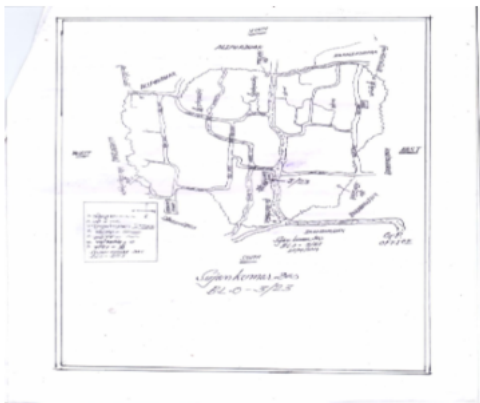

Nazri Naksha