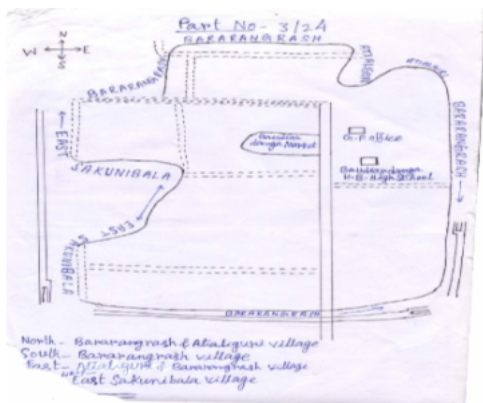

Nazri Naksha