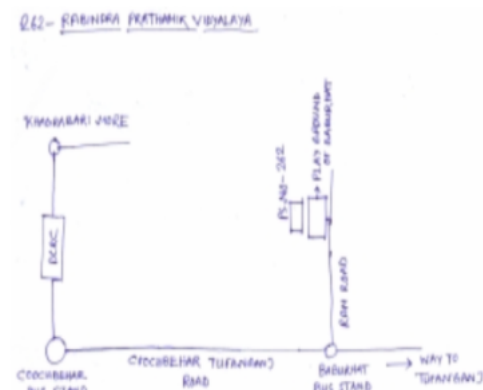

নির্বাচক নিবন্ধন আধিকারিকের স্বাক্ষর

Nazri Naksha

Google Map View

Polling Station Building Front View

Polling Station Front View

Cad View

Key MAP View

1 নাম : গনেশ সা পিতার নাম: রামদেবী সা বাড়ির নং : এন0000 বয়স : 43 লিঙ্গ : পুরুষ	LZL2789824 ফটো উপলব্ধ	2 নাম : সঞ্জয় অধিকারী পিতার নাম: শিশু অধিকারী বাড়ির নং : n0150 বয়স : 39 লিঙ্গ : পুরুষ	UHI1823368 ফটো উপলব্ধ	3 নাম : গায়ত্রী অধিকারী স্বামীর নাম: রবী অধিকারী বাড়ির নং : n0150 বয়স : 33 লিঙ্গ : মহিলা	UHI1823525 ফটো উপলব্ধ
4 নাম : বৃধেবালা অধিকারী স্বামীর নাম: শিশু অধিকারী বাড়ির নং : n0150 বয়স : 66 লিঙ্গ : মহিলা	UHI2587491 ফটো উপলব্ধ	5 নাম : বিউটি অধিকারী স্বামীর নাম: সঞ্জয় অধিকারী বাড়ির নং : n0150 বয়স : 30 লিঙ্গ : মহিলা	UHI2080273 ফটো উপলব্ধ	6 নাম : রবী অধিকারী পিতার নাম: শিশু অধিকারী বাড়ির নং : n0150 বয়স : 44 লিঙ্গ : পুরুষ	LZL2835361 ফটো উপলব্ধ
7 নাম : যুথিকা আইচ পিতার নাম: যুগল আইচ বাড়ির নং : এন0000 বয়স : 21 লিঙ্গ : মহিলা	UHI2864395 ফটো উপলব্ধ	8 নাম : অমৃত আইচ পিতার নাম: নারায়ণ আইচ বাড়ির নং : n0109 বয়স : 29 লিঙ্গ : পুরুষ	UHI2080190 ফটো উপলব্ধ	9 নাম : সাগর আইছ পিতার নাম: নারায়ণ আইছ বাড়ির নং : n0109 বয়স : 27 লিঙ্গ : পুরুষ	UHI2356228 ফটো উপলব্ধ
10 নাম : চন্দন আইচ পিতার নাম: যোগেশ আইচ বাড়ির নং : n0098 বয়স : 48 লিঙ্গ : পুরুষ	LZL1423599 ফটো উপলব্ধ	11 নাম : সনোকা আইচ স্বামীর নাম: চন্দন আইচ বাড়ির নং : n0098 বয়স : 39 লিঙ্গ : মহিলা	LZL2835270 ফটো উপলব্ধ	12 নাম : ঝরনা আইচ কুণ্ডু স্বামীর নাম: শৈলেন আইচ বাড়ির নং : n0099 বয়স : 50 লিঙ্গ : মহিলা	UHI2839843 ফটো উপলব্ধ
13 নাম : কৌশিক আইচ পিতার নাম: হরিমোহন আইচ বাড়ির নং : N0109 বয়স : 24 লিঙ্গ : পুরুষ	UHI2626828 ফটো উপলব্ধ	14 নাম : রঞ্জন আইচ পিতার নাম: যোগেশ আইচ বাড়ির নং : n0098 বয়স : 51 লিঙ্গ : পুরুষ	LZL2149888 ফটো উপলব্ধ	15 নাম : সরস্বতী আইচ স্বামীর নাম: যোগেশ আইচ বাড়ির নং : n0098 বয়স : 71 লিঙ্গ : মহিলা	WB/01/004/402428 ফটো উপলব্ধ
16 নাম : শৈলেন আইচ পিতার নাম: সুরেশ আইচ বাড়ির নং : n0099 বয়স : 61 লিঙ্গ : পুরুষ	WB/01/004/402052 ফটো উপলব্ধ	17 নাম : লক্ষ্মীরানী আইচ স্বামীর নাম: নারায়ণ আইচ বাড়ির নং : n0109 বয়স : 57 লিঙ্গ : মহিলা	LZL2149920 ফটো উপলব্ধ	18 নাম : হরিমোহন আইচ পিতার নাম: প্যারীমোহন আইচ বাড়ির নং : n0109 বয়স : 55 লিঙ্গ : পুরুষ	LZL2149912 ফটো উপলব্ধ
19 নাম : অনিতা আইচ স্বামীর নাম: হরিমোহন আইচ বাড়ির নং : n0109 বয়স : 53 লিঙ্গ : মহিলা	LZL2151066 ফটো উপলব্ধ	20 নাম : নারায়ণ আইচ পিতার নাম: প্যারীমোহন আইচ বাড়ির নং : n0109 বয়স : 60 লিঙ্গ : পুরুষ	WB/01/004/402896 ফটো উপলব্ধ	21 নাম : শান্তা আইচ স্বামীর নাম: যুগল আইচ বাড়ির নং : n0098 বয়স : 43 লিঙ্গ : মহিলা	LZL2835288 ফটো উপলব্ধ
22 নাম : দীপিকা আইচ স্বামীর নাম: সঞ্জয় আইচ বাড়ির নং : n0098 বয়স : 41 লিঙ্গ : মহিলা	LZL2835296 ফটো উপলব্ধ	23 নাম : রূপন আইচ পিতার নাম: গনেশ আইচ বাড়ির নং : n0109 বয়স : 34 লিঙ্গ : পুরুষ	UHI1682558 ফটো উপলব্ধ	24 নাম : মনিরানী আইচ স্বামীর নাম: গনেশ আইচ বাড়ির নং : n0109 বয়স : 59 লিঙ্গ : মহিলা	WB/01/004/402530 ফটো উপলব্ধ
25 নাম : সুমন আইচ পিতার নাম: শৈলেন আইচ বাড়ির নং : n0099 বয়স : 29 লিঙ্গ : পুরুষ	UHI2189157 ফটো উপলব্ধ	26 নাম : নিভা আইচ পিতার নাম: সুরেশ আইচ বাড়ির নং : n0099 বয়স : 66 লিঙ্গ : মহিলা	WB/01/004/402294 ফটো উপলব্ধ	27 নাম : সঞ্জয় আইচ পিতার নাম: যোগেশ আইচ বাড়ির নং : n0098 বয়স : 49 লিঙ্গ : পুরুষ	LZL1424639 ফটো উপলব্ধ
28 নাম : চিনা আইচ পিতার নাম: চন্দন আইচ বাড়ির নং : এনএনএইচএন বয়স : 20 লিঙ্গ : মহিলা	UHI3007614 ফটো উপলব্ধ	29 নাম : সুজয় আইচ পিতার নাম: শৈলেন আইচ বাড়ির নং : n0099 বয়স : 27 লিঙ্গ : পুরুষ	UHI2356202 ফটো উপলব্ধ	30 নাম : মামনি কর পিতার নাম: হরেকৃষ্ণ কর বাড়ির নং : n0028 বয়স : 33 লিঙ্গ : মহিলা	UHI1956507 ফটো উপলব্ধ