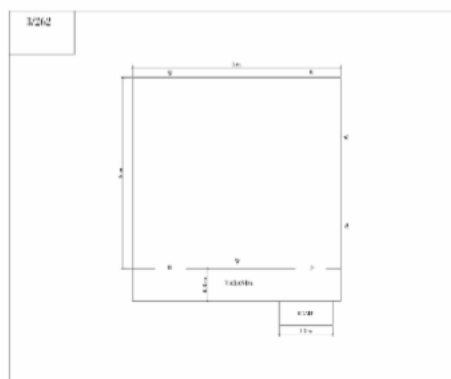

নির্বাচক নিবন্ধন আধিকারিকের স্বাক্ষর

Nazri Naksha

Google Map View

Polling Station Building Front View

Polling Station Front View

Cad View

Key MAP View

1 নাম : গনেশ সা পিতার নাম: রামদেবী সা বাড়ির নং : এন0000 বয়স : 43 লিঙ্গ : পুরুষ	LZL2789824 ফটো উপলব্ধ	2 নাম : সঞ্জয় অধিকারী পিতার নাম: শিশু অধিকারী বাড়ির নং : n0150 বয়স : 39 লিঙ্গ : পুরুষ	UHI1823368 ফটো উপলব্ধ	3 নাম : গায়ত্রী অধিকারী স্বামীর নাম: রবী অধিকারী বাড়ির নং : n0150 বয়স : 33 লিঙ্গ : মহিলা	UHI1823525 ফটো উপলব্ধ
4 নাম : বৃধেবালা অধিকারী স্বামীর নাম: শিশু অধিকারী বাড়ির নং : n0150 বয়স : 66 লিঙ্গ : মহিলা	UHI2587491 ফটো উপলব্ধ	5 নাম : বিউটি অধিকারী স্বামীর নাম: সঞ্জয় অধিকারী বাড়ির নং : n0150 বয়স : 30 লিঙ্গ : মহিলা	UHI2080273 ফটো উপলব্ধ	6 নাম : রবী অধিকারী পিতার নাম: শিশু অধিকারী বাড়ির নং : n0150 বয়স : 44 লিঙ্গ : পুরুষ	LZL2835361 ফটো উপলব্ধ
7 নাম : যুথিকা আইচ পিতার নাম: যুগল আইচ বাড়ির নং : এন0000 বয়স : 21 লিঙ্গ : মহিলা	UHI2864395 ফটো উপলব্ধ	8 নাম : অমৃত আইচ পিতার নাম: নারায়ণ আইচ বাড়ির নং : n0109 বয়স : 29 লিঙ্গ : পুরুষ	UHI2080190 ফটো উপলব্ধ	9 নাম : সাগর আইছ পিতার নাম: নারায়ণ আইছ বাড়ির নং : n0109 বয়স : 27 লিঙ্গ : পুরুষ	UHI2356228 ফটো উপলব্ধ
10 নাম : চন্দন আইচ পিতার নাম: যোগেশ আইচ বাড়ির নং : n0098 বয়স : 48 লিঙ্গ : পুরুষ	LZL1423599 ফটো উপলব্ধ	11 নাম : সনোকা আইচ স্বামীর নাম: চন্দন আইচ বাড়ির নং : n0098 বয়স : 39 লিঙ্গ : মহিলা	LZL2835270 ফটো উপলব্ধ	12 নাম : ঝরনা আইচ কুণ্ডু স্বামীর নাম: শৈলেন আইচ বাড়ির নং : n0099 বয়স : 50 লিঙ্গ : মহিলা	UHI2839843 ফটো উপলব্ধ
13 নাম : কৌশিক আইচ পিতার নাম: হরিমোহন আইচ বাড়ির নং : N0109 বয়স : 24 লিঙ্গ : পুরুষ	UHI2626828 ফটো উপলব্ধ	14 নাম : রঞ্জন আইচ পিতার নাম: যোগেশ আইচ বাড়ির নং : n0098 বয়স : 51 লিঙ্গ : পুরুষ	LZL2149888 ফটো উপলব্ধ	15 নাম : সরস্বতী আইচ স্বামীর নাম: যোগেশ আইচ বাড়ির নং : n0098 বয়স : 71 লিঙ্গ : মহিলা	WB/01/004/402428 ফটো উপলব্ধ
16 নাম : শৈলেন আইচ পিতার নাম: সুরেশ আইচ বাড়ির নং : n0099 বয়স : 61 লিঙ্গ : পুরুষ	WB/01/004/402052 ফটো উপলব্ধ	17 নাম : লক্ষ্মীরানী আইচ স্বামীর নাম: নারায়ণ আইচ বাড়ির নং : n0109 বয়স : 57 লিঙ্গ : মহিলা	LZL2149920 ফটো উপলব্ধ	18 নাম : হরিমোহন আইচ পিতার নাম: প্যারীমোহন আইচ বাড়ির নং : n0109 বয়স : 55 লিঙ্গ : পুরুষ	LZL2149912 ফটো উপলব্ধ
19 নাম : অনিতা আইচ স্বামীর নাম: হরিমোহন আইচ বাড়ির নং : n0109 বয়স : 53 লিঙ্গ : মহিলা	LZL2151066 ফটো উপলব্ধ	20 নাম : নারায়ণ আইচ পিতার নাম: প্যারীমোহন আইচ বাড়ির নং : n0109 বয়স : 60 লিঙ্গ : পুরুষ	WB/01/004/402896 ফটো উপলব্ধ	21 নাম : শান্তা আইচ স্বামীর নাম: যুগল আইচ বাড়ির নং : n0098 বয়স : 43 লিঙ্গ : মহিলা	LZL2835288 ফটো উপলব্ধ
22 নাম : দীপিকা আইচ স্বামীর নাম: সঞ্জয় আইচ বাড়ির নং : n0098 বয়স : 41 লিঙ্গ : মহিলা	LZL2835296 ফটো উপলব্ধ	23 নাম : রূপন আইচ পিতার নাম: গনেশ আইচ বাড়ির নং : n0109 বয়স : 34 লিঙ্গ : পুরুষ	UHI1682558 ফটো উপলব্ধ	24 নাম : মনিরানী আইচ স্বামীর নাম: গনেশ আইচ বাড়ির নং : n0109 বয়স : 59 লিঙ্গ : মহিলা	WB/01/004/402530 ফটো উপলব্ধ
25 নাম : সুমন আইচ পিতার নাম: শৈলেন আইচ বাড়ির নং : n0099 বয়স : 29 লিঙ্গ : পুরুষ	UHI2189157 ফটো উপলব্ধ	26 নাম : নিভা আইচ পিতার নাম: সুরেশ আইচ বাড়ির নং : n0099 বয়স : 66 লিঙ্গ : মহিলা	WB/01/004/402294 ফটো উপলব্ধ	27 নাম : সঞ্জয় আইচ পিতার নাম: যোগেশ আইচ বাড়ির নং : n0098 বয়স : 49 লিঙ্গ : পুরুষ	LZL1424639 ফটো উপলব্ধ
28 নাম : চিনা আইচ পিতার নাম: চন্দন আইচ বাড়ির নং : এনএনএইচএন বয়স : 20 লিঙ্গ : মহিলা	UHI3007614 ফটো উপলব্ধ	29 নাম : সুজয় আইচ পিতার নাম: শৈলেন আইচ বাড়ির নং : n0099 বয়স : 27 লিঙ্গ : পুরুষ	UHI2356202 ফটো উপলব্ধ	30 নাম : মামনি কর পিতার নাম: হরেকৃষ্ণ কর বাড়ির নং : n0028 বয়স : 33 লিঙ্গ : মহিলা	UHI1956507 ফটো উপলব্ধ