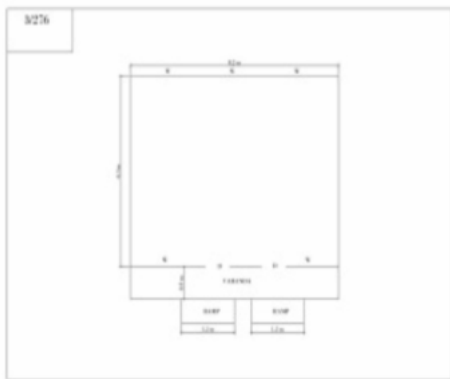

নির্বাচক নিবন্ধন আধিকারিকের স্বাক্ষর

Nazri Naksha

Google Map View

Polling Station Building Front View

Polling Station Front View

Cad View

Key MAP View

1 নাম : মমতা (অধিকারী) রায় স্বামীর নাম : সুবল রায় বাড়ির নং : n0213 বয়স : 44 লিঙ্গ : মহিলা	UHI1495084 ফটো উপলব্ধ	2 নাম : অনিমা (দাস) বর্মন স্বামীর নাম : রতন বর্মন বাড়ির নং : n094 বয়স : 34 লিঙ্গ : মহিলা	UHI1942176 ফটো উপলব্ধ	3 নাম : কনকলতা (পন্ডিড) দেবনাথ স্বামীর নাম : সজল দেবনাথ বাড়ির নং : n0242 বয়স : 39 লিঙ্গ : মহিলা	LZL2777647 ফটো উপলব্ধ
4 নাম : লক্ষী (বর্মন) দাস স্বামীর নাম : বিষ্ণু দাস বাড়ির নং : n0244 বয়স : 43 লিঙ্গ : মহিলা	UHI1335363 ফটো উপলব্ধ	5 নাম : মনিকা (বর্মন) রায় স্বামীর নাম : ক্ষিতীশ রায় বাড়ির নং : n0204 বয়স : 36 লিঙ্গ : মহিলা	UHI1494855 ফটো উপলব্ধ	6 নাম : সবিতা (রায়) দাস স্বামীর নাম : নিসু দাস বাড়ির নং : n0243 বয়স : 36 লিঙ্গ : মহিলা	UHI1161074 ফটো উপলব্ধ
7 নাম : মল্লিকা (রায়) বিশ্বাস স্বামীর নাম : সমর বিশ্বাস বাড়ির নং : n0203 বয়স : 37 লিঙ্গ : মহিলা	UHI1596311 ফটো উপলব্ধ	8 নাম : বিনোদিনী (রায়) মালী স্বামীর নাম : গনেশ মালী বাড়ির নং : n0216 বয়স : 37 লিঙ্গ : মহিলা	UHI1495191 ফটো উপলব্ধ	9 নাম : চন্দন অধিকারী পিতার নাম : মাধব অধিকারী বাড়ির নং : n0084 বয়স : 35 লিঙ্গ : পুরুষ	UHI1494772 ফটো উপলব্ধ
10 নাম : কৃষ্ণ অধিকারী পিতার নাম : মাধব অধিকারী বাড়ির নং : n0084 বয়স : 48 লিঙ্গ : পুরুষ	UHI1341858 ফটো উপলব্ধ	11 নাম : সোমা অধিকারী পিতার নাম : কৃষ্ণ অধিকারী বাড়ির নং : N0084 বয়স : 24 লিঙ্গ : মহিলা	UHI2628501 ফটো উপলব্ধ	12 নাম : সুচিত্রা অধিকারী পিতার নাম : কৃষ্ণ অধিকারী বাড়ির নং : এন0084 বয়স : 26 লিঙ্গ : মহিলা	UHI2489789 ফটো উপলব্ধ
13 নাম : বুলু (অধিকারী) বর্মন পিতার নাম : কমল বর্মন বাড়ির নং : n0084 বয়স : 39 লিঙ্গ : মহিলা	UHI1494996 ফটো উপলব্ধ	14 নাম : রাজু অধিকারী পিতার নাম : দধীকান্ত অধিকারী বাড়ির নং : n0140 বয়স : 45 লিঙ্গ : পুরুষ	LZL1584739 ফটো উপলব্ধ	15 নাম : সমু অধিকারী স্বামীর নাম : মাধব অধিকারী বাড়ির নং : n0084 বয়স : 61 লিঙ্গ : মহিলা	WB/01/004/378511 ফটো উপলব্ধ
16 নাম : পাপাই অধিকারী পিতার নাম : কৃষ্ণ অধিকারী বাড়ির নং : n0084 বয়স : 30 লিঙ্গ : পুরুষ	UHI2358349 ফটো উপলব্ধ	17 নাম : সাবিত্রী অধিকারী স্বামীর নাম : কৃষ্ণ অধিকারী বাড়ির নং : 195 বয়স : 44 লিঙ্গ : মহিলা	LZL2589810 ফটো উপলব্ধ	18 নাম : সবিতা অধিকারী স্বামীর নাম : দধীকান্ত অধিকারী বাড়ির নং : n0140 বয়স : 63 লিঙ্গ : মহিলা	WB/01/004/378836 ফটো উপলব্ধ
19 নাম : মাধব অধিকারী পিতার নাম : গজেন্দ্র অধিকারী বাড়ির নং : n0084 বয়স : 68 লিঙ্গ : পুরুষ	WB/01/004/378530 ফটো উপলব্ধ	20 নাম : বিষ্ণু অধিকারী পিতার নাম : বাবলু অধিকারী বাড়ির নং : n0084 বয়স : 36 লিঙ্গ : পুরুষ	UHI1827674 ফটো উপলব্ধ	21 নাম : মাধবী অধিকারী (রায়) স্বামীর নাম : রাজু অধিকারী বাড়ির নং : n0140 বয়স : 32 লিঙ্গ : মহিলা	UHI1684224 ফটো উপলব্ধ
22 নাম : অর্চনা বর্মন অধিকারী স্বামীর নাম : বিষ্ণু অধিকারী বাড়ির নং : পেস্তারঝাড় বয়স : 31 লিঙ্গ : মহিলা	UHI2965135 ফটো উপলব্ধ	23 নাম : সুমন অধিকারী পিতার নাম : কৃষ্ণ অধিকারী বাড়ির নং : n0084 বয়স : 28 লিঙ্গ : পুরুষ	UHI2358331 ফটো উপলব্ধ	24 নাম : বাসন্তী চক্রবর্তী স্বামীর নাম : শিবেন চক্রবর্তী বাড়ির নং : n0039 বয়স : 57 লিঙ্গ : মহিলা	WB/01/004/378054 ফটো উপলব্ধ
25 নাম : অনিমেষ্ চক্রবর্তী পিতার নাম : কানাই লাল চক্রবর্তী বাড়ির নং : N0048 বয়স : 24 লিঙ্গ : পুরুষ	UHI2628170 ফটো উপলব্ধ	26 নাম : কৃষ্ণা চক্রবর্তী স্বামীর নাম : কানাইলাল চক্রবর্তী বাড়ির নং : n0048 বয়স : 45 লিঙ্গ : মহিলা	LZL2401792 ফটো উপলব্ধ	27 নাম : কমল চক্রবর্তী স্বামীর নাম : বাসন্তী চক্রবর্তী বাড়ির নং : n0039 বয়স : 33 লিঙ্গ : মহিলা	UHI2193068 ফটো উপলব্ধ
28 নাম : কানাইলাল চক্রবর্তী পিতার নাম : বীরেন্দ্র চক্রবর্তী বাড়ির নং : n0048 বয়স : 57 লিঙ্গ : পুরুষ	WB/01/004/378278 ফটো উপলব্ধ	29 নাম : অয়ন চক্রবর্তী পিতার নাম : কানাইলাল চক্রবর্তী বাড়ির নং : পেস্তারঝাড় বয়স : 20 লিঙ্গ : পুরুষ	UHI3017142 ফটো উপলব্ধ	30 নাম : শচীন দাস পিতার নাম : জতিষ্ দাস বাড়ির নং : n0072 বয়স : 60 লিঙ্গ : পুরুষ	WB/01/004/378966 ফটো উপলব্ধ