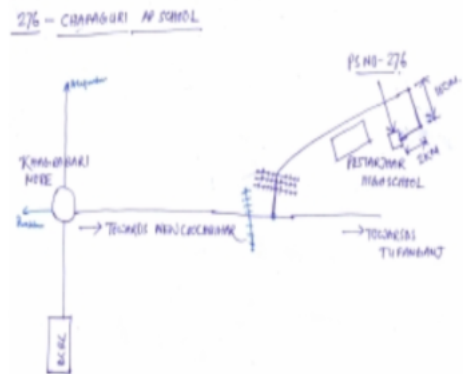

নির্বাচক নিবন্ধন আধিকারিকের স্বাক্ষর

Nazri Naksha

Google Map View

Polling Station Building Front View

Polling Station Front View

Cad View

Key MAP View

1 নাম : মমতা (অধিকারী) রায় স্বামীর নাম : সুবল রায় বাড়ির নং : n0213 বয়স : 44 লিঙ্গ : মহিলা	UHI1495084 ফটো উপলব্ধ	2 নাম : অনিমা (দাস) বর্মন স্বামীর নাম : রতন বর্মন বাড়ির নং : n094 বয়স : 34 লিঙ্গ : মহিলা	UHI1942176 ফটো উপলব্ধ	3 নাম : কনকলতা (পন্ডিড) দেবনাথ স্বামীর নাম : সজল দেবনাথ বাড়ির নং : n0242 বয়স : 39 লিঙ্গ : মহিলা	LZL2777647 ফটো উপলব্ধ
4 নাম : লক্ষী (বর্মন) দাস স্বামীর নাম : বিষ্ণু দাস বাড়ির নং : n0244 বয়স : 43 লিঙ্গ : মহিলা	UHI1335363 ফটো উপলব্ধ	5 নাম : মনিকা (বর্মন) রায় স্বামীর নাম : ক্ষিতীশ রায় বাড়ির নং : n0204 বয়স : 36 লিঙ্গ : মহিলা	UHI1494855 ফটো উপলব্ধ	6 নাম : সবিতা (রায়) দাস স্বামীর নাম : নিসু দাস বাড়ির নং : n0243 বয়স : 36 লিঙ্গ : মহিলা	UHI1161074 ফটো উপলব্ধ
7 নাম : মল্লিকা (রায়) বিশ্বাস স্বামীর নাম : সমর বিশ্বাস বাড়ির নং : n0203 বয়স : 37 লিঙ্গ : মহিলা	UHI1596311 ফটো উপলব্ধ	8 নাম : বিনোদিনী (রায়) মালী স্বামীর নাম : গনেশ মালী বাড়ির নং : n0216 বয়স : 37 লিঙ্গ : মহিলা	UHI1495191 ফটো উপলব্ধ	9 নাম : চন্দন অধিকারী পিতার নাম : মাধব অধিকারী বাড়ির নং : n0084 বয়স : 35 লিঙ্গ : পুরুষ	UHI1494772 ফটো উপলব্ধ
10 নাম : কৃষ্ণ অধিকারী পিতার নাম : মাধব অধিকারী বাড়ির নং : n0084 বয়স : 48 লিঙ্গ : পুরুষ	UHI1341858 ফটো উপলব্ধ	11 নাম : সোমা অধিকারী পিতার নাম : কৃষ্ণ অধিকারী বাড়ির নং : N0084 বয়স : 24 লিঙ্গ : মহিলা	UHI2628501 ফটো উপলব্ধ	12 নাম : সুচিত্রা অধিকারী পিতার নাম : কৃষ্ণ অধিকারী বাড়ির নং : এন0084 বয়স : 26 লিঙ্গ : মহিলা	UHI2489789 ফটো উপলব্ধ
13 নাম : বুলু (অধিকারী) বর্মন পিতার নাম : কমল বর্মন বাড়ির নং : n0084 বয়স : 39 লিঙ্গ : মহিলা	UHI1494996 ফটো উপলব্ধ	14 নাম : রাজু অধিকারী পিতার নাম : দধীকান্ত অধিকারী বাড়ির নং : n0140 বয়স : 45 লিঙ্গ : পুরুষ	LZL1584739 ফটো উপলব্ধ	15 নাম : সমু অধিকারী স্বামীর নাম : মাধব অধিকারী বাড়ির নং : n0084 বয়স : 61 লিঙ্গ : মহিলা	WB/01/004/378511 ফটো উপলব্ধ
16 নাম : পাপাই অধিকারী পিতার নাম : কৃষ্ণ অধিকারী বাড়ির নং : n0084 বয়স : 30 লিঙ্গ : পুরুষ	UHI2358349 ফটো উপলব্ধ	17 নাম : সাবিত্রী অধিকারী স্বামীর নাম : কৃষ্ণ অধিকারী বাড়ির নং : 195 বয়স : 44 লিঙ্গ : মহিলা	LZL2589810 ফটো উপলব্ধ	18 নাম : সবিতা অধিকারী স্বামীর নাম : দধীকান্ত অধিকারী বাড়ির নং : n0140 বয়স : 63 লিঙ্গ : মহিলা	WB/01/004/378836 ফটো উপলব্ধ
19 নাম : মাধব অধিকারী পিতার নাম : গজেন্দ্র অধিকারী বাড়ির নং : n0084 বয়স : 68 লিঙ্গ : পুরুষ	WB/01/004/378530 ফটো উপলব্ধ	20 নাম : বিষ্ণু অধিকারী পিতার নাম : বাবলু অধিকারী বাড়ির নং : n0084 বয়স : 36 লিঙ্গ : পুরুষ	UHI1827674 ফটো উপলব্ধ	21 নাম : মাধবী অধিকারী (রায়) স্বামীর নাম : রাজু অধিকারী বাড়ির নং : n0140 বয়স : 32 লিঙ্গ : মহিলা	UHI1684224 ফটো উপলব্ধ
22 নাম : অর্চনা বর্মন অধিকারী স্বামীর নাম : বিষ্ণু অধিকারী বাড়ির নং : পেস্তারঝাড় বয়স : 31 লিঙ্গ : মহিলা	UHI2965135 ফটো উপলব্ধ	23 নাম : সুমন অধিকারী পিতার নাম : কৃষ্ণ অধিকারী বাড়ির নং : n0084 বয়স : 28 লিঙ্গ : পুরুষ	UHI2358331 ফটো উপলব্ধ	24 নাম : বাসন্তী চক্রবর্তী স্বামীর নাম : শিবেন চক্রবর্তী বাড়ির নং : n0039 বয়স : 57 লিঙ্গ : মহিলা	WB/01/004/378054 ফটো উপলব্ধ
25 নাম : অনিমেষ্ চক্রবর্তী পিতার নাম : কানাই লাল চক্রবর্তী বাড়ির নং : N0048 বয়স : 24 লিঙ্গ : পুরুষ	UHI2628170 ফটো উপলব্ধ	26 নাম : কৃষ্ণা চক্রবর্তী স্বামীর নাম : কানাইলাল চক্রবর্তী বাড়ির নং : n0048 বয়স : 45 লিঙ্গ : মহিলা	LZL2401792 ফটো উপলব্ধ	27 নাম : কমল চক্রবর্তী স্বামীর নাম : বাসন্তী চক্রবর্তী বাড়ির নং : n0039 বয়স : 33 লিঙ্গ : মহিলা	UHI2193068 ফটো উপলব্ধ
28 নাম : কানাইলাল চক্রবর্তী পিতার নাম : বীরেন্দ্র চক্রবর্তী বাড়ির নং : n0048 বয়স : 57 লিঙ্গ : পুরুষ	WB/01/004/378278 ফটো উপলব্ধ	29 নাম : অয়ন চক্রবর্তী পিতার নাম : কানাইলাল চক্রবর্তী বাড়ির নং : পেস্তারঝাড় বয়স : 20 লিঙ্গ : পুরুষ	UHI3017142 ফটো উপলব্ধ	30 নাম : শচীন দাস পিতার নাম : জতিষ্ দাস বাড়ির নং : n0072 বয়স : 60 লিঙ্গ : পুরুষ	WB/01/004/378966 ফটো উপলব্ধ