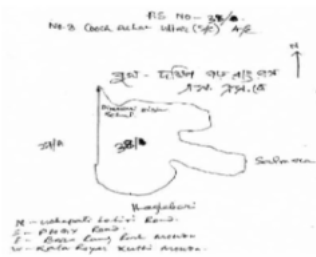

Nazri Naksha