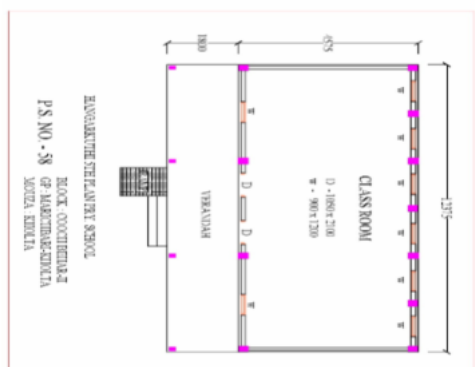

নির্বাচক নিবন্ধন আধিকারিকের স্বাক্ষর

Nazri Naksha

Google Map View

Polling Station Building Front View

Polling Station Front View

Cad View

Key MAP View

1 নাম : সবিতা (শীল) রায় স্বামীর নাম: সুব্রত রায় বাড়ির নং : n0219 বয়স : 40 লিঙ্গ : মহিলা	LZL2543668 ফটো উপলব্ধ	2 নাম : রুপালি আইচ ঘোষ স্বামীর নাম: রাজা ঘোষ বাড়ির নং : এন000 বয়স : 22 লিঙ্গ : মহিলা	UHI2814382 ফটো উপলব্ধ	3 নাম : সমীর রঞ্জন আচার্য পিতার নাম: সন্তোষ আচার্য বাড়ির নং : n0162 বয়স : 28 লিঙ্গ : পুরুষ	UHI2123081 ফটো উপলব্ধ
4 নাম : নির্মল আচার্য পিতার নাম: নীরোদ আচার্য বাড়ির নং : n0162 বয়স : 66 লিঙ্গ : পুরুষ	UHI2575488 ফটো উপলব্ধ	5 নাম : সুরজিৎ চক্রবর্তী পিতার নাম: অবনী চক্রবর্তী বাড়ির নং : n0162 বয়স : 33 লিঙ্গ : পুরুষ	UHI1869643 ফটো উপলব্ধ	6 নাম : দিপালী আচার্য স্বামীর নাম: নীরোদ আচার্য বাড়ির নং : n0162 বয়স : 62 লিঙ্গ : মহিলা	WB/01/004/150153 ফটো উপলব্ধ
7 নাম : নমিতা আচার্য স্বামীর নাম: নির্মল আচার্য বাড়ির নং : n0162 বয়স : 57 লিঙ্গ : মহিলা	UHI2610210 ফটো উপলব্ধ	8 নাম : সন্তোষ আচার্য পিতার নাম: নীরোদ আচার্য বাড়ির নং : n0162 বয়স : 56 লিঙ্গ : পুরুষ	WB/01/004/150082 ফটো উপলব্ধ	9 নাম : ধনঞ্জয় আচার্য পিতার নাম: নির্মল আচার্য বাড়ির নং : n0162 বয়স : 33 লিঙ্গ : পুরুষ	UHI1633163 ফটো উপলব্ধ
10 নাম : সুচিত্রা আচার্য পিতার নাম: নির্মল আচার্য বাড়ির নং : n0162 বয়স : 38 লিঙ্গ : মহিলা	UHI0252650 ফটো উপলব্ধ	11 নাম : নিহার আচার্য পিতার নাম: নির্মল আচার্য বাড়ির নং : n0162 বয়স : 38 লিঙ্গ : পুরুষ	UHI0252643 ফটো উপলব্ধ	12 নাম : ডুলি উরাও পিতার নাম: ডাহরু উরাও বাড়ির নং : n0121 বয়স : 32 লিঙ্গ : মহিলা	UHI1741016 ফটো উপলব্ধ
13 নাম : অনিতা নগশিয়া পিতার নাম: রংলাল নগশিয়া বাড়ির নং : এন0061 বয়স : 30 লিঙ্গ : মহিলা	UHI1855832 ফটো উপলব্ধ	14 নাম : সহরাই উড়াও পিতার নাম: মাকরা উড়াও বাড়ির নং : n0122 বয়স : 61 লিঙ্গ : পুরুষ	WB/01/004/150582 ফটো উপলব্ধ	15 নাম : লালু উড়াও পিতার নাম: সাকু উড়াও বাড়ির নং : n0057 বয়স : 34 লিঙ্গ : পুরুষ	UHI1869627 ফটো উপলব্ধ
16 নাম : সাকু উড়াও পিতার নাম: সহদেব উড়াও বাড়ির নং : n0057 বয়স : 66 লিঙ্গ : পুরুষ	WB/01/004/150555 ফটো উপলব্ধ	17 নাম : বনাই উরাও পিতার নাম: বাঘো উরাও বাড়ির নং : n0061 বয়স : 32 লিঙ্গ : পুরুষ	UHI1740885 ফটো উপলব্ধ	18 নাম : পুষা উড়াও পিতার নাম: ডাহরু উড়াও বাড়ির নং : n0202 বয়স : 42 লিঙ্গ : পুরুষ	LZL2316701 ফটো উপলব্ধ
19 নাম : কালোতি উড়াও স্বামীর নাম: পুষা উড়াও বাড়ির নং : n0121 বয়স : 41 লিঙ্গ : মহিলা	LZL2749703 ফটো উপলব্ধ	20 নাম : বান্ধাইল উড়াও স্বামীর নাম: বাঘো উড়াও বাড়ির নং : n0061 বয়স : 55 লিঙ্গ : মহিলা	WB/01/004/150464 ফটো উপলব্ধ	21 নাম : দলাই উরাও পিতার নাম: বাঘো উরাও বাড়ির নং : n0061 বয়স : 34 লিঙ্গ : পুরুষ	UHI1740877 ফটো উপলব্ধ
22 নাম : মাম্পি উরাও স্বামীর নাম: সাটুয়া উরাও বাড়ির নং : n0102 বয়স : 34 লিঙ্গ : মহিলা	UHI1869916 ফটো উপলব্ধ	23 নাম : শেফালী উরাও স্বামীর নাম: নুপেন উরাও বাড়ির নং : n0056 বয়স : 39 লিঙ্গ : মহিলা	UHI1396456 ফটো উপলব্ধ	24 নাম : নুপেন উড়াও পিতার নাম: লাহরু উড়াও বাড়ির নং : n0056 বয়স : 49 লিঙ্গ : পুরুষ	WB/01/004/150275 ফটো উপলব্ধ
25 নাম : গুজু উড়াও পিতার নাম: পেদ্রে উড়াও বাড়ির নং : n0128 বয়স : 66 লিঙ্গ : পুরুষ	WB/01/004/204071 ফটো উপলব্ধ	26 নাম : সুরজী উরাও পিতার নাম: ডাহরু উরাও বাড়ির নং : n0121 বয়স : 31 লিঙ্গ : মহিলা	UHI2012607 ফটো উপলব্ধ	27 নাম : সুক উড়াও স্বামীর নাম: ডাহরু উড়াও বাড়ির নং : n0121 বয়স : 66 লিঙ্গ : মহিলা	WB/01/004/150762 ফটো উপলব্ধ
28 নাম : সাটুয়া উড়াও পিতার নাম: চৈতা উড়াও বাড়ির নং : n0102 বয়স : 42 লিঙ্গ : পুরুষ	LZL2050375 ফটো উপলব্ধ	29 নাম : সুমরী উড়াও স্বামীর নাম: চইতা উড়াও বাড়ির নং : n0102 বয়স : 76 লিঙ্গ : মহিলা	WB/01/004/150665 ফটো উপলব্ধ	30 নাম : পার্বতী আচার্য স্বামীর নাম: সন্তোষ আচার্য বাড়ির নং : 193 বয়স : 49 লিঙ্গ : মহিলা	LZL2548790 ফটো উপলব্ধ