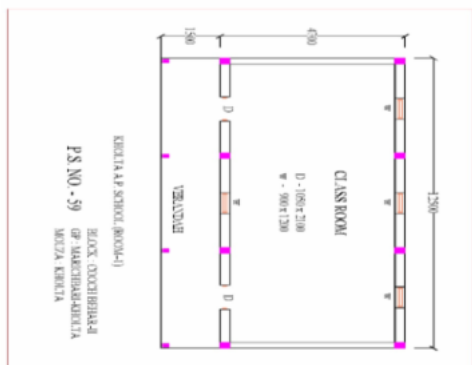

নির্বাচক নিবন্ধন আধিকারিকের স্বাক্ষর

Nazri Naksha

Google Map View

Polling Station Building Front View

Polling Station Front View

Cad View

Key MAP View

1 নাম : পপি (সরকার) পাল স্বামীর নাম: বাদল চন্দ্র পাল বাড়ির নং : n0173 বয়স : 44 লিঙ্গ : মহিলা	LZL1438878 ফটো উপলব্ধ	2 নাম : কমল অধিকারী পিতার নাম: সর্বেশ্বর অধিকারী বাড়ির নং : n0132 বয়স : 44 লিঙ্গ : পুরুষ	LZL2548386 ফটো উপলব্ধ	3 নাম : বিমল অধিকারী পিতার নাম: সর্বেশ্বর অধিকারী বাড়ির নং : n0132 বয়স : 46 লিঙ্গ : পুরুষ	LZL2048841 ফটো উপলব্ধ
4 নাম : পম্পা অধিকারী রায় স্বামীর নাম: রঞ্জন অধিকারী বাড়ির নং : n0189 বয়স : 38 লিঙ্গ : মহিলা	UHI2012946 ফটো উপলব্ধ	5 নাম : গোপাল অধিকারী পিতার নাম: রাজকুমার অধিকারী বাড়ির নং : n0132 বয়স : 73 লিঙ্গ : পুরুষ	WB/01/004/147473 ফটো উপলব্ধ	6 নাম : পিন্টু অধিকারী পিতার নাম: গোপাল অধিকারী বাড়ির নং : n0132 বয়স : 33 লিঙ্গ : পুরুষ	UHI1633890 ফটো উপলব্ধ
7 নাম : রঞ্জন অধিকারী পিতার নাম: উমেশ চন্দ্র অধিকারী বাড়ির নং : n0189 বয়স : 41 লিঙ্গ : পুরুষ	GBM2220150 ফটো উপলব্ধ	8 নাম : মিন্টু অধিকারী পিতার নাম: গোপাল অধিকারী বাড়ির নং : n0132 বয়স : 35 লিঙ্গ : পুরুষ	UHI1634054 ফটো উপলব্ধ	9 নাম : ক্ষিরবালা অধিকারী স্বামীর নাম: গণেশ অধিকারী বাড়ির নং : n0132 বয়স : 61 লিঙ্গ : মহিলা	WB/01/004/147595 ফটো উপলব্ধ
10 নাম : উত্তম অধিকারী পিতার নাম: গণেশ অধিকারী বাড়ির নং : n0132 বয়স : 29 লিঙ্গ : পুরুষ	UHI2123453 ফটো উপলব্ধ	11 নাম : তপন অধিকারী পিতার নাম: ধনমন্ত অধিকারী বাড়ির নং : n0131 বয়স : 50 লিঙ্গ : পুরুষ	LZL2315505 ফটো উপলব্ধ	12 নাম : অনিমা অধিকারী স্বামীর নাম: তপন অধিকারী বাড়ির নং : n0131 বয়স : 39 লিঙ্গ : মহিলা	LZL2749042 ফটো উপলব্ধ
13 নাম : জ্যোৎস্না অধিকারী স্বামীর নাম: সর্বেশ্বর অধিকারী বাড়ির নং : n0132 বয়স : 75 লিঙ্গ : মহিলা	WB/01/004/147369 ফটো উপলব্ধ	14 নাম : ঝিন্টু অধিকারী পিতার নাম: গোপাল অধিকারী বাড়ির নং : n0132 বয়স : 30 লিঙ্গ : পুরুষ	UHI2123503 ফটো উপলব্ধ	15 নাম : স্বপন অধিকারী পিতার নাম: ধনমন্ত অধিকারী বাড়ির নং : n0131 বয়স : 42 লিঙ্গ : পুরুষ	LZL2749281 ফটো উপলব্ধ
16 নাম : পঙ্কজ অধিকারী পিতার নাম: তপন অধিকারী বাড়ির নং : 3/60 বয়স : 21 লিঙ্গ : পুরুষ	UHI2967040 ফটো উপলব্ধ	17 নাম : মামন অধিকারী (দাস) স্বামীর নাম: বিমল অধিকারী বাড়ির নং : n0132 বয়স : 33 লিঙ্গ : মহিলা	UHI1741180 ফটো উপলব্ধ	18 নাম : জ্যোৎস্না অধিকারী স্বামীর নাম: বলবন্ত অধিকারী বাড়ির নং : n0132 বয়স : 79 লিঙ্গ : মহিলা	WB/01/004/147594 ফটো উপলব্ধ
19 নাম : তিলকা অধিকারী স্বামীর নাম: গোপাল অধিকারী বাড়ির নং : n0132 বয়স : 69 লিঙ্গ : মহিলা	WB/01/004/147597 ফটো উপলব্ধ	20 নাম : সর্বেশ্বর অধিকারী পিতার নাম: রাজকুমার অধিকারী বাড়ির নং : n0132 বয়স : 79 লিঙ্গ : পুরুষ	WB/01/004/147648 ফটো উপলব্ধ	21 নাম : গণেশ অধিকারী পিতার নাম: রাজকুমার অধিকারী বাড়ির নং : n0132 বয়স : 69 লিঙ্গ : পুরুষ	WB/01/004/147223 ফটো উপলব্ধ
22 নাম : মনোজ কার্য্যা পিতার নাম: প্রভাত চন্দ্র কার্য্যা বাড়ির নং : n0120 বয়স : 41 লিঙ্গ : পুরুষ	LZL2316313 ফটো উপলব্ধ	23 নাম : সৃজিত কার্য্যা পিতার নাম: দুর্গেশ্বর কার্য্যা বাড়ির নং : n0089 বয়স : 33 লিঙ্গ : পুরুষ	UHI1633965 ফটো উপলব্ধ	24 নাম : রিনা বর্মন স্বামীর নাম: মিন্টু বর্মন বাড়ির নং : n0089 বয়স : 28 লিঙ্গ : মহিলা	UHI2318244 ফটো উপলব্ধ
25 নাম : মিন্টু কাথী পিতার নাম: দুর্গেশ্বর কাথী বাড়ির নং : n0089 বয়স : 40 লিঙ্গ : পুরুষ	LZL2749208 ফটো উপলব্ধ	26 নাম : কম্পনা কার্য্যা স্বামীর নাম: দুর্গেশ্বর কাথী বাড়ির নং : n0089 বয়স : 59 লিঙ্গ : মহিলা	UHI2665982 ফটো উপলব্ধ	Q 27 নাম : মামনী বর্মন কার্য্যা স্বামীর নাম: মনোজ কার্য্যা বাড়ির নং : n0100 বয়স : 37 লিঙ্গ : মহিলা	UHI2123651 ফটো উপলব্ধ
28 নাম : দুর্গেশ্বর কার্য্যা পিতার নাম: চিলা কার্য্যা বাড়ির নং : n0089 বয়স : 63 লিঙ্গ : পুরুষ	UHI2666154 ফটো উপলব্ধ	29 নাম : নিবেদিতা কাথী পিতার নাম: বিষ্ণু কাথী বাড়ির নং : n0102 বয়স : 27 লিঙ্গ : মহিলা	UHI2386324 ফটো উপলব্ধ	30 নাম : অজিত কার্য্যা পিতার নাম: তারানাথ কার্য্যা বাড়ির নং : n0100 বয়স : 83 লিঙ্গ : পুরুষ	WB/01/004/147170 ফটো উপলব্ধ