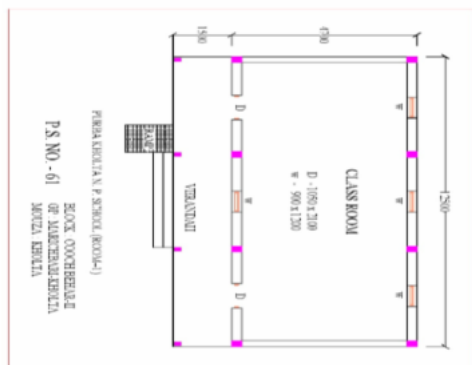

নির্বাচক নিবন্ধন আধিকারিকের স্বাক্ষর

Nazri Naksha

Google Map View

Polling Station Building Front View

Polling Station Front View

Cad View

Key MAP View

1 নাম : প্রমিলা রায় অধিকারী স্বামীর নাম: খগেন্দ্র নাথ অধিকারী বাড়ির নং : n0070 বয়স : 56 লিঙ্গ : মহিলা	UHI2854099 ফটো উপলব্ধ	2 নাম : সম্পা রায় অধিকারী স্বামীর নাম: বিষ্ণু রায় বাড়ির নং : n0154 বয়স : 36 লিঙ্গ : মহিলা	UHI1532373 ফটো উপলব্ধ	3 নাম : বাবলু অধিকারী পিতার নাম: বৃন্দা অধিকারী বাড়ির নং : n0105 বয়স : 60 লিঙ্গ : পুরুষ	WB/01/004/144779 ফটো উপলব্ধ
4 নাম : শিব অধিকারী পিতার নাম: মনো অধিকারী বাড়ির নং : n0130 বয়স : 37 লিঙ্গ : পুরুষ	UHI1309749 ফটো উপলব্ধ	5 নাম : খগেন্দ্র নাথ অধিকারী পিতার নাম: নীলনাথ অধিকারী বাড়ির নং : n0070 বয়স : 67 লিঙ্গ : পুরুষ	WB/01/004/144594 ফটো উপলব্ধ	6 নাম : মধুমিতা রায় (অধিকারী) স্বামীর নাম: শিব অধিকারী বাড়ির নং : n0130 বয়স : 30 লিঙ্গ : মহিলা	UHI1870435 ফটো উপলব্ধ
7 নাম : মানু অধিকারী পিতার নাম: বৃন্দা অধিকারী বাড়ির নং : n0155 বয়স : 53 লিঙ্গ : পুরুষ	WB/01/004/144449 ফটো উপলব্ধ	8 নাম : চন্দন অধিকারী পিতার নাম: হেমন্ত অধিকারী বাড়ির নং : n0154 বয়স : 30 লিঙ্গ : পুরুষ	UHI2013340 ফটো উপলব্ধ	9 নাম : আরতী অধিকারী স্বামীর নাম: হেমন্ত অধিকারী বাড়ির নং : n0154 বয়স : 55 লিঙ্গ : মহিলা	WB/01/004/144700 ফটো উপলব্ধ
10 নাম : সোমেন অধিকারী পিতার নাম: খগেন্দ্র নাথ অধিকারী বাড়ির নং : n0070 বয়স : 32 লিঙ্গ : পুরুষ	UHI1634260 ফটো উপলব্ধ	11 নাম : সমির অধিকারী পিতার নাম: বাবলু অধিকারী বাড়ির নং : n0105 বয়স : 27 লিঙ্গ : পুরুষ	UHI2318574 ফটো উপলব্ধ	12 নাম : অমিত অধিকারী পিতার নাম: বাবলু অধিকারী বাড়ির নং : n0105 বয়স : 30 লিঙ্গ : পুরুষ	UHI2013480 ফটো উপলব্ধ
13 নাম : আরতি অধিকারী স্বামীর নাম: বাবলু অধিকারী বাড়ির নং : n0105 বয়স : 48 লিঙ্গ : মহিলা	WB/01/004/222343 ফটো উপলব্ধ	14 নাম : বাবন অধিকারী পিতার নাম: বাবলু অধিকারী বাড়ির নং : n0105 বয়স : 29 লিঙ্গ : পুরুষ	UHI2124204 ফটো উপলব্ধ	15 নাম : অলকা অধিকারী স্বামীর নাম: মানু অধিকারী বাড়ির নং : n0155 বয়স : 44 লিঙ্গ : মহিলা	LZL2047090 ফটো উপলব্ধ
16 নাম : সুনতী অধিকারী পিতার নাম: মনো অধিকারী বাড়ির নং : n0130 বয়স : 50 লিঙ্গ : মহিলা	WB/01/004/144687 ফটো উপলব্ধ	17 নাম : হেমন্ত অধিকারী পিতার নাম: বৃন্দা অধিকারী বাড়ির নং : n0154 বয়স : 63 লিঙ্গ : পুরুষ	WB/01/004/144738 ফটো উপলব্ধ	18 নাম : মনো অধিকারী পিতার নাম: বৃন্দা অধিকারী বাড়ির নং : n0130 বয়স : 66 লিঙ্গ : পুরুষ	WB/01/004/144740 ফটো উপলব্ধ
19 নাম : দিপীকা বর্মন (অধিকারী) স্বামীর নাম: বাবন অধিকারী বাড়ির নং : n0105 বয়স : 29 লিঙ্গ : মহিলা	UHI2124196 ফটো উপলব্ধ	20 নাম : চেতন অধিকারী পিতার নাম: মানু অধিকারী বাড়ির নং : n0155 বয়স : 28 লিঙ্গ : পুরুষ	UHI2365476 ফটো উপলব্ধ	21 নাম : দেব কুমার কাষী পিতার নাম: মনভোলা কাষী বাড়ির নং : n0073 বয়স : 32 লিঙ্গ : পুরুষ	UHI1634484 ফটো উপলব্ধ
22 নাম : বিপুল কাষী পিতার নাম: মনভোলা কাষী বাড়ির নং : n0073 বয়স : 36 লিঙ্গ : পুরুষ	LZL2812808 ফটো উপলব্ধ	23 নাম : মনভোলা কাষী পিতার নাম: নিত্য কুমার কাষী বাড়ির নং : n0073 বয়স : 71 লিঙ্গ : পুরুষ	WB/01/004/144674 ফটো উপলব্ধ	24 নাম : মিলন কাষী পিতার নাম: জ্যোতিষ কাষী বাড়ির নং : n0231 বয়স : 33 লিঙ্গ : মহিলা	UHI1634872 ফটো উপলব্ধ
25 নাম : সুমিত্রা কাষী স্বামীর নাম: মনভোলা কাষী বাড়ির নং : n0073 বয়স : 61 লিঙ্গ : মহিলা	WB/01/004/144487 ফটো উপলব্ধ	26 নাম : অনুকুল কাষী পিতার নাম: মনভোলা কাষী বাড়ির নং : n0073 বয়স : 35 লিঙ্গ : পুরুষ	UHI1532605 ফটো উপলব্ধ	27 নাম : বর্নালী কাষী(রায়) পিতার নাম: হীরেন রায় বাড়ির নং : n0223 বয়স : 32 লিঙ্গ : মহিলা	UHI1638766 ফটো উপলব্ধ
28 নাম : কমল চন্দ্র রায় পিতার নাম: নগেন্দ্র নাথ রায় বাড়ির নং : n0131 বয়স : 38 লিঙ্গ : পুরুষ	UHI1309871 ফটো উপলব্ধ	29 নাম : নমিতা দত্ত স্বামীর নাম: সন্তোষ দত্ত বাড়ির নং : n0011 বয়স : 63 লিঙ্গ : মহিলা	WB/01/004/144465 ফটো উপলব্ধ	30 নাম : মিনা দত্ত স্বামীর নাম: নিত্যানন্দ দত্ত বাড়ির নং : n0208 বয়স : 68 লিঙ্গ : মহিলা	WB/02/012/609251 ফটো উপলব্ধ