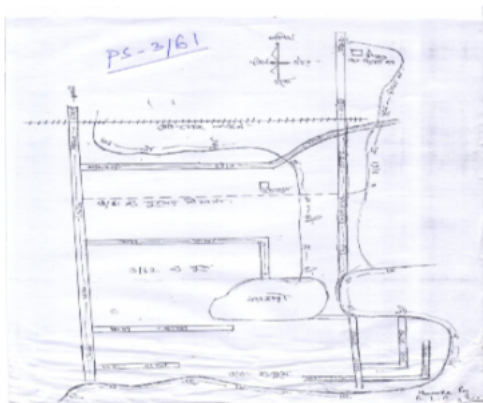

নির্বাচক নিবন্ধন আধিকারিকের স্বাক্ষর

Nazri Naksha

Google Map View

Polling Station Building Front View

Polling Station Front View

Cad View

Key MAP View

1 নাম : প্রমিলা রায় অধিকারী স্বামীর নাম: খগেন্দ্র নাথ অধিকারী বাড়ির নং : n0070 বয়স : 56 লিঙ্গ : মহিলা	UHI2854099 ফটো উপলব্ধ	2 নাম : সম্পা রায় অধিকারী স্বামীর নাম: বিষ্ণু রায় বাড়ির নং : n0154 বয়স : 36 লিঙ্গ : মহিলা	UHI1532373 ফটো উপলব্ধ	3 নাম : বাবলু অধিকারী পিতার নাম: বৃন্দা অধিকারী বাড়ির নং : n0105 বয়স : 60 লিঙ্গ : পুরুষ	WB/01/004/144779 ফটো উপলব্ধ
4 নাম : শিব অধিকারী পিতার নাম: মনো অধিকারী বাড়ির নং : n0130 বয়স : 37 লিঙ্গ : পুরুষ	UHI1309749 ফটো উপলব্ধ	5 নাম : খগেন্দ্র নাথ অধিকারী পিতার নাম: নীলনাথ অধিকারী বাড়ির নং : n0070 বয়স : 67 লিঙ্গ : পুরুষ	WB/01/004/144594 ফটো উপলব্ধ	6 নাম : মধুমিতা রায় (অধিকারী) স্বামীর নাম: শিব অধিকারী বাড়ির নং : n0130 বয়স : 30 লিঙ্গ : মহিলা	UHI1870435 ফটো উপলব্ধ
7 নাম : মানু অধিকারী পিতার নাম: বৃন্দা অধিকারী বাড়ির নং : n0155 বয়স : 53 লিঙ্গ : পুরুষ	WB/01/004/144449 ফটো উপলব্ধ	8 নাম : চন্দন অধিকারী পিতার নাম: হেমন্ত অধিকারী বাড়ির নং : n0154 বয়স : 30 লিঙ্গ : পুরুষ	UHI2013340 ফটো উপলব্ধ	9 নাম : আরতী অধিকারী স্বামীর নাম: হেমন্ত অধিকারী বাড়ির নং : n0154 বয়স : 55 লিঙ্গ : মহিলা	WB/01/004/144700 ফটো উপলব্ধ
10 নাম : সোমেন অধিকারী পিতার নাম: খগেন্দ্র নাথ অধিকারী বাড়ির নং : n0070 বয়স : 32 লিঙ্গ : পুরুষ	UHI1634260 ফটো উপলব্ধ	11 নাম : সমির অধিকারী পিতার নাম: বাবলু অধিকারী বাড়ির নং : n0105 বয়স : 27 লিঙ্গ : পুরুষ	UHI2318574 ফটো উপলব্ধ	12 নাম : অমিত অধিকারী পিতার নাম: বাবলু অধিকারী বাড়ির নং : n0105 বয়স : 30 লিঙ্গ : পুরুষ	UHI2013480 ফটো উপলব্ধ
13 নাম : আরতি অধিকারী স্বামীর নাম: বাবলু অধিকারী বাড়ির নং : n0105 বয়স : 48 লিঙ্গ : মহিলা	WB/01/004/222343 ফটো উপলব্ধ	14 নাম : বাবন অধিকারী পিতার নাম: বাবলু অধিকারী বাড়ির নং : n0105 বয়স : 29 লিঙ্গ : পুরুষ	UHI2124204 ফটো উপলব্ধ	15 নাম : অলকা অধিকারী স্বামীর নাম: মানু অধিকারী বাড়ির নং : n0155 বয়স : 44 লিঙ্গ : মহিলা	LZL2047090 ফটো উপলব্ধ
16 নাম : সুনতী অধিকারী পিতার নাম: মনো অধিকারী বাড়ির নং : n0130 বয়স : 50 লিঙ্গ : মহিলা	WB/01/004/144687 ফটো উপলব্ধ	17 নাম : হেমন্ত অধিকারী পিতার নাম: বৃন্দা অধিকারী বাড়ির নং : n0154 বয়স : 63 লিঙ্গ : পুরুষ	WB/01/004/144738 ফটো উপলব্ধ	18 নাম : মনো অধিকারী পিতার নাম: বৃন্দা অধিকারী বাড়ির নং : n0130 বয়স : 66 লিঙ্গ : পুরুষ	WB/01/004/144740 ফটো উপলব্ধ
19 নাম : দিপীকা বর্মন (অধিকারী) স্বামীর নাম: বাবন অধিকারী বাড়ির নং : n0105 বয়স : 29 লিঙ্গ : মহিলা	UHI2124196 ফটো উপলব্ধ	20 নাম : চেতন অধিকারী পিতার নাম: মানু অধিকারী বাড়ির নং : n0155 বয়স : 28 লিঙ্গ : পুরুষ	UHI2365476 ফটো উপলব্ধ	21 নাম : দেব কুমার কাষী পিতার নাম: মনভোলা কাষী বাড়ির নং : n0073 বয়স : 32 লিঙ্গ : পুরুষ	UHI1634484 ফটো উপলব্ধ
22 নাম : বিপুল কাষী পিতার নাম: মনভোলা কাষী বাড়ির নং : n0073 বয়স : 36 লিঙ্গ : পুরুষ	LZL2812808 ফটো উপলব্ধ	23 নাম : মনভোলা কাষী পিতার নাম: নিত্য কুমার কাষী বাড়ির নং : n0073 বয়স : 71 লিঙ্গ : পুরুষ	WB/01/004/144674 ফটো উপলব্ধ	24 নাম : মিলন কাষী পিতার নাম: জ্যোতিষ কাষী বাড়ির নং : n0231 বয়স : 33 লিঙ্গ : মহিলা	UHI1634872 ফটো উপলব্ধ
25 নাম : সুমিত্রা কাষী স্বামীর নাম: মনভোলা কাষী বাড়ির নং : n0073 বয়স : 61 লিঙ্গ : মহিলা	WB/01/004/144487 ফটো উপলব্ধ	26 নাম : অনুকুল কাষী পিতার নাম: মনভোলা কাষী বাড়ির নং : n0073 বয়স : 35 লিঙ্গ : পুরুষ	UHI1532605 ফটো উপলব্ধ	27 নাম : বর্নালী কাষী(রায়) পিতার নাম: হীরেন রায় বাড়ির নং : n0223 বয়স : 32 লিঙ্গ : মহিলা	UHI1638766 ফটো উপলব্ধ
28 নাম : কমল চন্দ্র রায় পিতার নাম: নগেন্দ্র নাথ রায় বাড়ির নং : n0131 বয়স : 38 লিঙ্গ : পুরুষ	UHI1309871 ফটো উপলব্ধ	29 নাম : নমিতা দত্ত স্বামীর নাম: সন্তোষ দত্ত বাড়ির নং : n0011 বয়স : 63 লিঙ্গ : মহিলা	WB/01/004/144465 ফটো উপলব্ধ	30 নাম : মিনা দত্ত স্বামীর নাম: নিত্যানন্দ দত্ত বাড়ির নং : n0208 বয়স : 68 লিঙ্গ : মহিলা	WB/02/012/609251 ফটো উপলব্ধ