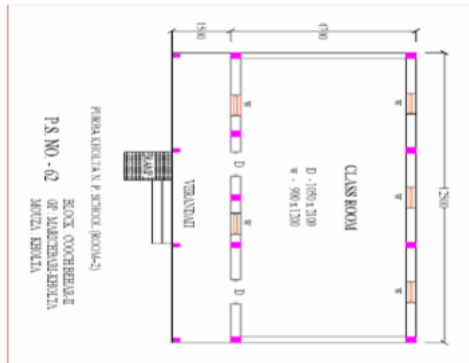

নির্বাচক নিবন্ধন আধিকারিকের স্বাক্ষর

Nazri Naksha

Google Map View

Polling Station Building Front View

Polling Station Front View

Cad View

Key MAP View

1 নাম : মায়েরী (দলাই) রায় স্বামীর নাম: হরকুমার রায় বাড়ির নং : n0155 বয়স : 39 লিঙ্গ : মহিলা	UHI1313105 ফটো উপলব্ধ	2 নাম : পিংকি (দাস) দেব সিংহ স্বামীর নাম: অমর দেব সিংহ বাড়ির নং : n0178 বয়স : 36 লিঙ্গ : মহিলা	UHI0870576 ফটো উপলব্ধ	3 নাম : টুম্পা (বর্মন) রায় স্বামীর নাম: সঞ্জিত রায় বাড়ির নং : n0154 বয়স : 35 লিঙ্গ : মহিলা	UHI1644582 ফটো উপলব্ধ
4 নাম : কামনা (বর্মন) রায় স্বামীর নাম: সুশান্ত রায় বাড়ির নং : n0204 বয়স : 33 লিঙ্গ : মহিলা	UHI1741966 ফটো উপলব্ধ	5 নাম : গীতা অধিকারী স্বামীর নাম: সুবোধ অধিকারী বাড়ির নং : n0099 বয়স : 59 লিঙ্গ : মহিলা	WB/01/004/144388 ফটো উপলব্ধ	6 নাম : সুশান্ত অধিকারী পিতার নাম: সুবোধ অধিকারী বাড়ির নং : n0099 বয়স : 38 লিঙ্গ : পুরুষ	UHI1397959 ফটো উপলব্ধ
7 নাম : বিপুল অধিকারী মায়ের নাম: সুমিতা অধিকারী বাড়ির নং : n0118 বয়স : 42 লিঙ্গ : পুরুষ	LZL2548030 ফটো উপলব্ধ	8 নাম : কৌশিক অধিকারী পিতার নাম: কামিনী অধিকারী বাড়ির নং : n0162 বয়স : 33 লিঙ্গ : পুরুষ	UHI1532639 ফটো উপলব্ধ	9 নাম : বুলবুলি (বর্মন) অধিকারী স্বামীর নাম: বিপুল অধিকারী বাড়ির নং : n0118 বয়স : 30 লিঙ্গ : মহিলা	UHI2013688 ফটো উপলব্ধ
E 10 নাম : কামিনী মোহন অধিকারী পিতার নাম: ধরনী অধিকারী বাড়ির নং : n0164 বয়স : 71 লিঙ্গ : পুরুষ	WB/01/004/099785 ফটো উপলব্ধ	11 নাম : নন্দিতা আইচ সরকার স্বামীর নাম: উত্তম সরকার বাড়ির নং : n0197 বয়স : 31 লিঙ্গ : মহিলা	UHI1871144 ফটো উপলব্ধ	12 নাম : পায়েল কার্যী পিতার নাম: নিশিল চন্দ্র কার্যী বাড়ির নং : এন000 বয়স : 24 লিঙ্গ : মহিলা	UHI2625663 ফটো উপলব্ধ
13 নাম : মামনি ঘোষ স্বামীর নাম: অজয় ঘোষ বাড়ির নং : n0033 বয়স : 32 লিঙ্গ : মহিলা	UHI1742147 ফটো উপলব্ধ	14 নাম : সোনেয়া ঘোষ মায়ের নাম: মামনি ঘোষ বাড়ির নং : এন000 বয়স : 20 লিঙ্গ : মহিলা	UHI2975597 ফটো উপলব্ধ	15 নাম : সবিতা ঘোষ স্বামীর নাম: দ্বিজেন ঘোষ বাড়ির নং : n0037 বয়স : 91 লিঙ্গ : মহিলা	WB/01/004/144723 ফটো উপলব্ধ
16 নাম : দিপক ঘোষ পিতার নাম: দ্বিজেন ঘোষ বাড়ির নং : n0037 বয়স : 54 লিঙ্গ : পুরুষ	WB/01/004/144793 ফটো উপলব্ধ	17 নাম : হিরান্য ঘোষ পিতার নাম: গৌরঙ্গ ঘোষ বাড়ির নং : n0032 বয়স : 35 লিঙ্গ : পুরুষ	UHI1398155 ফটো উপলব্ধ	18 নাম : গৌরঙ্গ ঘোষ পিতার নাম: অশ্বিনী ঘোষ বাড়ির নং : n0032 বয়স : 61 লিঙ্গ : পুরুষ	UHI2519932 ফটো উপলব্ধ
19 নাম : বীরেন ঘোষ পিতার নাম: গৌরঙ্গ ঘোষ বাড়ির নং : n0032 বয়স : 33 লিঙ্গ : পুরুষ	UHI1634179 ফটো উপলব্ধ	20 নাম : রুমা ঘোষ স্বামীর নাম: কৃষ্ণ ঘোষ বাড়ির নং : এন000 বয়স : 26 লিঙ্গ : মহিলা	UHI2822559 ফটো উপলব্ধ	21 নাম : কুহেলিকা ঘোষ পিতার নাম: দীপক ঘোষ বাড়ির নং : এন0000 বয়স : 23 লিঙ্গ : মহিলা	UHI2704906 ফটো উপলব্ধ
22 নাম : দিপঙ্কন ঘোষ পিতার নাম: দীপক ঘোষ বাড়ির নং : n0037 বয়স : 27 লিঙ্গ : পুরুষ	UHI2318756 ফটো উপলব্ধ	23 নাম : বিউটি ঘোষ স্বামীর নাম: হিরান্য ঘোষ বাড়ির নং : n0032 বয়স : 26 লিঙ্গ : মহিলা	UHI2386738 ফটো উপলব্ধ	24 নাম : কল্পনা ঘোষ স্বামীর নাম: দিপক ঘোষ বাড়ির নং : n0037 বয়স : 50 লিঙ্গ : মহিলা	WB/02/010/459159 ফটো উপলব্ধ
25 নাম : কল্পনা ঘোষ স্বামীর নাম: গৌরঙ্গ ঘোষ বাড়ির নং : n0136 বয়স : 56 লিঙ্গ : মহিলা	UHI2519619 ফটো উপলব্ধ	26 নাম : কৃষ্ণ ঘোষ পিতার নাম: গৌরঙ্গ ঘোষ বাড়ির নং : n0032 বয়স : 30 লিঙ্গ : পুরুষ	UHI1870708 ফটো উপলব্ধ	Q 27 নাম : সম্পা ঘোষ (বর্মন) স্বামীর নাম: বীরেন ঘোষ বাড়ির নং : বয়স : 31 লিঙ্গ : মহিলা	UHI2013787 ফটো উপলব্ধ
28 নাম : সবিতা চাকি স্বামীর নাম: অনিল কুমার চাকি বাড়ির নং : n0136 বয়স : 76 লিঙ্গ : মহিলা	WB/01/004/144453 ফটো উপলব্ধ	29 নাম : অমল চাকি পিতার নাম: অনিল কুমার চাকি বাড়ির নং : n0156 বয়স : 28 লিঙ্গ : পুরুষ	UHI3087376 ফটো উপলব্ধ	30 নাম : মহামায়া চাকি দাস স্বামীর নাম: অজয় চাকি বাড়ির নং : n0161 বয়স : 45 লিঙ্গ : মহিলা	UHI2776771 ফটো উপলব্ধ