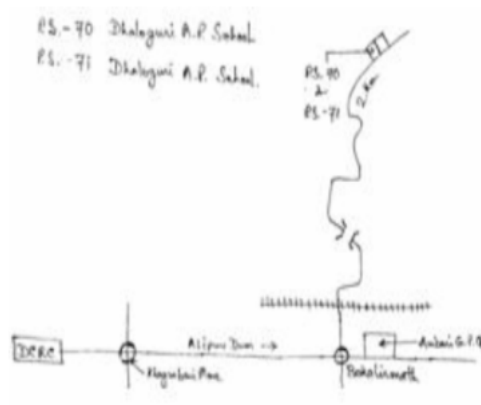

Key MAP View