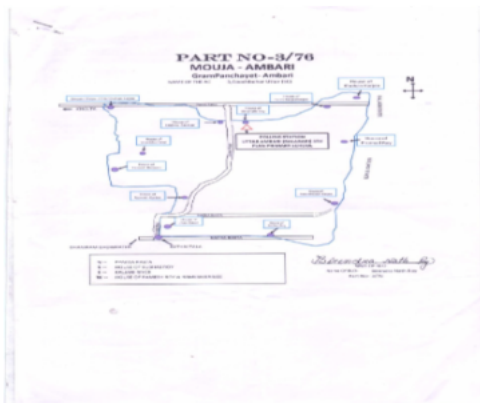

নির্বাচক নিবন্ধন আধিকারিকের স্বাক্ষর

Nazri Naksha

Google Map View

Polling Station Building Front View

Polling Station Front View

Cad View

P.S. NO - 76 NORTH AMBARI 5TH PLAN PRIMARY SCHOOL.

Key MAP View