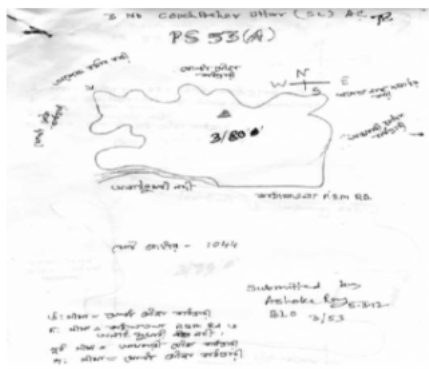

Nazri Naksha