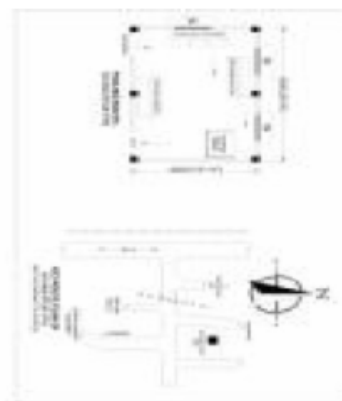

নির্বাচক নিবন্ধন আধিকারিকের স্বাক্ষর

Nazri Naksha

Google Map View

Polling Station Building Front View

Polling Station Front View

Cad View

Key MAP View

1 নাম : আববাস আলম পিতার নাম: মহঃ ফজিলত হোসেন বাড়ির নং : n0107 বয়স : 70 লিঙ্গ : পুরুষ	KTT0867010 ফটো উপলব্ধ	2 নাম : শাহেনশা খাতুন স্বামীর নাম: রজিক আলম বাড়ির নং : নং 0176 বয়স : 28 লিঙ্গ : মহিলা	ZUH2094068 ফটো উপলব্ধ	3 নাম : নাজলী নাজনিন স্বামীর নাম: মহঃ আনজার আলম বাড়ির নং : n0139 বয়স : 29 লিঙ্গ : মহিলা	ZUH2093797 ফটো উপলব্ধ
4 নাম : মহঃ ইজহারুল হক পিতার নাম: আমিনুদ্দিন বাড়ির নং : n0157 বয়স : 40 লিঙ্গ : পুরুষ	KTT4145926 ফটো উপলব্ধ	5 নাম : মোহাম্মদ আনজার আলম পিতার নাম: ফাযীলাত হোসাইন বাড়ির নং : n0109 বয়স : 39 লিঙ্গ : পুরুষ	KTT4422838 ফটো উপলব্ধ	6 নাম : আবদুল রহমান পিতার নাম: হবুবুল বাড়ির নং : n0165 বয়স : 81 লিঙ্গ : পুরুষ	ZUH1913284 ফটো উপলব্ধ
7 নাম : সব্বিহা পারভীন স্বামীর নাম: মহঃ মনজুর হুসেন বাড়ির নং : এন0147 বয়স : 30 লিঙ্গ : মহিলা	ZUH2026649 ফটো উপলব্ধ	8 নাম : আলি আকবর পিতার নাম: মনসুর আলম বাড়ির নং : n0169 বয়স : 27 লিঙ্গ : পুরুষ	ZUH1613504 ফটো উপলব্ধ	9 নাম : তাহেরুন স্বামীর নাম: আযুব বাড়ির নং : 0153 বয়স : 36 লিঙ্গ : মহিলা	ZUH2271153 ফটো উপলব্ধ
10 নাম : মোহাম্মদ বিলাল পিতার নাম: আইনুল হক বাড়ির নং : এন001 বয়স : 25 লিঙ্গ : পুরুষ	ZUH2209948 ফটো উপলব্ধ	11 নাম : মহ রাজা পিতার নাম: রাসিদ বাড়ির নং : 0120 বয়স : 25 লিঙ্গ : পুরুষ	ZUH2272011 ফটো উপলব্ধ	12 নাম : মোহাম্মদ আশফাক আলম পিতার নাম: ফজিলত হুসেন বাড়ির নং : n0109 বয়স : 45 লিঙ্গ : পুরুষ	KTT4422846 ফটো উপলব্ধ
13 নাম : রুকসানা বেগম স্বামীর নাম: রসিদ আলম বাড়ির নং : n0172 বয়স : 36 লিঙ্গ : মহিলা	ZUH1244649 ফটো উপলব্ধ	14 নাম : ফারুক আলম পিতার নাম: লতিফ র রহমান বাড়ির নং : n0112 বয়স : 56 লিঙ্গ : পুরুষ	ZUH2069169 ফটো উপলব্ধ	15 নাম : রনক বিবি স্বামীর নাম: শশীম অখতার বাড়ির নং : n0141 বয়স : 37 লিঙ্গ : মহিলা	ZUH1613652 ফটো উপলব্ধ
16 নাম : সরগম নিশা পিতার নাম: মজিবুদ্দিন বাড়ির নং : 157 বয়স : 40 লিঙ্গ : মহিলা	KTT4143871 ফটো উপলব্ধ	17 নাম : তৌসিফ রেজা পিতার নাম: মোহাম্মদ মুস্তাকিম বাড়ির নং : 108 বয়স : 25 লিঙ্গ : পুরুষ	ZUH1843564 ফটো উপলব্ধ	18 নাম : সাজেদা বেগম পিতার নাম: মজরুল হক বাড়ির নং : নং162 বয়স : 32 লিঙ্গ : মহিলা	ZUH1240126 ফটো উপলব্ধ
19 নাম : নূর বানু স্বামীর নাম: নাজিমুদ্দিন বাড়ির নং : n0141 বয়স : 55 লিঙ্গ : মহিলা	ZUH2159028 ফটো উপলব্ধ	20 নাম : শারফত আলম পিতার নাম: সিরাজুল হক বাড়ির নং : 152 বয়স : 23 লিঙ্গ : পুরুষ	ZUH2287647 ফটো উপলব্ধ	21 নাম : মহঃ সাহারব পিতার নাম: জহরুল হক বাড়ির নং : 161 বয়স : 28 লিঙ্গ : পুরুষ	ZUH2177632 ফটো উপলব্ধ
22 নাম : মহঃ পরবেজ আলম পিতার নাম: মহঃ মঙ্গলু বাড়ির নং : n0129 বয়স : 30 লিঙ্গ : পুরুষ	ZUH1353283 ফটো উপলব্ধ	23 নাম : সখিনা খাতুন স্বামীর নাম: তৈয়ব হুসেন বাড়ির নং : n0129 বয়স : 81 লিঙ্গ : মহিলা	ZUH1885789 ফটো উপলব্ধ	24 নাম : সাহ আলম পিতার নাম: হারুন রাসিদ বাড়ির নং : n0120 বয়স : 34 লিঙ্গ : পুরুষ	ZUH0786558 ফটো উপলব্ধ
25 নাম : হাজিরাতুন নিসা স্বামীর নাম: মুসতাক আলম বাড়ির নং : n0113 বয়স : 35 লিঙ্গ : মহিলা	ZUH1613611 ফটো উপলব্ধ	26 নাম : সুলতানা বেগম স্বামীর নাম: আববাস আলম বাড়ির নং : n0107 বয়স : 66 লিঙ্গ : মহিলা	ZUH2051811 ফটো উপলব্ধ	27 নাম : সাহিদ হুসেন পিতার নাম: আকালু বাড়ির নং : n0120 বয়স : 69 লিঙ্গ : পুরুষ	ZUH2076503 ফটো উপলব্ধ
28 নাম : জাহাঙ্গির আলম পিতার নাম: লতিফ র রহমান বাড়ির নং : n0112 বয়স : 50 লিঙ্গ : পুরুষ	KTT4422317 ফটো উপলব্ধ	29 নাম : মাহেলকা স্বামীর নাম: নজিরুদ্দিন বাড়ির নং : n0117 বয়স : 41 লিঙ্গ : মহিলা	KTT1390483 ফটো উপলব্ধ	30 নাম : মোহাম্মদ ইমতিয়াজ আলম পিতার নাম: মোহাম্মদ আনোয়ারুল হক বাড়ির নং : 157 বয়স : 26 লিঙ্গ : পুরুষ	ZUH2307437 ফটো উপলব্ধ