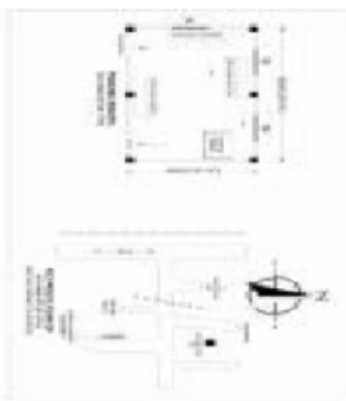

নির্বাচক নিবন্ধন আধিকারিকের স্বাক্ষর

Nazri Naksha

Google Map View

Polling Station Building Front View

Polling Station Front View

Cad View

Key MAP View

1 নাম : আববাস আলম পিতার নাম: মহঃ ফজিলত হোসেন বাড়ির নং : n0107 বয়স : 70 লিঙ্গ : পুরুষ	KTT0867010 ফটো উপলব্ধ	2 নাম : শাহেনশা খাতুন স্বামীর নাম: রজিক আলম বাড়ির নং : নং 0176 বয়স : 28 লিঙ্গ : মহিলা	ZUH2094068 ফটো উপলব্ধ	3 নাম : নাজলী নাজনিন স্বামীর নাম: মহঃ আনজার আলম বাড়ির নং : n0139 বয়স : 29 লিঙ্গ : মহিলা	ZUH2093797 ফটো উপলব্ধ
4 নাম : মহঃ ইজহারুল হক পিতার নাম: আমিনুদ্দিন বাড়ির নং : n0157 বয়স : 40 লিঙ্গ : পুরুষ	KTT4145926 ফটো উপলব্ধ	5 নাম : মোহাম্মদ আনজার আলম পিতার নাম: ফাযীলাত হোসাইন বাড়ির নং : n0109 বয়স : 39 লিঙ্গ : পুরুষ	KTT4422838 ফটো উপলব্ধ	6 নাম : আবদুল রহমান পিতার নাম: হবুবুল বাড়ির নং : n0165 বয়স : 81 লিঙ্গ : পুরুষ	ZUH1913284 ফটো উপলব্ধ
7 নাম : সব্বিহা পারভীন স্বামীর নাম: মহঃ মনজুর হুসেন বাড়ির নং : এন0147 বয়স : 30 লিঙ্গ : মহিলা	ZUH2026649 ফটো উপলব্ধ	8 নাম : আলি আকবর পিতার নাম: মনসুর আলম বাড়ির নং : n0169 বয়স : 27 লিঙ্গ : পুরুষ	ZUH1613504 ফটো উপলব্ধ	9 নাম : তাহেরুন স্বামীর নাম: আযুব বাড়ির নং : 0153 বয়স : 36 লিঙ্গ : মহিলা	ZUH2271153 ফটো উপলব্ধ
10 নাম : মোহাম্মদ বিলাল পিতার নাম: আইনুল হক বাড়ির নং : এন001 বয়স : 25 লিঙ্গ : পুরুষ	ZUH2209948 ফটো উপলব্ধ	11 নাম : মহ রাজা পিতার নাম: রাসিদ বাড়ির নং : 0120 বয়স : 25 লিঙ্গ : পুরুষ	ZUH2272011 ফটো উপলব্ধ	12 নাম : মোহাম্মদ আশফাক আলম পিতার নাম: ফজিলত হুসেন বাড়ির নং : n0109 বয়স : 45 লিঙ্গ : পুরুষ	KTT4422846 ফটো উপলব্ধ
13 নাম : রুকসানা বেগম স্বামীর নাম: রসিদ আলম বাড়ির নং : n0172 বয়স : 36 লিঙ্গ : মহিলা	ZUH1244649 ফটো উপলব্ধ	14 নাম : ফারুক আলম পিতার নাম: লতিফ র রহমান বাড়ির নং : n0112 বয়স : 56 লিঙ্গ : পুরুষ	ZUH2069169 ফটো উপলব্ধ	15 নাম : রনক বিবি স্বামীর নাম: শশীম অখতার বাড়ির নং : n0141 বয়স : 37 লিঙ্গ : মহিলা	ZUH1613652 ফটো উপলব্ধ
16 নাম : সরগম নিশা পিতার নাম: মজিবুদ্দিন বাড়ির নং : 157 বয়স : 40 লিঙ্গ : মহিলা	KTT4143871 ফটো উপলব্ধ	17 নাম : তৌসিফ রেজা পিতার নাম: মোহাম্মদ মুস্তাকিম বাড়ির নং : 108 বয়স : 25 লিঙ্গ : পুরুষ	ZUH1843564 ফটো উপলব্ধ	18 নাম : সাজেদা বেগম পিতার নাম: মজরুল হক বাড়ির নং : নং162 বয়স : 32 লিঙ্গ : মহিলা	ZUH1240126 ফটো উপলব্ধ
19 নাম : নূর বানু স্বামীর নাম: নাজিমুদ্দিন বাড়ির নং : n0141 বয়স : 55 লিঙ্গ : মহিলা	ZUH2159028 ফটো উপলব্ধ	20 নাম : শারফত আলম পিতার নাম: সিরাজুল হক বাড়ির নং : 152 বয়স : 23 লিঙ্গ : পুরুষ	ZUH2287647 ফটো উপলব্ধ	21 নাম : মহঃ সাহারব পিতার নাম: জহরুল হক বাড়ির নং : 161 বয়স : 28 লিঙ্গ : পুরুষ	ZUH2177632 ফটো উপলব্ধ
22 নাম : মহঃ পরবেজ আলম পিতার নাম: মহঃ মঙ্গলু বাড়ির নং : n0129 বয়স : 30 লিঙ্গ : পুরুষ	ZUH1353283 ফটো উপলব্ধ	23 নাম : সখিনা খাতুন স্বামীর নাম: তৈয়ব হুসেন বাড়ির নং : n0129 বয়স : 81 লিঙ্গ : মহিলা	ZUH1885789 ফটো উপলব্ধ	24 নাম : সাহ আলম পিতার নাম: হারুন রাসিদ বাড়ির নং : n0120 বয়স : 34 লিঙ্গ : পুরুষ	ZUH0786558 ফটো উপলব্ধ
25 নাম : হাজিরাতুন নিসা স্বামীর নাম: মুসতাক আলম বাড়ির নং : n0113 বয়স : 35 লিঙ্গ : মহিলা	ZUH1613611 ফটো উপলব্ধ	26 নাম : সুলতানা বেগম স্বামীর নাম: আববাস আলম বাড়ির নং : n0107 বয়স : 66 লিঙ্গ : মহিলা	ZUH2051811 ফটো উপলব্ধ	27 নাম : সাহিদ হুসেন পিতার নাম: আকালু বাড়ির নং : n0120 বয়স : 69 লিঙ্গ : পুরুষ	ZUH2076503 ফটো উপলব্ধ
28 নাম : জাহাঙ্গির আলম পিতার নাম: লতিফ র রহমান বাড়ির নং : n0112 বয়স : 50 লিঙ্গ : পুরুষ	KTT4422317 ফটো উপলব্ধ	29 নাম : মাহেলকা স্বামীর নাম: নজিরুদ্দিন বাড়ির নং : n0117 বয়স : 41 লিঙ্গ : মহিলা	KTT1390483 ফটো উপলব্ধ	30 নাম : মোহাম্মদ ইমতিয়াজ আলম পিতার নাম: মোহাম্মদ আনোয়ারুল হক বাড়ির নং : 157 বয়স : 26 লিঙ্গ : পুরুষ	ZUH2307437 ফটো উপলব্ধ