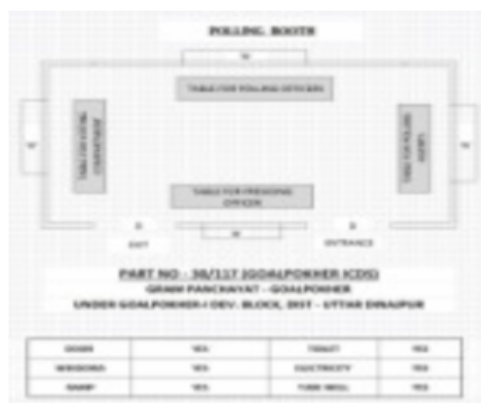

নির্বাচক নিবন্ধন আধিকারিকের স্বাক্ষর

Nazri Naksha

Google Map View

Polling Station Building Front View

Polling Station Front View

Cad View

Key MAP View

1 নাম : নসিয়া বেগম স্বামীর নাম: আজাদ হুসেন বাড়ির নং : এন0130 বয়স : 38 লিঙ্গ : মহিলা	LCC4264909 ফটো উপলব্ধ	2 নাম : ইশাক পিতার নাম: আব্দুল রহমান বাড়ির নং : এন0130 বয়স : 29 লিঙ্গ : পুরুষ	ZUH2218196 ফটো উপলব্ধ	3 নাম : মোঃ আলম পিতার নাম: চিহাফ বাড়ির নং : n0247 বয়স : 27 লিঙ্গ : পুরুষ	ZUH1711993 ফটো উপলব্ধ
4 নাম : লালবানু স্বামীর নাম: ইসরুদ্দিন বাড়ির নং : নং32 বয়স : 33 লিঙ্গ : মহিলা	ZUH1711910 ফটো উপলব্ধ	5 নাম : আনসারা পিতার নাম: সাহাবুদ্দিন বাড়ির নং : n0237 বয়স : 28 লিঙ্গ : মহিলা	ZUH1711894 ফটো উপলব্ধ	6 নাম : আসমিন পিতার নাম: হাফেজুল বাড়ির নং : এন0156 বয়স : 23 লিঙ্গ : মহিলা	ZUH2402329 ফটো উপলব্ধ
7 নাম : শিয়াল নাথ পিতার নাম: জিতু নাথ বাড়ির নং : n0219 বয়স : 46 লিঙ্গ : পুরুষ	WB/05/029/090035 ফটো উপলব্ধ	8 নাম : সামিয়ারা স্বামীর নাম: গুল মহম্মদ বাড়ির নং : n0246 বয়স : 31 লিঙ্গ : মহিলা	ZUH1711985 ফটো উপলব্ধ	9 নাম : টেংড়ী পিতার নাম: জগদল বাড়ির নং : n0238 বয়স : 41 লিঙ্গ : মহিলা	ZUH1711902 ফটো উপলব্ধ
10 নাম : চন্দ্রনাথ পিতার নাম: সুভেন নাথ বাড়ির নং : n0255 বয়স : 27 লিঙ্গ : পুরুষ	ZUH1769280 ফটো উপলব্ধ	11 নাম : প্রশান্ত নাথ পিতার নাম: ভবেন নাথ বাড়ির নং : n0248 বয়স : 27 লিঙ্গ : পুরুষ	ZUH1712009 ফটো উপলব্ধ	12 নাম : সাবনাম স্বামীর নাম: হাফিজ বাড়ির নং : n0242 বয়স : 23 লিঙ্গ : মহিলা	ZUH1711944 ফটো উপলব্ধ
13 নাম : সুমতি নাথ স্বামীর নাম: শিয়াল নাথ বাড়ির নং : n0220 বয়স : 39 লিঙ্গ : মহিলা	LCC4025789 ফটো উপলব্ধ	14 নাম : দিপক নাথ পিতার নাম: নিরঞ্জন নাথ বাড়ির নং : n0062 বয়স : 30 লিঙ্গ : পুরুষ	ZUH1645621 ফটো উপলব্ধ	15 নাম : রোজী সবার পিতার নাম: মহঃ জাফর সাদিক বাড়ির নং : এন0222 বয়স : 23 লিঙ্গ : মহিলা	ZUH1664895 ফটো উপলব্ধ
16 নাম : নকুল নাথ পিতার নাম: মিঠা লাল নাথ বাড়ির নং : n0256 বয়স : 28 লিঙ্গ : পুরুষ	ZUH1770650 ফটো উপলব্ধ	17 নাম : নাজরুল সুলতান পিতার নাম: নাজির আনসারি বাড়ির নং : এন0082 বয়স : 23 লিঙ্গ : পুরুষ	ZUH2211886 ফটো উপলব্ধ	18 নাম : সালমান সুলতান পিতার নাম: সুলতান আনসারী বাড়ির নং : এন0234 বয়স : 23 লিঙ্গ : পুরুষ	ZUH1711860 ফটো উপলব্ধ
19 নাম : মহঃ ইজহার আলম পিতার নাম: আনজার আহমদ বাড়ির নং : n0188 বয়স : 23 লিঙ্গ : পুরুষ	ZUH2058915 ফটো উপলব্ধ	20 নাম : মহঃ ইসলাম পিতার নাম: ধনু মহঃ বাড়ির নং : n0018 বয়স : 85 লিঙ্গ : পুরুষ	ZUH1550458 ফটো উপলব্ধ	21 নাম : বাসন্তী নাথ স্বামীর নাম: বিজয় নাথ বাড়ির নং : ভেলাপাথর বয়স : 25 লিঙ্গ : মহিলা	ZUH2447100 ফটো উপলব্ধ
22 নাম : ধমা নাথ পিতার নাম: ভুবেন নাথ বাড়ির নং : n0018 বয়স : 37 লিঙ্গ : পুরুষ	ZUH0884114 ফটো উপলব্ধ	23 নাম : শান্তনা নাথ স্বামীর নাম: পণ্ডিত নাথ বাড়ির নং : n0018 বয়স : 39 লিঙ্গ : মহিলা	LCC4026258 ফটো উপলব্ধ	24 নাম : বরিয়ন নাথ স্বামীর নাম: ভবেন নাথ বাড়ির নং : n0018 বয়স : 55 লিঙ্গ : মহিলা	WB/05/029/090253 ফটো উপলব্ধ
25 নাম : লীলা নাথ স্বামীর নাম: কুন্দন নাথ বাড়ির নং : n0018 বয়স : 60 লিঙ্গ : মহিলা	ZUH2047868 ফটো উপলব্ধ	26 নাম : পোন্ডিত নাথ পিতার নাম: হরিপ্রসাদ নাথ বাড়ির নং : n0018 বয়স : 50 লিঙ্গ : পুরুষ	LCC1430222 ফটো উপলব্ধ	27 নাম : বিজয় নাথ পিতার নাম: কন্দন নাথ বাড়ির নং : n0018 বয়স : 35 লিঙ্গ : পুরুষ	ZUH1072412 ফটো উপলব্ধ
28 নাম : ভবেন নাথ পিতার নাম: হরি প্রসাদ নাথ বাড়ির নং : n0018 বয়স : 59 লিঙ্গ : পুরুষ	ZUH2166890 ফটো উপলব্ধ	29 নাম : রীনা নাথ পিতার নাম: ধুমা নাথ বাড়ির নং : n0018 বয়স : 35 লিঙ্গ : মহিলা	ZUH1072479 ফটো উপলব্ধ	30 নাম : নাজরা খাতুন পিতার নাম: আজিমুদ্দিন বাড়ির নং : n0251 বয়স : 31 লিঙ্গ : মহিলা	ZUH1712033 ফটো উপলব্ধ