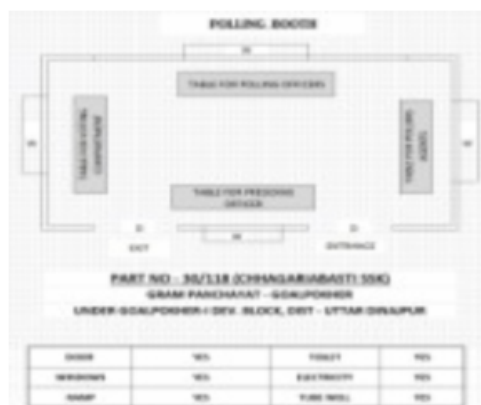

নির্বাচক নিবন্ধন আধিকারিকের স্বাক্ষর

Nazri Naksha

Google Map View

Polling Station Building Front View

Polling Station Front View

Cad View

Key MAP View

1 নাম : সরেজা খাতুন স্বামীর নাম : জামিল আখতার বাড়ির নং : n0028 বয়স : 40 লিঙ্গ : মহিলা	ZUH0883512 ফটো উপলব্ধ	2 নাম : মমিন সাহেব খাতুন স্বামীর নাম : করিম বাড়ির নং : n0054 বয়স : 43 লিঙ্গ : মহিলা	LCC4361929 ফটো উপলব্ধ	3 নাম : নূর জাহা স্বামীর নাম : আবদুল লাতিফ বাড়ির নং : n0009 বয়স : 45 লিঙ্গ : মহিলা	LCC4025185 ফটো উপলব্ধ
4 নাম : ইসরাত জাহান পিতার নাম : মহঃ ইলিয়াস রাহি বাড়ির নং : n0028 বয়স : 25 লিঙ্গ : মহিলা	ZUH1395342 ফটো উপলব্ধ	5 নাম : সুলতান পিতার নাম : ডোলা বাড়ির নং : n0024 বয়স : 62 লিঙ্গ : পুরুষ	LCC4025193 ফটো উপলব্ধ	6 নাম : মহঃ খইরুল পিতার নাম : জেয়ানুদ্দীন বাড়ির নং : n0026 বয়স : 61 লিঙ্গ : পুরুষ	LCC1429836 ফটো উপলব্ধ
7 নাম : সানাউল্লাহ পিতার নাম : ইউসুফ বাড়ির নং : n0022 বয়স : 63 লিঙ্গ : পুরুষ	LCC3046463 ফটো উপলব্ধ	8 নাম : লাদলি বেগম পিতার নাম : সুলতান বাড়ির নং : n0024 বয়স : 26 লিঙ্গ : মহিলা	ZUH1551084 ফটো উপলব্ধ	9 নাম : মহঃ লতিফ রহমান পিতার নাম : মহঃ তসিরুদ্দিন বাড়ির নং : n0008 বয়স : 38 লিঙ্গ : পুরুষ	LCC3917382 ফটো উপলব্ধ
10 নাম : উসমান পিতার নাম : ডোলা বাড়ির নং : n0024 বয়স : 55 লিঙ্গ : পুরুষ	ZUH0394288 ফটো উপলব্ধ	11 নাম : সোরিনা বেগম স্বামীর নাম : মাহতাবুদ্দিন বাড়ির নং : n0009 বয়স : 65 লিঙ্গ : মহিলা	LCC4025169 ফটো উপলব্ধ	12 নাম : সকিনা খাতুন স্বামীর নাম : সমাজ আলম বাড়ির নং : n0001 বয়স : 39 লিঙ্গ : মহিলা	ZUH0883504 ফটো উপলব্ধ
13 নাম : সকিনা খাতুন স্বামীর নাম : সলিম বাড়ির নং : n0009 বয়স : 45 লিঙ্গ : মহিলা	ZUH1071596 ফটো উপলব্ধ	14 নাম : নুরি বেগম পিতার নাম : ইদু মোঃ বাড়ির নং : n0021 বয়স : 25 লিঙ্গ : মহিলা	ZUH1295856 ফটো উপলব্ধ	15 নাম : মরজিনা স্বামীর নাম : উসমান বাড়ির নং : n0024 বয়স : 45 লিঙ্গ : মহিলা	ZUH0883603 ফটো উপলব্ধ
16 নাম : ইফতেখার আলম পিতার নাম : কাসিমুদ্দীন বাড়ির নং : n0014 বয়স : 29 লিঙ্গ : মহিলা	ZUH1645936 ফটো উপলব্ধ	17 নাম : মহঃ বাবু আলম পিতার নাম : মহঃ জাহিরুদ্দিন বাড়ির নং : এন0096 বয়স : 25 লিঙ্গ : পুরুষ	ZUH2320604 ফটো উপলব্ধ	18 নাম : নুরজেবি বেগম স্বামীর নাম : মহঃ জাওয়িদ আলম বাড়ির নং : n0013 বয়স : 24 লিঙ্গ : মহিলা	ZUH2060168 ফটো উপলব্ধ
19 নাম : জামিনা খাতুন স্বামীর নাম : মহঃ তাসিরুদ্দিন বাড়ির নং : n0003 বয়স : 39 লিঙ্গ : মহিলা	ZUH2060069 ফটো উপলব্ধ	20 নাম : জহরি খাতুন স্বামীর নাম : হসমুদ্দিন বাড়ির নং : n0013 বয়স : 55 লিঙ্গ : মহিলা	LCC1430164 ফটো উপলব্ধ	21 নাম : আয়েশা স্বামীর নাম : ইসমাইল বাড়ির নং : n0010 বয়স : 55 লিঙ্গ : মহিলা	ZUH2080174 ফটো উপলব্ধ
22 নাম : মনওয়ারা বেগম পিতার নাম : এনামুল হক বাড়ির নং : n0241 বয়স : 25 লিঙ্গ : মহিলা	ZUH1712736 ফটো উপলব্ধ	23 নাম : আসমা খাতুন স্বামীর নাম : আব্দুল্লাহ বাড়ির নং : n0001 বয়স : 39 লিঙ্গ : মহিলা	ZUH2303014 ফটো উপলব্ধ	24 নাম : মহঃ মাজিদ আলম পিতার নাম : হাসমুদ্দিন বাড়ির নং : n0013 বয়স : 29 লিঙ্গ : পুরুষ	ZUH1551126 ফটো উপলব্ধ
25 নাম : মহঃ বাবুলু পিতার নাম : ইসমাইল বাড়ির নং : n0010 বয়স : 33 লিঙ্গ : পুরুষ	ZUH1295849 ফটো উপলব্ধ	26 নাম : মুন্না আলম পিতার নাম : জুমারুদ্দীন বাড়ির নং : n0015 বয়স : 29 লিঙ্গ : পুরুষ	ZUH1645829 ফটো উপলব্ধ	27 নাম : সফিক আলম পিতার নাম : টেটনা বাড়ির নং : n0003 বয়স : 55 লিঙ্গ : পুরুষ	ZUH2270452 ফটো উপলব্ধ
28 নাম : সাহরুন নিসা স্বামীর নাম : সফিক আলম বাড়ির নং : n0003 বয়স : 52 লিঙ্গ : মহিলা	WB/05/029/090348 ফটো উপলব্ধ	29 নাম : মহঃ রইসুদ্দিন পিতার নাম : ডাফার আলি বাড়ির নং : n0017 বয়স : 38 লিঙ্গ : পুরুষ	ZUH1071265 ফটো উপলব্ধ	30 নাম : লাইলুন নেসা স্বামীর নাম : মোঃ শরিফুদ্দিন বাড়ির নং : ছাগড়িয়া বাসি বয়স : 71 লিঙ্গ : মহিলা	LCC3519337 ফটো উপলব্ধ