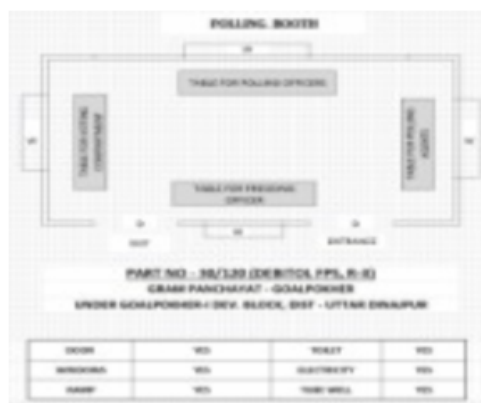

নির্বাচক নিবন্ধন আধিকারিকের স্বাক্ষর

Nazri Naksha

Google Map View

Polling Station Building Front View

Polling Station Front View

Cad View

Key MAP View

1 নাম : রজিয়া বান স্বামীর নাম: মুসলিমুদ্দিন বাড়ির নং : n0014 বয়স : 63 লিঙ্গ : মহিলা	LCC3053337 ফটো উপলব্ধ	2 নাম : সাকিল আলম পিতার নাম: কাদির বাড়ির নং : n0016 বয়স : 31 লিঙ্গ : পুরুষ	ZUH1072826 ফটো উপলব্ধ	3 নাম : রুস্তম পিতার নাম: ইদ্রিশ বাড়ির নং : 0011 বয়স : 25 লিঙ্গ : পুরুষ	ZUH2061653 ফটো উপলব্ধ
4 নাম : বাবুল হুসেন পিতার নাম: সের বক্স বাড়ির নং : n0023 বয়স : 41 লিঙ্গ : পুরুষ	ZUH1072750 ফটো উপলব্ধ	5 নাম : ববি স্বামীর নাম: জাহাদুল বাড়ির নং : n0021 বয়স : 57 লিঙ্গ : মহিলা	ZUH2083855 ফটো উপলব্ধ	6 নাম : নিশাত সিদ্দিক পিতার নাম: হবিবুর রহমান বাড়ির নং : এন0065 বয়স : 23 লিঙ্গ : মহিলা	ZUH2306116 ফটো উপলব্ধ
7 নাম : মহঃ আঞ্জার আলম পিতার নাম: হবিবুর রহমান বাড়ির নং : 05 বয়স : 26 লিঙ্গ : পুরুষ	ZUH1802214 ফটো উপলব্ধ	8 নাম : সিরাজুদ্দিন পিতার নাম: মইনুদ্দিন বাড়ির নং : 007 বয়স : 62 লিঙ্গ : পুরুষ	ZUH2077329 ফটো উপলব্ধ	9 নাম : রাজাসিম পিতার নাম: মতীউর রহমান বাড়ির নং : n0139 বয়স : 29 লিঙ্গ : পুরুষ	ZUH1713312 ফটো উপলব্ধ
10 নাম : মোঃ নূর বকশ শেখ পিতার নাম: আব্দুর রহমান বাড়ির নং : n0008 বয়স : 39 লিঙ্গ : পুরুষ	ZUH0398289 ফটো উপলব্ধ	11 নাম : মেইফুল পিতার নাম: দবিরুদ্দিন বাড়ির নং : n0140 বয়স : 28 লিঙ্গ : মহিলা	ZUH1713320 ফটো উপলব্ধ	12 নাম : সালমা খাতুন স্বামীর নাম: কামরুল হুদা বাড়ির নং : n0015 বয়স : 55 লিঙ্গ : মহিলা	ZUH1860006 ফটো উপলব্ধ
13 নাম : কৌসর বেগম পিতার নাম: মোহাম্মদ হামিদ বাড়ির নং : n0006 বয়স : 33 লিঙ্গ : পুরুষ	ZUH1072834 ফটো উপলব্ধ	14 নাম : সারতাজ পিতার নাম: সোহরাব বাড়ির নং : n0009 বয়স : 30 লিঙ্গ : পুরুষ	ZUH1646470 ফটো উপলব্ধ	15 নাম : খুসবু বেগম পিতার নাম: লতিফ বাড়ির নং : 0001 বয়স : 24 লিঙ্গ : মহিলা	ZUH2062024 ফটো উপলব্ধ
16 নাম : সয়িদ পিতার নাম: রশিদ বাড়ির নং : এন0001 বয়স : 21 লিঙ্গ : পুরুষ	ZUH2438992 ফটো উপলব্ধ	17 নাম : মহম্মদন স্বামীর নাম: সহরাব বাড়ির নং : n0009 বয়স : 50 লিঙ্গ : মহিলা	ZUH0884312 ফটো উপলব্ধ	18 নাম : মহঃ মোসক্কর হক পিতার নাম: আমাদ আলি বাড়ির নং : n0126 বয়স : 26 লিঙ্গ : পুরুষ	ZUH1297084 ফটো উপলব্ধ
19 নাম : জাইফা স্বামীর নাম: আমিনুদ্দিন বাড়ির নং : n0016 বয়স : 76 লিঙ্গ : মহিলা	ZUH2135325 ফটো উপলব্ধ	20 নাম : নাজীফা স্বামীর নাম: রশিদ বাড়ির নং : এন0001 বয়স : 23 লিঙ্গ : মহিলা	ZUH2441376 ফটো উপলব্ধ	21 নাম : আখতারি পিতার নাম: কাদির বাড়ির নং : 16 বয়স : 27 লিঙ্গ : মহিলা	ZUH1802495 ফটো উপলব্ধ
22 নাম : জাহাদুল পিতার নাম: বসিরুদ্দিন বাড়ির নং : n0021 বয়স : 65 লিঙ্গ : পুরুষ	ZUH2083756 ফটো উপলব্ধ	23 নাম : সেইব পিতার নাম: নিজাম বাড়ির নং : এন0012 বয়স : 25 লিঙ্গ : পুরুষ	ZUH2213619 ফটো উপলব্ধ	24 নাম : সুরিয়া বেগম স্বামীর নাম: সফিক বাড়ির নং : n0135 বয়স : 42 লিঙ্গ : মহিলা	ZUH0976464 ফটো উপলব্ধ
25 নাম : মোহাম্মদ কাদির পিতার নাম: সিরাজুদ্দিন বাড়ির নং : এন0007 বয়স : 37 লিঙ্গ : পুরুষ	ZUH2432136 ফটো উপলব্ধ	26 নাম : আকিল পিতার নাম: সুলেমান বাড়ির নং : n0018 বয়স : 36 লিঙ্গ : পুরুষ	ZUH1297068 ফটো উপলব্ধ	27 নাম : সাদিক পিতার নাম: শের বক্স বাড়ির নং : n0023 বয়স : 48 লিঙ্গ : পুরুষ	ZUH1072776 ফটো উপলব্ধ
28 নাম : খুবদা স্বামীর নাম: নিজাম বাড়ির নং : n0012 বয়স : 23 লিঙ্গ : মহিলা	ZUH1551977 ফটো উপলব্ধ	29 নাম : ইকবাল পিতার নাম: ইসলামুদ্দিন বাড়ির নং : n0021 বয়স : 38 লিঙ্গ : পুরুষ	ZUH0884452 ফটো উপলব্ধ	30 নাম : গুলাম জিলানি পিতার নাম: হবিবুর রহমান বাড়ির নং : n0005 বয়স : 33 লিঙ্গ : পুরুষ	ZUH1189877 ফটো উপলব্ধ