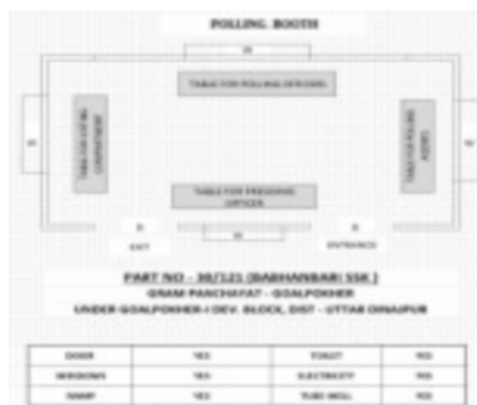

নির্বাচক নিবন্ধন আধিকারিকের স্বাক্ষর

Nazri Naksha

Google Map View

Polling Station Building Front View

Polling Station Front View

Cad View

Key MAP View

1 নাম : সাহাবুদ্দিন পিতার নাম : গোালি মোহাম্মদ বাড়ির নং : n0003 বয়স : 55 লিঙ্গ : পুরুষ	LCC3049541 ফটো উপলব্ধ	2 নাম : মহঃ মুরছিদ আলিম পিতার নাম : বাদিরুদ্দিন বাড়ির নং : এন0018 বয়স : 28 লিঙ্গ : পুরুষ	ZUH2218808 ফটো উপলব্ধ	3 নাম : অকবর আলি পিতার নাম : অকবর আলি বাড়ির নং : n0048 বয়স : 33 লিঙ্গ : পুরুষ	ZUH0408047 ফটো উপলব্ধ
4 নাম : মোঃ রাশীদ পিতার নাম : লতিফ বাড়ির নং : n0012 বয়স : 32 লিঙ্গ : পুরুষ	ZUH1297746 ফটো উপলব্ধ	5 নাম : কাফিল পিতার নাম : গাদু বাড়ির নং : n0182 বয়স : 66 লিঙ্গ : পুরুষ	ZUH1297498 ফটো উপলব্ধ	6 নাম : মেহমুদা খাতুন স্বামীর নাম : বাদিরুদ্দীন বাড়ির নং : n0014 বয়স : 66 লিঙ্গ : মহিলা	ZUH1991231 ফটো উপলব্ধ
7 নাম : তাঁনবীর আলম পিতার নাম : ইবরাহিম বাড়ির নং : n0048 বয়স : 28 লিঙ্গ : পুরুষ	ZUH1796598 ফটো উপলব্ধ	8 নাম : মহঃ মুরছিদ আলিম পিতার নাম : ইমামুদ্দিন বাড়ির নং : এন0048 বয়স : 33 লিঙ্গ : পুরুষ	ZUH1297712 ফটো উপলব্ধ	9 নাম : তাসলিম স্বামীর নাম : আফাক বাড়ির নং : এন0047 বয়স : 33 লিঙ্গ : মহিলা	ZUH2324317 ফটো উপলব্ধ
10 নাম : রশেদা স্বামীর নাম : মুস্তাফা বাড়ির নং : n0007 বয়স : 49 লিঙ্গ : মহিলা	ZUH1874619 ফটো উপলব্ধ	11 নাম : সলমা স্বামীর নাম : সামাদ বাড়ির নং : n0015 বয়স : 31 লিঙ্গ : মহিলা	LCC4030649 ফটো উপলব্ধ	12 নাম : নাজিম পিতার নাম : বাশিরুদ্দিন বাড়ির নং : n0013 বয়স : 71 লিঙ্গ : মহিলা	LCC1432459 ফটো উপলব্ধ
13 নাম : বিজলি বেগম স্বামীর নাম : মুজাহিদুল ইসলাম বাড়ির নং : n0019 বয়স : 37 লিঙ্গ : মহিলা	ZUH0408740 ফটো উপলব্ধ	14 নাম : ইসলাম পিতার নাম : ভাকরা বাড়ির নং : n0048 বয়স : 66 লিঙ্গ : পুরুষ	LCC3525508 ফটো উপলব্ধ	15 নাম : রাজিক পিতার নাম : সামাদ বাড়ির নং : n0015 বয়স : 38 লিঙ্গ : পুরুষ	ZUH1074699 ফটো উপলব্ধ
16 নাম : জাব্বারুল পিতার নাম : মজিবুল বাড়ির নং : n0017 বয়স : 33 লিঙ্গ : পুরুষ	ZUH0769414 ফটো উপলব্ধ	17 নাম : আলি পিতার নাম : আফাক বাড়ির নং : এন0047 বয়স : 27 লিঙ্গ : পুরুষ	ZUH2324119 ফটো উপলব্ধ	18 নাম : সাইরন স্বামীর নাম : মতিবুল বাড়ির নং : n0018 বয়স : 67 লিঙ্গ : মহিলা	ZUH2002210 ফটো উপলব্ধ
19 নাম : মুখতার আলম পিতার নাম : সাহাবুদ্দিন বাড়ির নং : n0020 বয়স : 20 লিঙ্গ : পুরুষ	LCC3525839 ফটো উপলব্ধ	20 নাম : বাসিরুন স্বামীর নাম : আবুল হুসেন বাড়ির নং : n0045 বয়স : 56 লিঙ্গ : মহিলা	ZUH1865765 ফটো উপলব্ধ	21 নাম : ফিরদোস পিতার নাম : জাহিদ বাড়ির নং : এন0004 বয়স : 23 লিঙ্গ : পুরুষ	ZUH2324127 ফটো উপলব্ধ
22 নাম : সমদ পিতার নাম : মহিউদ্দীন বাড়ির নং : n0015 বয়স : 60 লিঙ্গ : পুরুষ	ZUH1927482 ফটো উপলব্ধ	23 নাম : সাদাব পিতার নাম : মুস্তাফা বাড়ির নং : এন0007 বয়স : 27 লিঙ্গ : পুরুষ	ZUH2217180 ফটো উপলব্ধ	24 নাম : ইনতাজ আলম পিতার নাম : আবুল হুসেন বাড়ির নং : n0047 বয়স : 33 লিঙ্গ : পুরুষ	ZUH1297753 ফটো উপলব্ধ
25 নাম : মহঃ মুরছিদ আলিম পিতার নাম : ফে দো মোহাম্মদ বাড়ির নং : n0048 বয়স : 33 লিঙ্গ : পুরুষ	ZUH1192053 ফটো উপলব্ধ	26 নাম : জলি বেগম পিতার নাম : ইবরাহিম বাড়ির নং : n0048 বয়স : 33 লিঙ্গ : মহিলা	ZUH1552553 ফটো উপলব্ধ	27 নাম : কোসার পিতার নাম : সাহাবুদ্দিন বাড়ির নং : n0020 বয়স : 33 লিঙ্গ : পুরুষ	ZUH1192079 ফটো উপলব্ধ
28 নাম : আজমেদী বেগম পিতার নাম : ইবরাহিম বাড়ির নং : n0048 বয়স : 33 লিঙ্গ : মহিলা	ZUH1192012 ফটো উপলব্ধ	29 নাম : রুকসানা স্বামীর নাম : আলম বাড়ির নং : n0048 বয়স : 43 লিঙ্গ : মহিলা	LCC3525490 ফটো উপলব্ধ	30 নাম : রুকসানা পিতার নাম : নাজিম বাড়ির নং : n0003 বয়স : 57 লিঙ্গ : মহিলা	LCC0143602 ফটো উপলব্ধ