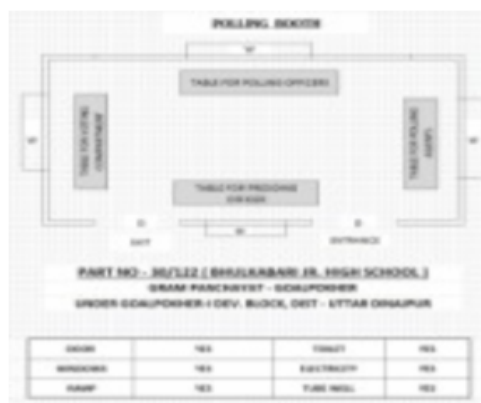

নির্বাচক নিবন্ধন আধিকারিকের স্বাক্ষর

Nazri Naksha

Google Map View

Polling Station Building Front View

Polling Station Front View

Cad View

Key MAP View

1 নাম : রাজধানী পিতার নাম : হাজিরুদ্দিন বাড়ির নং : n0007 বয়স : 22 লিঙ্গ : পুরুষ	ZUH0886614 ফটো উপলব্ধ	2 নাম : নজির পিতার নাম : ইদু মোহাম্মদ বাড়ির নং : n0063 বয়স : 48 লিঙ্গ : পুরুষ	LCC3054640 ফটো উপলব্ধ	3 নাম : হেনা বেগম স্বামীর নাম : নিজাম বাড়ির নং : এন0053 বয়স : 22 লিঙ্গ : মহিলা	ZUH2290021 ফটো উপলব্ধ
4 নাম : মহঃ রাহিম পিতার নাম : ইসমাইল বাড়ির নং : এন0030 বয়স : 23 লিঙ্গ : পুরুষ	ZUH2461044 ফটো উপলব্ধ	5 নাম : মেহরুন স্বামীর নাম : ধানবার বাড়ির নং : n0092 বয়স : 51 লিঙ্গ : মহিলা	ZUH1940212 ফটো উপলব্ধ	6 নাম : গুলফাম পিতার নাম : মোহাম্মদ মুজাম্মিল বাড়ির নং : এন0080 বয়স : 26 লিঙ্গ : মহিলা	ZUH1776566 ফটো উপলব্ধ
7 নাম : কমরুল পিতার নাম : তহিদুল বাড়ির নং : n0015 বয়স : 43 লিঙ্গ : পুরুষ	LCC3526316 ফটো উপলব্ধ	8 নাম : সালেহা স্বামীর নাম : সুলেমান বাড়ির নং : n0005 বয়স : 59 লিঙ্গ : মহিলা	ZUH2079556 ফটো উপলব্ধ	9 নাম : সরাফত পিতার নাম : বাসিরুদ্দিন বাড়ির নং : n0029 বয়স : 51 লিঙ্গ : পুরুষ	ZUH2021541 ফটো উপলব্ধ
10 নাম : তবাসুসুম পিতার নাম : ইলিয়াস বাড়ির নং : n0047 বয়স : 28 লিঙ্গ : মহিলা	ZUH1744630 ফটো উপলব্ধ	11 নাম : আসমাতি বেগম পিতার নাম : মলিমুদ্দিন বাড়ির নং : n0078 বয়স : 30 লিঙ্গ : মহিলা	ZUH1485200 ফটো উপলব্ধ	12 নাম : অখতার হুসেন পিতার নাম : মাবদ বকস বাড়ির নং : n0027 বয়স : 49 লিঙ্গ : পুরুষ	LCC0152041 ফটো উপলব্ধ
13 নাম : গুলাম রসুল পিতার নাম : মোহাম্মদ ইউনুস বাড়ির নং : n0035 বয়স : 40 লিঙ্গ : পুরুষ	ZUH1075134 ফটো উপলব্ধ	14 নাম : আতেমা স্বামীর নাম : উসমান বাড়ির নং : n0055 বয়স : 55 লিঙ্গ : মহিলা	ZUH1984632 ফটো উপলব্ধ	15 নাম : ফিদা হুসেন পিতার নাম : মহিউদ্দিন বাড়ির নং : n0076 বয়স : 81 লিঙ্গ : পুরুষ	ZUH2081842 ফটো উপলব্ধ
16 নাম : ফরিদ আলম পিতার নাম : লতিফুর রহমান বাড়ির নং : n0046 বয়স : 42 লিঙ্গ : পুরুষ	LCC3918745 ফটো উপলব্ধ	17 নাম : পারভেজ আলম পিতার নাম : তৈয়ব মোহাম্মদ বাড়ির নং : n0012 বয়স : 39 লিঙ্গ : পুরুষ	LCC4031761 ফটো উপলব্ধ	18 নাম : শাহ আলম পিতার নাম : জামিরুদ্দিন বাড়ির নং : n0072 বয়স : 39 লিঙ্গ : পুরুষ	ZUH1075209 ফটো উপলব্ধ
19 নাম : নাজরা বেগম স্বামীর নাম : সাহিদ আলম বাড়ির নং : n0046 বয়স : 38 লিঙ্গ : মহিলা	ZUH1075274 ফটো উপলব্ধ	20 নাম : দিলাওয়ার হুসেন পিতার নাম : মৌলা বকস বাড়ির নং : n0050 বয়স : 63 লিঙ্গ : পুরুষ	ZUH2167419 ফটো উপলব্ধ	21 নাম : শাহির বাবু পিতার নাম : ইসমাইল বাড়ির নং : এন0030 বয়স : 25 লিঙ্গ : পুরুষ	ZUH2460905 ফটো উপলব্ধ
22 নাম : সুরওয়ার পিতার নাম : তৈয়ব মোহাম্মদ বাড়ির নং : n0012 বয়স : 39 লিঙ্গ : পুরুষ	ZUH1485184 ফটো উপলব্ধ	23 নাম : আহমদ রাজা খান পিতার নাম : মোহাম্মদ রাহিমুদ্দিন খান বাড়ির নং : n0109 বয়স : 31 লিঙ্গ : পুরুষ	ZUH1485176 ফটো উপলব্ধ	24 নাম : মহঃ ওয়াজির পিতার নাম : নিয়াতুল বাড়ির নং : n0093 বয়স : 59 লিঙ্গ : পুরুষ	LCC3526431 ফটো উপলব্ধ
25 নাম : মহঃ সাহ আলম পিতার নাম : মহঃ হাফিজুর রহমান বাড়ির নং : n0002 বয়স : 37 লিঙ্গ : পুরুষ	LCC3056140 ফটো উপলব্ধ	26 নাম : রহমান পিতার নাম : মহিউদ্দিন বাড়ির নং : n0082 বয়স : 60 লিঙ্গ : পুরুষ	LCC1432558 ফটো উপলব্ধ	27 নাম : আফরোজ পিতার নাম : রহমান বাড়ির নং : এন0082 বয়স : 23 লিঙ্গ : মহিলা	ZUH2514966 ফটো উপলব্ধ
28 নাম : নাজমিন পিতার নাম : রহমান বাড়ির নং : এন0082 বয়স : 21 লিঙ্গ : মহিলা	ZUH2514958 ফটো উপলব্ধ	29 নাম : সামিম জাহান স্বামীর নাম : রিয়াজুদ্দিন বাড়ির নং : n0059 বয়স : 50 লিঙ্গ : মহিলা	ZUH2136448 ফটো উপলব্ধ	30 নাম : ধনবর পিতার নাম : কান্ত বাড়ির নং : n0092 বয়স : 58 লিঙ্গ : পুরুষ	ZUH1919158 ফটো উপলব্ধ