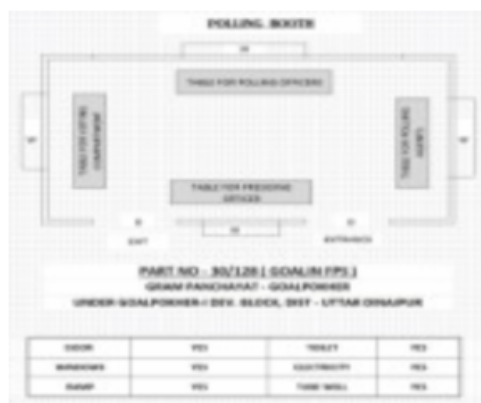

নির্বাচক নিবন্ধন আধিকারিকের স্বাক্ষর

Nazri Naksha

Google Map View

Polling Station Building Front View

Polling Station Front View

Cad View

Key MAP View

1 নাম : বিবি নূর নিহার স্বামীর নাম: আব্দুল হক বাড়ির নং : n0083 বয়স : 71 লিঙ্গ : মহিলা	ZUH1871508 ফটো উপলব্ধ	2 নাম : সাইফান স্বামীর নাম: সিরাজুদ্দিন বাড়ির নং : n0085 বয়স : 45 লিঙ্গ : মহিলা	ZUH2018570 ফটো উপলব্ধ	3 নাম : সকেত আলি আলী পিতার নাম: আব্দুসসিফ হান বাড়ির নং : n0112 বয়স : 37 লিঙ্গ : পুরুষ	ZUH1080662 ফটো উপলব্ধ
4 নাম : তহমিনা খাতুন স্বামীর নাম: মাহঃ মতিউর রহমান বাড়ির নং : n0077 বয়স : 62 লিঙ্গ : মহিলা	LCC1982644 ফটো উপলব্ধ	5 নাম : হুমায়ুন আলি পিতার নাম: সৈফুদ্দিন আলি বাড়ির নং : n0015 বয়স : 30 লিঙ্গ : পুরুষ	ZUH1196294 ফটো উপলব্ধ	6 নাম : জায়েদা খাতুন স্বামীর নাম: সাদ্দাম হুসেন বাড়ির নং : এন0168 বয়স : 24 লিঙ্গ : মহিলা	ZUH2211464 ফটো উপলব্ধ
7 নাম : মোহাম্মদ আলমগীর পিতার নাম: আবদুল হাল্লান বাড়ির নং : n0101 বয়স : 22 লিঙ্গ : পুরুষ	ZUH2364065 ফটো উপলব্ধ	8 নাম : উরুণা কবির পিতার নাম: আজিজুর রহমান বাড়ির নং : n0096 বয়স : 31 লিঙ্গ : পুরুষ	ZUH1460328 ফটো উপলব্ধ	9 নাম : রহমত আলি পিতার নাম: ইসেন আলি বাড়ির নং : n0114 বয়স : 30 লিঙ্গ : পুরুষ	LCC4267951 ফটো উপলব্ধ
10 নাম : লিয়াকত আলী পিতার নাম: ইসলাম বাড়ির নং : n0090 বয়স : 30 লিঙ্গ : পুরুষ	ZUH0979658 ফটো উপলব্ধ	11 নাম : নাসিমা খাতুন পিতার নাম: ইব্রাহিম বাড়ির নং : না বয়স : 24 লিঙ্গ : মহিলা	ZUH2219731 ফটো উপলব্ধ	12 নাম : মেহজাব আলি পিতার নাম: একরাম বাড়ির নং : n0114 বয়স : 30 লিঙ্গ : পুরুষ	ZUH1081918 ফটো উপলব্ধ
13 নাম : বাদশা পিতার নাম: নেজামুদ্দিন বাড়ির নং : এন00126 বয়স : 26 লিঙ্গ : পুরুষ	ZUH2313088 ফটো উপলব্ধ	14 নাম : বদিকুল ইসলাম পিতার নাম: ইব্রাহিম বাড়ির নং : n0093 বয়স : 31 লিঙ্গ : পুরুষ	ZUH0979708 ফটো উপলব্ধ	15 নাম : সাজবুল পিতার নাম: ফজলুর রহমান বাড়ির নং : n0114 বয়স : 30 লিঙ্গ : পুরুষ	ZUH1648724 ফটো উপলব্ধ
16 নাম : হুমায়ুন পিতার নাম: সুকুরুদ্দিন বাড়ির নং : n0115 বয়স : 33 লিঙ্গ : পুরুষ	ZUH1196229 ফটো উপলব্ধ	17 নাম : তানজিয়া বিবি স্বামীর নাম: আনিকুল ইসলাম বাড়ির নং : n0093 বয়স : 31 লিঙ্গ : মহিলা	ZUH1460237 ফটো উপলব্ধ	18 নাম : রাইহানা খাতুন স্বামীর নাম: মোজামিল হক বাড়ির নং : এন0095 বয়স : 32 লিঙ্গ : মহিলা	ZUH2459139 ফটো উপলব্ধ
19 নাম : আমনূর পিতার নাম: নিয়ামত আলি বাড়ির নং : n0078 বয়স : 56 লিঙ্গ : মহিলা	ZUH2142701 ফটো উপলব্ধ	20 নাম : প্রিয়ো জাহান পিতার নাম: আবদুল হাননান বাড়ির নং : n0101 বয়স : 34 লিঙ্গ : পুরুষ	ZUH1196245 ফটো উপলব্ধ	21 নাম : সামসুল হক পিতার নাম: হাসান আলী বাড়ির নং : n0070 বয়স : 47 লিঙ্গ : পুরুষ	ZUH2136414 ফটো উপলব্ধ
22 নাম : সায়েদ আলি পিতার নাম: আব্বাস আলি বাড়ির নং : n0087 বয়স : 30 লিঙ্গ : পুরুষ	ZUH1081470 ফটো উপলব্ধ	23 নাম : কামাল হুসেন মায়ের নাম: মহবুল হক বাড়ির নং : n0112 বয়স : 32 লিঙ্গ : পুরুষ	LCC4041208 ফটো উপলব্ধ	24 নাম : তামিজুদ্দিন পিতার নাম: মহম্মদ কুরহান বাড়ির নং : n0062 বয়স : 65 লিঙ্গ : পুরুষ	ZUH2077659 ফটো উপলব্ধ
25 নাম : সেতারা বেগম পিতার নাম: নাজির হোসেন বাড়ির নং : n0111 বয়স : 30 লিঙ্গ : মহিলা	ZUH1081751 ফটো উপলব্ধ	26 নাম : মোহাম্মদ তোহিদ আলী পিতার নাম: মাহঃ মতিউর রহমান বাড়ির নং : এন0111 বয়স : 30 লিঙ্গ : পুরুষ	ZUH1781251 ফটো উপলব্ধ	27 নাম : নিয়ামত আলি পিতার নাম: সাইদুলা বাড়ির নং : n0078 বয়স : 60 লিঙ্গ : পুরুষ	ZUH2044097 ফটো উপলব্ধ
28 নাম : মুমতাজ আলী পিতার নাম: সেক আবদুল্লাহ বাড়ির নং : n0111 বয়স : 57 লিঙ্গ : পুরুষ	ZUH1940030 ফটো উপলব্ধ	29 নাম : আজিজুর রাহামান পিতার নাম: মাহঃ ইসরাইল বাড়ির নং : n0018 বয়স : 37 লিঙ্গ : পুরুষ	ZUH1081868 ফটো উপলব্ধ	30 নাম : মুমতাজ আলি পিতার নাম: নাজির হুসেন বাড়ির নং : না বয়স : 26 লিঙ্গ : পুরুষ	ZUH2409431 ফটো উপলব্ধ