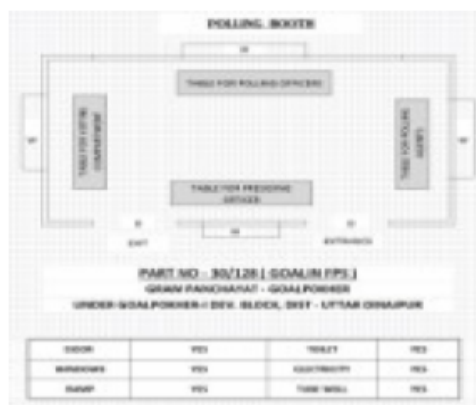

নির্বাচক নিবন্ধন আধিকারিকের স্বাক্ষর

Nazri Naksha

Google Map View

Polling Station Building Front View

Polling Station Front View

Cad View

Key MAP View

1 নাম : সাহাজ্জুদ্দিন পিতার নাম: খেরু মোহ বাড়ির নং : n0143 বয়স : 56 লিঙ্গ : পুরুষ	ZUH1885748 ফটো উপলব্ধ	2 নাম : নাজেরা বিবি স্বামীর নাম: আকতার পারভেজ বাড়ির নং : n0154 বয়স : 39 লিঙ্গ : মহিলা	ZUH1082072 ফটো উপলব্ধ	3 নাম : আসমা স্বামীর নাম: হবিবুর রহমান বাড়ির নং : n0154 বয়স : 63 লিঙ্গ : মহিলা	ZUH2074524 ফটো উপলব্ধ
4 নাম : মহম্মদ আলম পিতার নাম: রজব আলী বাড়ির নং : n0135 বয়স : 50 লিঙ্গ : পুরুষ	ZUH2053619 ফটো উপলব্ধ	5 নাম : ফালাতুন স্বামীর নাম: মোহম্মদ আফাক আলম বাড়ির নং : n0158 বয়স : 63 লিঙ্গ : মহিলা	ZUH2054880 ফটো উপলব্ধ	6 নাম : মাজেমা খাতুন স্বামীর নাম: কাসিরুদ্দিন বাড়ির নং : n0134 বয়স : 67 লিঙ্গ : মহিলা	ZUH2168433 ফটো উপলব্ধ
7 নাম : গিয়াসুদ্দিন পিতার নাম: সেখ জের বক্স বাড়ির নং : n0157 বয়স : 59 লিঙ্গ : পুরুষ	ZUH2165041 ফটো উপলব্ধ	8 নাম : আখতারি বেগম স্বামীর নাম: গিয়াসুদ্দিন বাড়ির নং : n0157 বয়স : 40 লিঙ্গ : মহিলা	LCC3921301 ফটো উপলব্ধ	9 নাম : মহঃ মুখতার আলম পিতার নাম: ইউসুফ আলি বাড়ির নং : 00015 বয়স : 25 লিঙ্গ : পুরুষ	ZUH2069557 ফটো উপলব্ধ
10 নাম : অঞ্জুরা স্বামীর নাম: তপিবল বাড়ির নং : n0140 বয়স : 42 লিঙ্গ : মহিলা	LCC4041315 ফটো উপলব্ধ	11 নাম : মুনজুরা খাতুন পিতার নাম: সাহাজ্জুদ্দিন বাড়ির নং : n0143 বয়স : 61 লিঙ্গ : মহিলা	ZUH1398163 ফটো উপলব্ধ	12 নাম : মোহম্মদ ফারুক পিতার নাম: হাবিবুল বাড়ির নং : n0160 বয়স : 49 লিঙ্গ : পুরুষ	LCC3538287 ফটো উপলব্ধ
13 নাম : সরিফা খাতুন স্বামীর নাম: সাবির আলম বাড়ির নং : n0159 বয়স : 49 লিঙ্গ : মহিলা	LCC4040291 ফটো উপলব্ধ	14 নাম : চূমন আলী পিতার নাম: আমিরুদ্দিন বাড়ির নং : n0141 বয়স : 50 লিঙ্গ : পুরুষ	ZUH2156982 ফটো উপলব্ধ	15 নাম : ফ.রীনা খাতুন স্বামীর নাম: ইউনুস আলি বাড়ির নং : n0135 বয়স : 55 লিঙ্গ : মহিলা	ZUH1861749 ফটো উপলব্ধ
16 নাম : নাসিমা খাতুন স্বামীর নাম: আব্বাস আলি বাড়ির নং : n0135 বয়স : 57 লিঙ্গ : মহিলা	ZUH2158624 ফটো উপলব্ধ	17 নাম : আলাউদ্দিন পিতার নাম: কেশমুদ্দিন বাড়ির নং : n0152 বয়স : 70 লিঙ্গ : পুরুষ	ZUH1864560 ফটো উপলব্ধ	18 নাম : তিলত তারান্নম স্বামীর নাম: আবদুল রকীব বাড়ির নং : ওন01 বয়স : 31 লিঙ্গ : মহিলা	ZUH2175172 ফটো উপলব্ধ
19 নাম : ফরিদ আলম পিতার নাম: রাজব আলি বাড়ির নং : n0135 বয়স : 43 লিঙ্গ : পুরুষ	ZUH0979971 ফটো উপলব্ধ	20 নাম : মহঃ আজম আলি পিতার নাম: মহঃ সফিরুদ্দিন বাড়ির নং : n0137 বয়স : 41 লিঙ্গ : পুরুষ	LCC3067345 ফটো উপলব্ধ	21 নাম : আবদুল রকীব পিতার নাম: মহঃ অমীরুদ্দীন বাড়ির নং : n0141 বয়স : 40 লিঙ্গ : পুরুষ	ZUH0441055 ফটো উপলব্ধ
22 নাম : দেরিফা অন্যান্য: সাহাজ্জুদ্দিন বাড়ির নং : n0146 বয়স : 51 লিঙ্গ : মহিলা	ZUH1886944 ফটো উপলব্ধ	23 নাম : রহিমুদহীন পিতার নাম: ইব্রাহিম বাড়ির নং : n0130 বয়স : 43 লিঙ্গ : পুরুষ	ZUH1960350 ফটো উপলব্ধ	24 নাম : হজির মহম্মদ পিতার নাম: আবুল হুসেন বাড়ির নং : n0154 বয়স : 39 লিঙ্গ : পুরুষ	ZUH1080837 ফটো উপলব্ধ
25 নাম : নিখাত পারবিন পিতার নাম: ইউনুস আলি বাড়ির নং : এন0 বয়স : 27 লিঙ্গ : মহিলা	ZUH1781244 ফটো উপলব্ধ	26 নাম : অর্জনা খাতুন পিতার নাম: শাহজুদ্দিন বাড়ির নং : এন045 বয়স : 23 লিঙ্গ : মহিলা	ZUH2223790 ফটো উপলব্ধ	27 নাম : নসীমা খাতুন স্বামীর নাম: মজিবুল বাড়ির নং : n0163 বয়স : 37 লিঙ্গ : মহিলা	LCC4041356 ফটো উপলব্ধ
28 নাম : ইয়াসমিন বিবি স্বামীর নাম: ইলিয়াস বাড়ির নং : n0157 বয়স : 41 লিঙ্গ : মহিলা	ZUH1196377 ফটো উপলব্ধ	29 নাম : সাহিমান স্বামীর নাম: ফৈজুল বাড়ির নং : n0134 বয়স : 55 লিঙ্গ : মহিলা	ZUH1870500 ফটো উপলব্ধ	30 নাম : জে.াহ্ন নিশা স্বামীর নাম: ফারুক বাড়ির নং : n0160 বয়স : 35 লিঙ্গ : মহিলা	ZUH0980185 ফটো উপলব্ধ