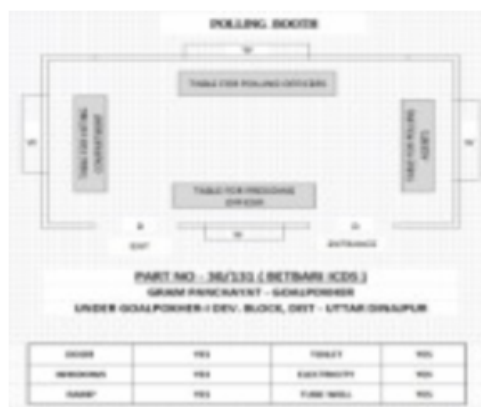

নির্বাচক নিবন্ধন আধিকারিকের স্বাক্ষর

Nazri Naksha

Google Map View

Polling Station Building Front View

Polling Station Front View

Cad View

Key MAP View

1 নাম : মহঃ ফরমান পিতার নাম: খেয়রুল্লা বাড়ির নং : 131 বয়স : 27 লিঙ্গ : পুরুষ	ZUH2254423 ফটো উপলব্ধ	2 নাম : তোহিদ কামাল পিতার নাম: নূর মোহাম্মদ বাড়ির নং : এন0082 বয়স : 43 লিঙ্গ : পুরুষ	ZUH2456614 ফটো উপলব্ধ	3 নাম : সৈয়দ আলম পিতার নাম: শারাহাত হুসেন বাড়ির নং : 115 বয়স : 25 লিঙ্গ : পুরুষ	ZUH1649573 ফটো উপলব্ধ
4 নাম : জাহানারা বেগম স্বামীর নাম: মোহাম্মদ রহিমুদ্দিন বাড়ির নং : n0003 বয়স : 40 লিঙ্গ : মহিলা	LCC4041539 ফটো উপলব্ধ	5 নাম : সাকিনা পিতার নাম: মোতাজউর রহমান বাড়ির নং : 00842 বয়স : 23 লিঙ্গ : মহিলা	ZUH2364479 ফটো উপলব্ধ	6 নাম : মুসতেরী বেগম স্বামীর নাম: আবদুল সুভান বাড়ির নং : n0017 বয়স : 49 লিঙ্গ : মহিলা	LCC3068780 ফটো উপলব্ধ
7 নাম : আফ্রিন্দা পিতার নাম: নজিরুদ্দিন বাড়ির নং : এন0037 বয়স : 23 লিঙ্গ : পুরুষ	ZUH2264463 ফটো উপলব্ধ	8 নাম : আব্দুল পিতার নাম: সেক ইয়াসাত বাড়ির নং : n0008 বয়স : 57 লিঙ্গ : পুরুষ	LCC3539012 ফটো উপলব্ধ	9 নাম : বাহারুন নেসা স্বামীর নাম: আইয়ুব আলী বাড়ির নং : n0038 বয়স : 61 লিঙ্গ : মহিলা	LCC3538980 ফটো উপলব্ধ
10 নাম : রিহানা স্বামীর নাম: মাঃ সাদ্দাম হুসেন বাড়ির নং : 0014 বয়স : 25 লিঙ্গ : মহিলা	ZUH2224616 ফটো উপলব্ধ	11 নাম : জিনত পারবীন পিতার নাম: মোহাম্মদ বাড়ির নং : n0003 বয়স : 30 লিঙ্গ : মহিলা	ZUH1301928 ফটো উপলব্ধ	12 নাম : আলেনা খাতুন স্বামীর নাম: সমসুদ্দিন বাড়ির নং : n0014 বয়স : 57 লিঙ্গ : মহিলা	LCC3539442 ফটো উপলব্ধ
13 নাম : মহাম্মদ জঙ্গির পিতার নাম: সুলেমান বাড়ির নং : n0016 বয়স : 57 লিঙ্গ : পুরুষ	ZUH1883511 ফটো উপলব্ধ	14 নাম : মহঃ পরওয়াজ আলম পিতার নাম: মহঃ মফিজুদ্দিন বাড়ির নং : n0035 বয়স : 26 লিঙ্গ : পুরুষ	ZUH1196625 ফটো উপলব্ধ	15 নাম : বাহারুন লিঙ্গ স্বামীর নাম: মোহাম্মদ বাড়ির নং : n0007 বয়স : 39 লিঙ্গ : মহিলা	LCC4041570 ফটো উপলব্ধ
16 নাম : মহঃ আজাদ আলম পিতার নাম: মোহাম্মদ ইসমাইল বাড়ির নং : n0042 বয়স : 33 লিঙ্গ : পুরুষ	LCC3455045 ফটো উপলব্ধ	17 নাম : মহঃ আসকর আলি পিতার নাম: হাজির বাড়ির নং : n0013 বয়স : 43 লিঙ্গ : পুরুষ	ZUH1082494 ফটো উপলব্ধ	18 নাম : মেহফা খাতুন স্বামীর নাম: মোহাম্মদ বাড়ির নং : n0018 বয়স : 78 লিঙ্গ : মহিলা	ZUH0443234 ফটো উপলব্ধ
19 নাম : নিহা পুরবিন পিতার নাম: শিবির মোহাম্মদ বাড়ির নং : 00042 বয়স : 23 লিঙ্গ : মহিলা	ZUH2347011 ফটো উপলব্ধ	20 নাম : দাবিরুদ্দিন পিতার নাম: সেখ ইয়াসাত বাড়ির নং : n0008 বয়স : 55 লিঙ্গ : পুরুষ	ZUH2084275 ফটো উপলব্ধ	21 নাম : সাহিরুদ্দিন স্বামীর নাম: মহঃ জুবের আলম বাড়ির নং : n0008 বয়স : 39 লিঙ্গ : মহিলা	LCC4042099 ফটো উপলব্ধ
22 নাম : সাহিন বেগম পিতার নাম: নূর মোহাম্মদ বাড়ির নং : 112 বয়স : 30 লিঙ্গ : মহিলা	ZUH1649326 ফটো উপলব্ধ	23 নাম : সাকিনা স্বামীর নাম: হুজুর মোহাম্মদ বাড়ির নং : n0013 বয়স : 75 লিঙ্গ : মহিলা	ZUH2058626 ফটো উপলব্ধ	24 নাম : সংস্রল আলম পিতার নাম: সমসুদ্দিন বাড়ির নং : 00342 বয়স : 25 লিঙ্গ : পুরুষ	ZUH2360022 ফটো উপলব্ধ
25 নাম : মুবেশেরা বেগম পিতার নাম: মোহাম্মদ বশিরুদ্দিন বাড়ির নং : এন0006 বয়স : 22 লিঙ্গ : মহিলা	ZUH2298347 ফটো উপলব্ধ	26 নাম : মনজুরা বেগম পিতার নাম: মোহাম্মদ বাজিরুদ্দিন বাড়ির নং : n0029 বয়স : 33 লিঙ্গ : মহিলা	ZUH1082361 ফটো উপলব্ধ	27 নাম : মহঃ মরগুব আলম পিতার নাম: মহঃ সফিরুদ্দিন বাড়ির নং : n0024 বয়স : 33 লিঙ্গ : পুরুষ	LCC3921368 ফটো উপলব্ধ
28 নাম : বিবি আলেক্সন নেশা স্বামীর নাম: মহঃ কাসিরুদ্দিন বাড়ির নং : n0008 বয়স : 58 লিঙ্গ : মহিলা	LCC0181768 ফটো উপলব্ধ	29 নাম : নাজিরুদ্দিন পিতার নাম: আলিমুদ্দিন বাড়ির নং : n0037 বয়স : 63 লিঙ্গ : পুরুষ	LCC3068855 ফটো উপলব্ধ	30 নাম : সুলতানা পরবিন স্বামীর নাম: মহঃ ওয়াহিদুর রহমান বাড়ির নং : n0022 বয়স : 37 লিঙ্গ : মহিলা	LCC3540739 ফটো উপলব্ধ