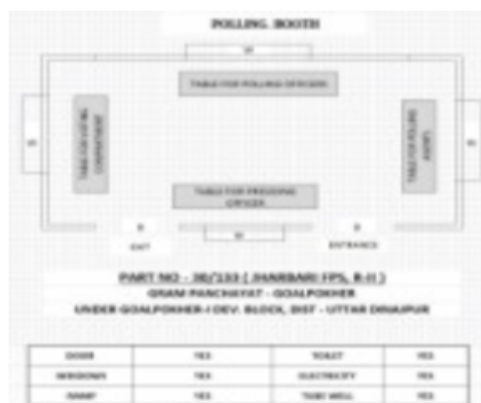

নির্বাচক নিবন্ধন আধিকারিকের স্বাক্ষর

Nazri Naksha

Google Map View

Polling Station Building Front View

Polling Station Front View

Cad View

Key MAP View

1 নাম : সাব্বির আলম পিতার নাম : জামাল বাড়ির নং : n0081 বয়স : 23 লিঙ্গ : পুরুষ	ZUH0893412 ফটো উপলব্ধ	2 নাম : মোহাম্মদ ইজহার পিতার নাম : আবদুল রহমান বাড়ির নং : n0084 বয়স : 51 লিঙ্গ : পুরুষ	ZUH1851237 ফটো উপলব্ধ	3 নাম : গুলশান স্বামীর নাম : মোহাম্মদ ইকরুল হোসেন বাড়ির নং : n0042 বয়স : 30 লিঙ্গ : মহিলা	ZUH1303080 ফটো উপলব্ধ
4 নাম : বীশ্বানা বেগম স্বামীর নাম : আব্দুল মিন বাড়ির নং : 3778 বয়স : 23 লিঙ্গ : মহিলা	ZUH2350254 ফটো উপলব্ধ	5 নাম : জফির অন্যান্য: এঃকুব বাড়ির নং : n0071 বয়স : 51 লিঙ্গ : পুরুষ	ZUH1862762 ফটো উপলব্ধ	6 নাম : সালাম পিতার নাম : সাব্বির বাড়ির নং : n0194 বয়স : 30 লিঙ্গ : পুরুষ	ZUH1650068 ফটো উপলব্ধ
7 নাম : ভোতো আলম পিতার নাম : বাদিরুদ্দীন বাড়ির নং : এন0043 বয়স : 23 লিঙ্গ : পুরুষ	ZUH2362838 ফটো উপলব্ধ	8 নাম : মহঃ আখতার হুসান পিতার নাম : আমিনুদ্দিন বাড়ির নং : n0035 বয়স : 40 লিঙ্গ : পুরুষ	ZUH1993658 ফটো উপলব্ধ	9 নাম : নিলুফার তাবাসুম পিতার নাম : মোহাম্মদ কামরুদ্দিন বাড়ির নং : 17 বয়স : 25 লিঙ্গ : মহিলা	ZUH1822899 ফটো উপলব্ধ
10 নাম : কারামাতুল্লাহ পিতার নাম : তৈয়ব বাড়ির নং : n0031 বয়স : 30 লিঙ্গ : পুরুষ	LCC4268637 ফটো উপলব্ধ	11 নাম : সফিলা পিতার নাম : আলি বাড়ির নং : n0081 বয়স : 29 লিঙ্গ : মহিলা	ZUH1747799 ফটো উপলব্ধ	12 নাম : মতিবুল পিতার নাম : সজন বাড়ির নং : n0069 বয়স : 23 লিঙ্গ : পুরুষ	ZUH1303320 ফটো উপলব্ধ
13 নাম : মাহেদা খাতুন স্বামীর নাম : মহঃ আসফাক বাড়ির নং : n0088 বয়স : 45 লিঙ্গ : মহিলা	LCC1441468 ফটো উপলব্ধ	14 নাম : কাশমিরা খাতুন স্বামীর নাম : অনায়াতুল্লাহ বাড়ির নং : n0095 বয়স : 40 লিঙ্গ : মহিলা	LCC3926615 ফটো উপলব্ধ	15 নাম : জাহানা স্বামীর নাম : সাফিক আলম বাড়ির নং : n0063 বয়স : 40 লিঙ্গ : মহিলা	ZUH1557909 ফটো উপলব্ধ
16 নাম : মহঃ রুহুল পিতার নাম : কারুক বাড়ির নং : n0082 বয়স : 23 লিঙ্গ : পুরুষ	ZUH1197524 ফটো উপলব্ধ	17 নাম : নূর আলম পিতার নাম : হামিদ বাড়ির নং : n0070 বয়স : 23 লিঙ্গ : পুরুষ	ZUH2114759 ফটো উপলব্ধ	18 নাম : মহঃ ক. যনাভ ইমাম পিতার নাম : মহঃ মুস্তাক আলম বাড়ির নং : এন0025 বয়স : 23 লিঙ্গ : পুরুষ	ZUH2262996 ফটো উপলব্ধ
19 নাম : নূরি স্বামীর নাম : মোহাম্মদ শালিদ বাড়ির নং : এন0051 বয়স : 23 লিঙ্গ : মহিলা	ZUH2407096 ফটো উপলব্ধ	20 নাম : সামসুনা খাতুন স্বামীর নাম : জিলানি বাড়ির নং : n0023 বয়স : 31 লিঙ্গ : মহিলা	ZUH1557941 ফটো উপলব্ধ	21 নাম : সাজমেদী স্বামীর নাম : মহঃ মৃত্তা বাড়ির নং : n0063 বয়স : 29 লিঙ্গ : মহিলা	ZUH1557982 ফটো উপলব্ধ
22 নাম : আসবুজ্জামিল পিতার নাম : আব্দুল জলিল বাড়ির নং : n0066 বয়স : 23 লিঙ্গ : পুরুষ	ZUH2114023 ফটো উপলব্ধ	23 নাম : আনজার স্বামীর নাম : আব্দুল বাতিন বাড়ির নং : নং 15 বয়স : 34 লিঙ্গ : মহিলা	ZUH0893297 ফটো উপলব্ধ	24 নাম : আসমিনা বেগম পিতার নাম : তাহির আলি বাড়ির নং : এন0050 বয়স : 23 লিঙ্গ : পুরুষ	ZUH1549096 ফটো উপলব্ধ
25 নাম : রফিক পিতার নাম : ইয়াকুব বাড়ির নং : n0071 বয়স : 58 লিঙ্গ : পুরুষ	ZUH2168060 ফটো উপলব্ধ	26 নাম : সেহেন বানু স্বামীর নাম : আনোয়ার আলম বাড়ির নং : এন0070 বয়স : 30 লিঙ্গ : মহিলা	ZUH2376796 ফটো উপলব্ধ	27 নাম : বদরুল ইসলাম পিতার নাম : শাকির বাড়ির নং : এন0111 বয়স : 23 লিঙ্গ : পুরুষ	ZUH2257962 ফটো উপলব্ধ
28 নাম : জাহিদ পিতার নাম : মিরাজুদ্দিন বাড়ির নং : n0086 বয়স : 30 লিঙ্গ : পুরুষ	ZUH1083831 ফটো উপলব্ধ	29 নাম : আনসারা খাতুন স্বামীর নাম : মহঃ রাইম বাড়ির নং : n0072 বয়স : 38 লিঙ্গ : মহিলা	ZUH0770677 ফটো উপলব্ধ	30 নাম : কসিরুদ্দিন পিতার নাম : মাকসুদ বাড়ির নং : n0045 বয়স : 61 লিঙ্গ : পুরুষ	LCC3541125 ফটো উপলব্ধ