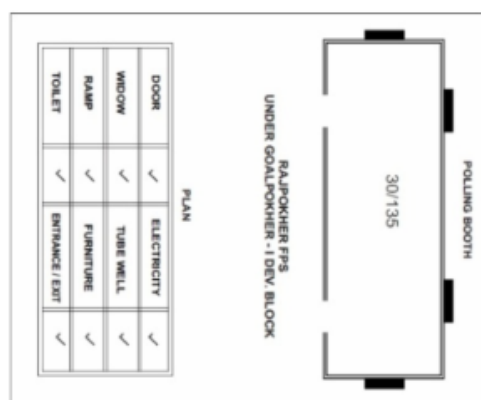

নির্বাচক নিবন্ধন আধিকারিকের স্বাক্ষর

Nazri Naksha

Google Map View

Polling Station Building Front View

Polling Station Front View

Cad View

Key MAP View

1 নাম : নুরি তজামুল হুসেন পিতার নাম: মেনুদ্দীন বাড়ির নং : n0065 বয়স : 44 লিঙ্গ : পুরুষ	ZUH2048791 ফটো উপলব্ধ	2 নাম : সাবিয়া খাতুন পিতার নাম: মহঃ সুলতান বাড়ির নং : N0058 বয়স : 35 লিঙ্গ : মহিলা	USV0943357 ফটো উপলব্ধ	3 নাম : সাহিন বেগম স্বামীর নাম: মহঃ সাহিদ আলম বাড়ির নং : n0042 বয়স : 39 লিঙ্গ : মহিলা	LCC4046983 ফটো উপলব্ধ
4 নাম : মোহাম্মদ হাসান রেজা আশরাফি পিতার নাম: মহঃ সলিমুদ্দিন বাড়ির নং : n0003 বয়স : 29 লিঙ্গ : পুরুষ	ZUH1559004 ফটো উপলব্ধ	5 নাম : রহমতী স্বামীর নাম: মঃ নিজামুদ্দিন বাড়ির নং : n0034 বয়স : 34 লিঙ্গ : মহিলা	LCC4046918 ফটো উপলব্ধ	6 নাম : কুসমুদ্দিন পিতার নাম: হাসিমুদ্দিন বাড়ির নং : n0034 বয়স : 61 লিঙ্গ : পুরুষ	LCC3544509 ফটো উপলব্ধ
7 নাম : নূর সাফা স্বামীর নাম: সাদ্দম বাড়ির নং : এন00123 বয়স : 22 লিঙ্গ : মহিলা	ZUH2292589 ফটো উপলব্ধ	8 নাম : তংগনী স্বামীর নাম: সইদুল বাড়ির নং : n0029 বয়স : 51 লিঙ্গ : মহিলা	LCC3544251 ফটো উপলব্ধ	9 নাম : সাকিলা খাতুন স্বামীর নাম: মোল্লামুদদীন বাড়ির নং : n0003 বয়স : 40 লিঙ্গ : মহিলা	LCC3544210 ফটো উপলব্ধ
10 নাম : মহঃ কামাল পিতার নাম: মোহাম্মদ ইসরাইল বাড়ির নং : n0062 বয়স : 37 লিঙ্গ : পুরুষ	LCC4366431 ফটো উপলব্ধ	11 নাম : আখতারি বেগম স্বামীর নাম: সারওয়ার আলম বাড়ির নং : n0032 বয়স : 38 লিঙ্গ : মহিলা	ZUH0980417 ফটো উপলব্ধ	12 নাম : কাসমেরা পিতার নাম: মকবুল বাড়ির নং : N0084 বয়স : 31 লিঙ্গ : মহিলা	ZUH1299759 ফটো উপলব্ধ
13 নাম : জাফর আলম পিতার নাম: কুমরুদ্দিন বাড়ির নং : এন0049 বয়স : 33 লিঙ্গ : পুরুষ	ZUH2338309 ফটো উপলব্ধ	14 নাম : মুখতার পিতার নাম: হাফিজুদ্দিন বাড়ির নং : n0046 বয়স : 56 লিঙ্গ : পুরুষ	ZUH1932714 ফটো উপলব্ধ	15 নাম : জেসমিন পিতার নাম: গুলজার বাড়ির নং : এন0016 বয়স : 25 লিঙ্গ : মহিলা	ZUH2383271 ফটো উপলব্ধ
16 নাম : মহঃ সাকির আলম পিতার নাম: মহঃ ইশাক আলম বাড়ির নং : n0007 বয়স : 33 লিঙ্গ : পুরুষ	ZUH1198480 ফটো উপলব্ধ	17 নাম : বরকত হুসেন পিতার নাম: গুলজার বাড়ির নং : এন0016 বয়স : 22 লিঙ্গ : পুরুষ	ZUH2383289 ফটো উপলব্ধ	18 নাম : মহঃ সাবির আলম পিতার নাম: মহঃ কাসিম বাড়ির নং : n0042 বয়স : 37 লিঙ্গ : পুরুষ	LCC1441476 ফটো উপলব্ধ
19 নাম : সালেখা স্বামীর নাম: ইদ্রিশ আলম বাড়ির নং : n0038 বয়স : 70 লিঙ্গ : মহিলা	ZUH2083509 ফটো উপলব্ধ	20 নাম : সাহানা বেগম পিতার নাম: মহঃ তমিজুদদীন বাড়ির নং : n0041 বয়স : 31 লিঙ্গ : মহিলা	ZUH1303908 ফটো উপলব্ধ	21 নাম : ইসতেখার আলম পিতার নাম: মহঃ গুলজার বাড়ির নং : n0065 বয়স : 27 লিঙ্গ : পুরুষ	ZUH1651512 ফটো উপলব্ধ
22 নাম : মহঃ সাবির আলম পিতার নাম: মহঃ কাসিম বাড়ির নং : n0042 বয়স : 46 লিঙ্গ : পুরুষ	ZUH1994938 ফটো উপলব্ধ	23 নাম : আজমিরা স্বামীর নাম: বেইজুল বাড়ির নং : n0055 বয়স : 47 লিঙ্গ : মহিলা	ZUH0770883 ফটো উপলব্ধ	24 নাম : সজেন্দা খাতুন স্বামীর নাম: আবরু আলম বাড়ির নং : n0047 বয়স : 35 লিঙ্গ : মহিলা	LCC4366449 ফটো উপলব্ধ
25 নাম : মোহাম্মদ রিজওয়ান আলম পিতার নাম: আহমেদ হুসেন বাড়ির নং : এন0062 বয়স : 25 লিঙ্গ : পুরুষ	ZUH2036614 ফটো উপলব্ধ	26 নাম : আফসানা বেগম পিতার নাম: মহঃ ইলিয়াস বাড়ির নং : N0035 বয়স : 24 লিঙ্গ : মহিলা	ZUH2117588 ফটো উপলব্ধ	27 নাম : সর্বিলা স্বামীর নাম: মহঃ সারফুদ্দিন বাড়ির নং : n0130 বয়স : 26 লিঙ্গ : মহিলা	ZUH1651637 ফটো উপলব্ধ
28 নাম : মহঃ তমিজুদ্দিন পিতার নাম: ফ. যেজুখিস বাড়ির নং : n0041 বয়স : 87 লিঙ্গ : পুরুষ	ZUH2222925 ফটো উপলব্ধ	29 নাম : নইম আখতার পিতার নাম: মঙ্গল বাড়ির নং : এন0017 বয়স : 22 লিঙ্গ : পুরুষ	ZUH2383412 ফটো উপলব্ধ	30 নাম : আখতারি বেগম পিতার নাম: আসিরুদ্দিন বাড়ির নং : রাজপোখর বয়স : 24 লিঙ্গ : মহিলা	ZUH2117505 ফটো উপলব্ধ