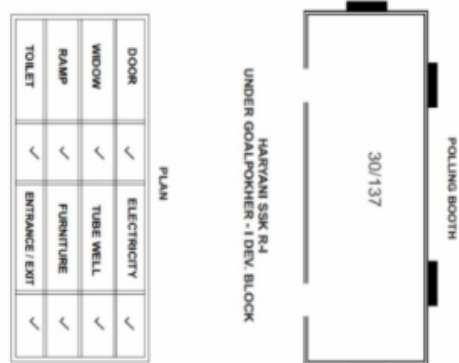

নির্বাচক নিবন্ধন আধিকারিকের স্বাক্ষর

Nazri Naksha

Google Map View

Polling Station Building Front View

Polling Station Front View

Cad View

Key MAP View

1 নাম : রাজা বাবু পিতার নাম : সফিরুদ্দিন বাড়ির নং : n0886 বয়স : 29 লিঙ্গ : পুরুষ	ZUH1736750 ফটো উপলব্ধ	2 নাম : তেহেদল স্বামীর নাম : আব্বাস বাড়ির নং : n0106 বয়স : 60 লিঙ্গ : মহিলা	ZUH1958925 ফটো উপলব্ধ	3 নাম : আবিদ পিতার নাম : পজিরুদ্দিন বাড়ির নং : n0007 বয়স : 52 লিঙ্গ : পুরুষ	LCC3083086 ফটো উপলব্ধ
4 নাম : কালাম পিতার নাম : ফজিলউদদীন বাড়ির নং : এন0109 বয়স : 22 লিঙ্গ : পুরুষ	ZUH2334027 ফটো উপলব্ধ	5 নাম : জুবের পিতার নাম : নাসির বাড়ির নং : এন0011 বয়স : 25 লিঙ্গ : পুরুষ	ZUH2414779 ফটো উপলব্ধ	6 নাম : আখতার আলম পিতার নাম : মোহাম্মদ আমিরুদ্দিন বাড়ির নং : এন0043 বয়স : 33 লিঙ্গ : পুরুষ	LCC4269726 ফটো উপলব্ধ
7 নাম : তিড়মিন স্বামীর নাম : চৈত বাড়ির নং : n0111 বয়স : 51 লিঙ্গ : মহিলা	LCC4367983 ফটো উপলব্ধ	8 নাম : সাহিদ পিতার নাম : রফিকত আলি বাড়ির নং : n0072 বয়স : 55 লিঙ্গ : পুরুষ	LCC3550480 ফটো উপলব্ধ	9 নাম : জাবিদ পিতার নাম : মহঃ ইব্রিহিম বাড়ির নং : n0045 বয়স : 29 লিঙ্গ : পুরুষ	ZUH1653351 ফটো উপলব্ধ
10 নাম : সিতারা বেগম পিতার নাম : রাফিকত আলি বাড়ির নং : n0072 বয়স : 33 লিঙ্গ : মহিলা	ZUH0897207 ফটো উপলব্ধ	11 নাম : নূর বানু স্বামীর নাম : মহঃ ওহিদুর রহমান বাড়ির নং : n0073 বয়স : 43 লিঙ্গ : মহিলা	LCC3083573 ফটো উপলব্ধ	12 নাম : ডাঃ পিতার নাম : সুলেমান বাড়ির নং : এন0010 বয়স : 50 লিঙ্গ : পুরুষ	LCC4049797 ফটো উপলব্ধ
13 নাম : মানসুর পিতার নাম : কারামত বাড়ির নং : N0057 বয়স : 27 লিঙ্গ : পুরুষ	ZUH2463404 ফটো উপলব্ধ	14 নাম : মহ মাসুম পিতার নাম : হাবু বাড়ির নং : এন0160 বয়স : 26 লিঙ্গ : পুরুষ	ZUH2188092 ফটো উপলব্ধ	15 নাম : খশনুমা পিতার নাম : মহ সাবির আলম বাড়ির নং : এন0120 বয়স : 22 লিঙ্গ : মহিলা	ZUH2453488 ফটো উপলব্ধ
16 নাম : আনওয়ার পিতার নাম : ফজলুর রহমান বাড়ির নং : N0041 বয়স : 46 লিঙ্গ : পুরুষ	LCC4049722 ফটো উপলব্ধ	17 নাম : পারভীন পিতার নাম : কাশিরুদ্দিন বাড়ির নং : n0118 বয়স : 30 লিঙ্গ : মহিলা	ZUH2036713 ফটো উপলব্ধ	18 নাম : রোজী বেগম স্বামীর নাম : শাহ আলম বাড়ির নং : এন0061 বয়স : 27 লিঙ্গ : মহিলা	ZUH2407013 ফটো উপলব্ধ
19 নাম : নূর হুসেন পিতার নাম : হানিফ বাড়ির নং : n0004 বয়স : 40 লিঙ্গ : পুরুষ	LCC4367892 ফটো উপলব্ধ	20 নাম : মেহরবান স্বামীর নাম : বাবুল বাড়ির নং : এন0152 বয়স : 29 লিঙ্গ : মহিলা	ZUH2426690 ফটো উপলব্ধ	21 নাম : জুরেরা স্বামীর নাম : গুল মহম্মাদ বাড়ির নং : n0340 বয়স : 31 লিঙ্গ : মহিলা	ZUH1205673 ফটো উপলব্ধ
22 নাম : রেহন পিতার নাম : হামিদ বাড়ির নং : এন0081 বয়স : 22 লিঙ্গ : পুরুষ	ZUH2302016 ফটো উপলব্ধ	23 নাম : শমিনা তাবসুম স্বামীর নাম : আলিম বাড়ির নং : এন0158 বয়স : 24 লিঙ্গ : মহিলা	ZUH2474112 ফটো উপলব্ধ	24 নাম : ইসরাত জাহা পিতার নাম : মুজাফফর বাড়ির নং : এন0068 বয়স : 21 লিঙ্গ : মহিলা	ZUH2474278 ফটো উপলব্ধ
25 নাম : জাহিদ পিতার নাম : সাবির বাড়ির নং : n0005 বয়স : 35 লিঙ্গ : পুরুষ	ZUH1559590 ফটো উপলব্ধ	26 নাম : জামসেদ পিতার নাম : শেকেট বাড়ির নং : n0080 বয়স : 75 লিঙ্গ : পুরুষ	LCC1417708 ফটো উপলব্ধ	27 নাম : নিহার স্বামীর নাম : মোহসিম বাড়ির নং : এন0041 বয়স : 27 লিঙ্গ : মহিলা	ZUH1737212 ফটো উপলব্ধ
28 নাম : মিনা স্বামীর নাম : আফাক বাড়ির নং : এন0041 বয়স : 50 লিঙ্গ : মহিলা	LCC3552577 ফটো উপলব্ধ	29 নাম : মোযদা খাতুন স্বামীর নাম : বারুয়া বাড়ির নং : n0050 বয়স : 70 লিঙ্গ : মহিলা	ZUH1874817 ফটো উপলব্ধ	30 নাম : আমেনা পিতার নাম : মহম্মাদ ইমরাত বাড়ির নং : এন0052 বয়স : 24 লিঙ্গ : মহিলা	ZUH2406346 ফটো উপলব্ধ