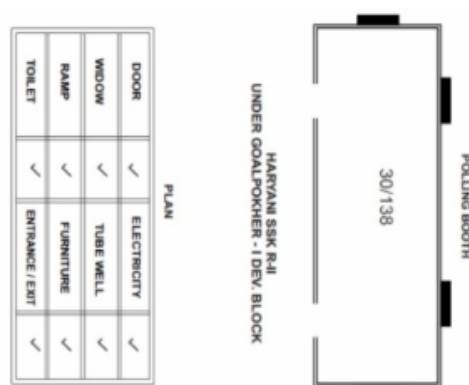

নির্বাচক নিবন্ধন আধিকারিকের স্বাক্ষর

Nazri Naksha

Google Map View

Polling Station Building Front View

Polling Station Front View

Cad View

Key MAP View

1 নাম : ফরিদ পিতার নাম: সোমু বাড়ির নং : n0020 বয়স : 37 লিঙ্গ : পুরুষ	ZUH0469627 ফটো উপলব্ধ	2 নাম : মহাজাবীন পিতার নাম: কামালুদ্দিন বাড়ির নং : এন0091 বয়স : 25 লিঙ্গ : মহিলা	ZUH2292001 ফটো উপলব্ধ	3 নাম : মহঃ মুজাফফর পিতার নাম: জামালুদ্দিন বাড়ির নং : এন0086 বয়স : 34 লিঙ্গ : পুরুষ	ZUH1399948 ফটো উপলব্ধ
4 নাম : নজরা খাতুন স্বামীর নাম: মিস্টার বাড়ির নং : n0221 বয়স : 28 লিঙ্গ : মহিলা	ZUH1652197 ফটো উপলব্ধ	5 নাম : ফিরোজ পিতার নাম: আসফাক বাড়ির নং : বাগিচাটোলা বয়স : 23 লিঙ্গ : পুরুষ	ZUH2438307 ফটো উপলব্ধ	6 নাম : মহঃ এমরুল পিতার নাম: উপাসু বাড়ির নং : n0009 বয়স : 30 লিঙ্গ : পুরুষ	ZUH0468769 ফটো উপলব্ধ
7 নাম : বহারন বেগম পিতার নাম: আইনুদ্দিন বাড়ির নং : এন0021 বয়স : 23 লিঙ্গ : মহিলা	ZUH2281277 ফটো উপলব্ধ	8 নাম : নূর জামাল পিতার নাম: সাহাবুদ্দিন বাড়ির নং : n0141 বয়স : 41 লিঙ্গ : পুরুষ	ZUH0897678 ফটো উপলব্ধ	9 নাম : সবিনা পিতার নাম: সৈয়দুদ্দিন বাড়ির নং : বাগিচাটোলা বয়স : 21 লিঙ্গ : মহিলা	ZUH2440428 ফটো উপলব্ধ
10 নাম : ওসীম পিতার নাম: লিজামুদ্দিন বাড়ির নং : বাগিচাটোলা বয়স : 23 লিঙ্গ : পুরুষ	ZUH2454635 ফটো উপলব্ধ	11 নাম : সবিনা পিতার নাম: সৈয়দুদ্দিন বাড়ির নং : বাগিচাটোলা বয়স : 23 লিঙ্গ : পুরুষ	ZUH2437069 ফটো উপলব্ধ	12 নাম : সেহার বানু স্বামীর নাম: হামিদ বাড়ির নং : n0088 বয়স : 48 লিঙ্গ : মহিলা	ZUH0897306 ফটো উপলব্ধ
13 নাম : ফাসিধন স্বামীর নাম: ভমলা বাড়ির নং : এন0054 বয়স : 61 লিঙ্গ : মহিলা	ZUH1087782 ফটো উপলব্ধ	14 নাম : জমিলা খাতুন স্বামীর নাম: জলিল বাড়ির নং : n0076 বয়স : 29 লিঙ্গ : মহিলা	ZUH0470260 ফটো উপলব্ধ	15 নাম : জাফির পিতার নাম: নাকিল বাড়ির নং : n0146 বয়স : 32 লিঙ্গ : পুরুষ	ZUH1653237 ফটো উপলব্ধ
16 নাম : হাজরাতুন স্বামীর নাম: সমসুদ্দিন বাড়ির নং : n0034 বয়স : 61 লিঙ্গ : মহিলা	LCC1416965 ফটো উপলব্ধ	17 নাম : আবিদ পিতার নাম: ধৌসা বাড়ির নং : n0147 বয়স : 55 লিঙ্গ : পুরুষ	ZUH2010304 ফটো উপলব্ধ	18 নাম : ফিরোজ পিতার নাম: আবদুল করিম বাড়ির নং : n0123 বয়স : 27 লিঙ্গ : পুরুষ	ZUH1559954 ফটো উপলব্ধ
19 নাম : নিশাদ পিতার নাম: জালো বাড়ির নং : এন0034 বয়স : 23 লিঙ্গ : পুরুষ	ZUH2329803 ফটো উপলব্ধ	20 নাম : রিজওয়ান স্বামীর নাম: নিজরুল বাড়ির নং : n0889 বয়স : 29 লিঙ্গ : মহিলা	ZUH1652874 ফটো উপলব্ধ	21 নাম : হাজরা স্বামীর নাম: তোহিদ বাড়ির নং : n0030 বয়স : 69 লিঙ্গ : মহিলা	ZUH2057446 ফটো উপলব্ধ
22 নাম : নাজরুল পিতার নাম: উপাসু বাড়ির নং : n0009 বয়স : 33 লিঙ্গ : পুরুষ	ZUH0468801 ফটো উপলব্ধ	23 নাম : সুহামিন পিতার নাম: লেখপাতি বাড়ির নং : এন0015 বয়স : 25 লিঙ্গ : মহিলা	ZUH2281244 ফটো উপলব্ধ	24 নাম : কামরুনা বেগম পিতার নাম: লাফিজ বাড়ির নং : এন0093 বয়স : 27 লিঙ্গ : মহিলা	ZUH1650290 ফটো উপলব্ধ
25 নাম : রুকসার স্বামীর নাম: মুনশাদ বাড়ির নং : n0366 বয়স : 31 লিঙ্গ : মহিলা	ZUH1709310 ফটো উপলব্ধ	26 নাম : মহঃ জুবের পিতার নাম: জামাল বাড়ির নং : n0359 বয়স : 28 লিঙ্গ : পুরুষ	ZUH1749860 ফটো উপলব্ধ	27 নাম : শবানা বেগম পিতার নাম: আফাক বাড়ির নং : n0274 বয়স : 27 লিঙ্গ : মহিলা	ZUH1652726 ফটো উপলব্ধ
28 নাম : মুসতাক পিতার নাম: সুলেমান বাড়ির নং : n0276 বয়স : 28 লিঙ্গ : মহিলা	ZUH1652742 ফটো উপলব্ধ	29 নাম : সাহিদ পিতার নাম: হাবিল বাড়ির নং : n0146 বয়স : 43 লিঙ্গ : পুরুষ	LCC3551926 ফটো উপলব্ধ	30 নাম : আনোয়ার হক পিতার নাম: মহঃ সুভান বাড়ির নং : এন0019 বয়স : 23 লিঙ্গ : পুরুষ	ZUH2283844 ফটো উপলব্ধ