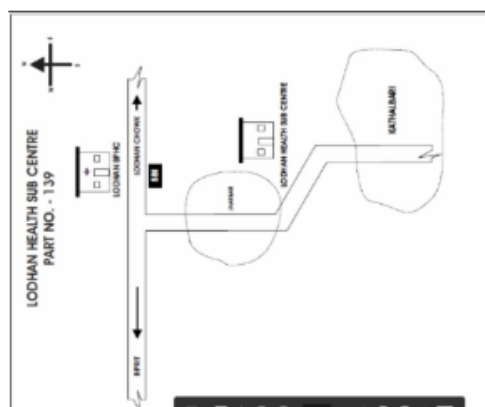

নির্বাচক নিবন্ধন আধিকারিকের স্বাক্ষর

Nazri Naksha

Google Map View

Polling Station Building Front View

Polling Station Front View

Cad View

Key MAP View

1 নাম : আব্দুল কাদির পিতার নাম : সোফিরুদ্দিন বাড়ির নং : এন0189 বয়স : 24 লিঙ্গ : পুরুষ	ZUH1653518 ফটো উপলব্ধ	2 নাম : সবানা খাতুন স্বামীর নাম : আসফাক আলম বাড়ির নং : n0008 বয়স : 57 লিঙ্গ : মহিলা	ZUH2015675 ফটো উপলব্ধ	3 নাম : আফরি খাতুন স্বামীর নাম : সাহিদ বাড়ির নং : n0021 বয়স : 45 লিঙ্গ : মহিলা	LCC3079886 ফটো উপলব্ধ
4 নাম : মনি স্বামীর নাম : কেলাম বাড়ির নং : n0006 বয়স : 36 লিঙ্গ : মহিলা	ZUH1727783 ফটো উপলব্ধ	5 নাম : মহবুব আলম পিতার নাম : রাজ মহম্মাদ বাড়ির নং : n0014 বয়স : 47 লিঙ্গ : পুরুষ	LCC3079928 ফটো উপলব্ধ	6 নাম : জাকির পিতার নাম : মোহম্মাদ সফি, রুদদীন বাড়ির নং : এন/এ বয়স : 22 লিঙ্গ : পুরুষ	ZUH2339083 ফটো উপলব্ধ
7 নাম : পূর্বিন স্বামীর নাম : শহিদ বাড়ির নং : n0029 বয়স : 39 লিঙ্গ : মহিলা	ZUH0425504 ফটো উপলব্ধ	8 নাম : আসগরী স্বামীর নাম : মহম্মুদীন বাড়ির নং : n0011 বয়স : 60 লিঙ্গ : মহিলা	ZUH2159416 ফটো উপলব্ধ	9 নাম : অফ. জ. ল পিতার নাম : রাজ দদীন বাড়ির নং : এন017 বয়স : 25 লিঙ্গ : পুরুষ	ZUH2244515 ফটো উপলব্ধ
10 নাম : নাহিদা বেগম স্বামীর নাম : অতিকুর রহমান বাড়ির নং : n0001 বয়স : 28 লিঙ্গ : মহিলা	ZUH1559962 ফটো উপলব্ধ	11 নাম : ছুমা পূর্বিন পিতার নাম : সেমীরুদদীন বাড়ির নং : এন0012 বয়স : 25 লিঙ্গ : মহিলা	ZUH2263861 ফটো উপলব্ধ	12 নাম : ইব্রাহিম পিতার নাম : রুস্তম বাড়ির নং : n0020 বয়স : 75 লিঙ্গ : পুরুষ	ZUH1996677 ফটো উপলব্ধ
13 নাম : সহানা পিতার নাম : হাবিল বাড়ির নং : কোচুবাবী হরিয়ানি বয়স : 34 লিঙ্গ : মহিলা	ZUH2338861 ফটো উপলব্ধ	14 নাম : সমিরুদীন পিতার নাম : ইলতায়ফ হুসেন বাড়ির নং : n0012 বয়স : 60 লিঙ্গ : পুরুষ	ZUH2077949 ফটো উপলব্ধ	15 নাম : সেফি. রুদদীন পিতার নাম : ইলতায়ফ হুসেন বাড়ির নং : n0019 বয়স : 67 লিঙ্গ : পুরুষ	ZUH2006609 ফটো উপলব্ধ
16 নাম : পিয়ারী বেগম পিতার নাম : আরমান আলম বাড়ির নং : এন/এ বয়স : 33 লিঙ্গ : মহিলা	ZUH2274991 ফটো উপলব্ধ	17 নাম : সেইদুর রহমান পিতার নাম : আজিমুদ্দিন বাড়ির নং : n0008 বয়স : 52 লিঙ্গ : পুরুষ	LCC4367181 ফটো উপলব্ধ	18 নাম : মজিবুল পিতার নাম : ইব্রাহীম বাড়ির নং : n0023 বয়স : 44 লিঙ্গ : পুরুষ	LCC3079910 ফটো উপলব্ধ
19 নাম : আক্তরী বেগম স্বামীর নাম : সমিরুদ্দিন বাড়ির নং : n0012 বয়স : 55 লিঙ্গ : মহিলা	LCC4367231 ফটো উপলব্ধ	20 নাম : তাবাসুন্ন পিতার নাম : জামিল আখতার বাড়ির নং : 35 বয়স : 23 লিঙ্গ : মহিলা	ZUH1820067 ফটো উপলব্ধ	21 নাম : মোহম্মাদ আজাদ আলম পিতার নাম : মহঃ রফিক বাড়ির নং : n0101 বয়স : 26 লিঙ্গ : পুরুষ	ZUH1756469 ফটো উপলব্ধ
22 নাম : নগমা হুমায়রা পিতার নাম : অলতাফুর রহমান বাড়ির নং : 3 বয়স : 28 লিঙ্গ : মহিলা	ZUH1806447 ফটো উপলব্ধ	23 নাম : মিঠন স্বামীর নাম : রফিক বাড়ির নং : n0017 বয়স : 85 লিঙ্গ : মহিলা	ZUH1957422 ফটো উপলব্ধ	24 নাম : নইমা বেগম পিতার নাম : রফিক আলম বাড়ির নং : এন0101 বয়স : 24 লিঙ্গ : মহিলা	ZUH2252591 ফটো উপলব্ধ
25 নাম : মহঃ বাবুল পিতার নাম : মহামুদ্দিন বাড়ির নং : n0011 বয়স : 32 লিঙ্গ : পুরুষ	ZUH1559988 ফটো উপলব্ধ	26 নাম : ফিরোজ পিতার নাম : মহামুদদীন বাড়ির নং : এন0011 বয়স : 24 লিঙ্গ : পুরুষ	ZUH2188886 ফটো উপলব্ধ	27 নাম : মহম্মুদীন পিতার নাম : নিসরফ বাড়ির নং : n0011 বয়স : 70 লিঙ্গ : পুরুষ	ZUH2168425 ফটো উপলব্ধ
28 নাম : নইমা পিতার নাম : মহামুদ্দিন বাড়ির নং : n0011 বয়স : 28 লিঙ্গ : মহিলা	ZUH0895912 ফটো উপলব্ধ	29 নাম : মহাজরী স্বামীর নাম : তাহাদুর রাহ বাড়ির নং : n0026 বয়স : 40 লিঙ্গ : মহিলা	ZUH0460899 ফটো উপলব্ধ	30 নাম : ইসমাইল পিতার নাম : মহঃ ইব্রাহিম বাড়ির নং : n0020 বয়স : 43 লিঙ্গ : পুরুষ	LCC3552478 ফটো উপলব্ধ