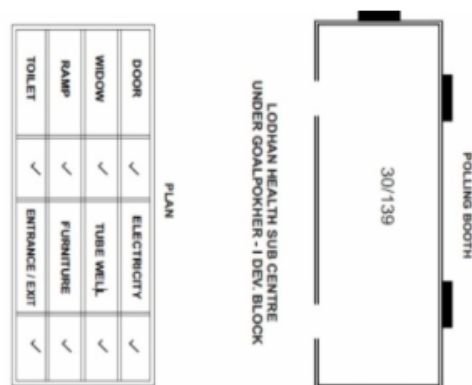

নির্বাচক নিবন্ধন আধিকারিকের স্বাক্ষর

Nazri Naksha

Google Map View

Polling Station Building Front View

Polling Station Front View

Cad View

Key MAP View

1 নাম : আব্দুল কাদির পিতার নাম : সোফিরুদ্দিন বাড়ির নং : এন0189 বয়স : 24 লিঙ্গ : পুরুষ	ZUH1653518 ফটো উপলব্ধ	2 নাম : সবানা খাতুন স্বামীর নাম : আসফাক আলম বাড়ির নং : n0008 বয়স : 57 লিঙ্গ : মহিলা	ZUH2015675 ফটো উপলব্ধ	3 নাম : আফরি খাতুন স্বামীর নাম : সাহিদ বাড়ির নং : n0021 বয়স : 45 লিঙ্গ : মহিলা	LCC3079886 ফটো উপলব্ধ
4 নাম : মনি স্বামীর নাম : কেলাম বাড়ির নং : n0006 বয়স : 36 লিঙ্গ : মহিলা	ZUH1727783 ফটো উপলব্ধ	5 নাম : মহবুব আলম পিতার নাম : রাজ মহম্মাদ বাড়ির নং : n0014 বয়স : 47 লিঙ্গ : পুরুষ	LCC3079928 ফটো উপলব্ধ	6 নাম : জাকির পিতার নাম : মোহম্মাদ সফি, রুদদীন বাড়ির নং : এন/এ বয়স : 22 লিঙ্গ : পুরুষ	ZUH2339083 ফটো উপলব্ধ
7 নাম : পূর্বিন স্বামীর নাম : শহিদ বাড়ির নং : n0029 বয়স : 39 লিঙ্গ : মহিলা	ZUH0425504 ফটো উপলব্ধ	8 নাম : আসগরী স্বামীর নাম : মহম্মুদীন বাড়ির নং : n0011 বয়স : 60 লিঙ্গ : মহিলা	ZUH2159416 ফটো উপলব্ধ	9 নাম : অফ. জ. ল পিতার নাম : রাজ দদীন বাড়ির নং : এন017 বয়স : 25 লিঙ্গ : পুরুষ	ZUH2244515 ফটো উপলব্ধ
10 নাম : নাহিদা বেগম স্বামীর নাম : অতিকুর রহমান বাড়ির নং : n0001 বয়স : 28 লিঙ্গ : মহিলা	ZUH1559962 ফটো উপলব্ধ	11 নাম : ছুমা পূর্বিন পিতার নাম : সেমীরুদদীন বাড়ির নং : এন0012 বয়স : 25 লিঙ্গ : মহিলা	ZUH2263861 ফটো উপলব্ধ	12 নাম : ইব্রাহিম পিতার নাম : রুস্তম বাড়ির নং : n0020 বয়স : 75 লিঙ্গ : পুরুষ	ZUH1996677 ফটো উপলব্ধ
13 নাম : সহানা পিতার নাম : হাবিল বাড়ির নং : কোচুবাবী হরিয়ানি বয়স : 34 লিঙ্গ : মহিলা	ZUH2338861 ফটো উপলব্ধ	14 নাম : সমিরুদীন পিতার নাম : ইলতায়ফ হুসেন বাড়ির নং : n0012 বয়স : 60 লিঙ্গ : পুরুষ	ZUH2077949 ফটো উপলব্ধ	15 নাম : সেফি. রুদদীন পিতার নাম : ইলতায়ফ হুসেন বাড়ির নং : n0019 বয়স : 67 লিঙ্গ : পুরুষ	ZUH2006609 ফটো উপলব্ধ
16 নাম : পিয়ারী বেগম পিতার নাম : আরমান আলম বাড়ির নং : এন/এ বয়স : 33 লিঙ্গ : মহিলা	ZUH2274991 ফটো উপলব্ধ	17 নাম : সেইদুর রহমান পিতার নাম : আজিমুদ্দিন বাড়ির নং : n0008 বয়স : 52 লিঙ্গ : পুরুষ	LCC4367181 ফটো উপলব্ধ	18 নাম : মজিবুল পিতার নাম : ইব্রাহীম বাড়ির নং : n0023 বয়স : 44 লিঙ্গ : পুরুষ	LCC3079910 ফটো উপলব্ধ
19 নাম : আক্তরী বেগম স্বামীর নাম : সমিরুদ্দিন বাড়ির নং : n0012 বয়স : 55 লিঙ্গ : মহিলা	LCC4367231 ফটো উপলব্ধ	20 নাম : তাবাসুন্ন পিতার নাম : জামিল আখতার বাড়ির নং : 35 বয়স : 23 লিঙ্গ : মহিলা	ZUH1820067 ফটো উপলব্ধ	21 নাম : মোহম্মাদ আজাদ আলম পিতার নাম : মহঃ রফিক বাড়ির নং : n0101 বয়স : 26 লিঙ্গ : পুরুষ	ZUH1756469 ফটো উপলব্ধ
22 নাম : নগমা হুমায়রা পিতার নাম : অলতাফুর রহমান বাড়ির নং : 3 বয়স : 28 লিঙ্গ : মহিলা	ZUH1806447 ফটো উপলব্ধ	23 নাম : মিঠন স্বামীর নাম : রফিক বাড়ির নং : n0017 বয়স : 85 লিঙ্গ : মহিলা	ZUH1957422 ফটো উপলব্ধ	24 নাম : নইমা বেগম পিতার নাম : রফিক আলম বাড়ির নং : এন0101 বয়স : 24 লিঙ্গ : মহিলা	ZUH2252591 ফটো উপলব্ধ
25 নাম : মহঃ বাবুল পিতার নাম : মহামুদ্দিন বাড়ির নং : n0011 বয়স : 32 লিঙ্গ : পুরুষ	ZUH1559988 ফটো উপলব্ধ	26 নাম : ফিরোজ পিতার নাম : মহামুদদীন বাড়ির নং : এন0011 বয়স : 24 লিঙ্গ : পুরুষ	ZUH2188886 ফটো উপলব্ধ	27 নাম : মহম্মুদীন পিতার নাম : নিসরফ বাড়ির নং : n0011 বয়স : 70 লিঙ্গ : পুরুষ	ZUH2168425 ফটো উপলব্ধ
28 নাম : নইমা পিতার নাম : মহামুদ্দিন বাড়ির নং : n0011 বয়স : 28 লিঙ্গ : মহিলা	ZUH0895912 ফটো উপলব্ধ	29 নাম : মহাজরী স্বামীর নাম : তাহাদুর রাহ বাড়ির নং : n0026 বয়স : 40 লিঙ্গ : মহিলা	ZUH0460899 ফটো উপলব্ধ	30 নাম : ইসমাইল পিতার নাম : মহঃ ইব্রাহিম বাড়ির নং : n0020 বয়স : 43 লিঙ্গ : পুরুষ	LCC3552478 ফটো উপলব্ধ