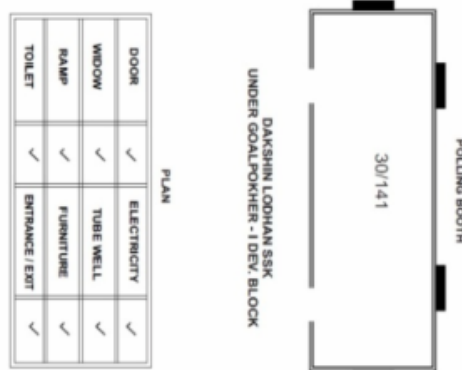

নির্বাচক নিবন্ধন আধিকারিকের স্বাক্ষর

Nazri Naksha

Google Map View

Polling Station Building Front View

Polling Station Front View

Cad View

Key MAP View

1 নাম : রেকিনা স্বামীর নাম: মহঃ সরফুদ্দিন বাড়ির নং : n0060 বয়স : 61 লিঙ্গ : মহিলা	ZUH1922830 ফটো উপলব্ধ	2 নাম : জাহিদা স্বামীর নাম: মজিবুল বাড়ির নং : n0023 বয়স : 51 লিঙ্গ : মহিলা	ZUH2020071 ফটো উপলব্ধ	3 নাম : নাসিমা স্বামীর নাম: খানসাহেব বাড়ির নং : n0057 বয়স : 46 লিঙ্গ : মহিলা	LCC3085438 ফটো উপলব্ধ
4 নাম : আসিফ জাহান বেগম স্বামীর নাম: তজিরুদ্দিন বাড়ির নং : n0067 বয়স : 61 লিঙ্গ : মহিলা	ZUH1974047 ফটো উপলব্ধ	5 নাম : সহর বানু স্বামীর নাম: মহঃ সাবির বাড়ির নং : 211 বয়স : 32 লিঙ্গ : মহিলা	LCC4368536 ফটো উপলব্ধ	6 নাম : শামা নুসরত স্বামীর নাম: মোহাম্মদ রাজা বাড়ির নং : এন0094 বয়স : 26 লিঙ্গ : মহিলা	ZUH2232320 ফটো উপলব্ধ
7 নাম : মনওয়ারা বেগম পিতার নাম: মহঃ মোফি, জুদদীন বাড়ির নং : n0032 বয়স : 23 লিঙ্গ : মহিলা	ZUH2251213 ফটো উপলব্ধ	8 নাম : আনজুম বেগম পিতার নাম: মাজির বাড়ির নং : n0022 বয়স : 27 লিঙ্গ : মহিলা	ZUH1654052 ফটো উপলব্ধ	9 নাম : কালুয়ানী স্বামীর নাম: সাকির বাড়ির নং : n0035 বয়স : 58 লিঙ্গ : মহিলা	ZUH2006120 ফটো উপলব্ধ
10 নাম : শেখ ওয়াজ দীন পিতার নাম: শেখ জিয়াবুদীন বাড়ির নং : n0058 বয়স : 45 লিঙ্গ : পুরুষ	LCC3553914 ফটো উপলব্ধ	11 নাম : পসিদা খাতুন স্বামীর নাম: সাকির বাড়ির নং : n0030 বয়স : 27 লিঙ্গ : মহিলা	ZUH1088913 ফটো উপলব্ধ	12 নাম : সেরজিনা পিতার নাম: ওয়াজির বাড়ির নং : n0184 বয়স : 28 লিঙ্গ : মহিলা	ZUH1757236 ফটো উপলব্ধ
13 নাম : আব্দুল কাছির পিতার নাম: সাকিরুদ্দীন বাড়ির নং : n0079 বয়স : 27 লিঙ্গ : পুরুষ	LCC4368585 ফটো উপলব্ধ	14 নাম : জাহাদুল পিতার নাম: মৃত সোহবুল হুসেন বাড়ির নং : n0089 বয়স : 57 লিঙ্গ : পুরুষ	LCC3553575 ফটো উপলব্ধ	15 নাম : মহঃ সাহাবাজ আলম পিতার নাম: কাটি বাড়ির নং : n0042 বয়স : 28 লিঙ্গ : পুরুষ	ZUH1200799 ফটো উপলব্ধ
16 নাম : মহেরুন স্বামীর নাম: জামাল বাড়ির নং : n0031 বয়স : 63 লিঙ্গ : মহিলা	LCC1417971 ফটো উপলব্ধ	17 নাম : মহঃ বেলাল আহমেদ পিতার নাম: খেরট আলি বাড়ির নং : n0014 বয়স : 33 লিঙ্গ : পুরুষ	ZUH1400894 ফটো উপলব্ধ	18 নাম : হবিব পিতার নাম: মহঃ আলি বাড়ির নং : n0044 বয়স : 71 লিঙ্গ : পুরুষ	ZUH1948488 ফটো উপলব্ধ
19 নাম : খুরসেদ আলী পিতার নাম: বাহরুদ্দিন বাড়ির নং : n0009 বয়স : 59 লিঙ্গ : পুরুষ	LCC4051371 ফটো উপলব্ধ	20 নাম : তজিরুদ্দিন পিতার নাম: মসিরুদ্দিন বাড়ির নং : n0067 বয়স : 61 লিঙ্গ : পুরুষ	ZUH1981653 ফটো উপলব্ধ	21 নাম : মহঃ মোজি বুর রহমান পিতার নাম: কাসিম বাড়ির নং : n0006 বয়স : 41 লিঙ্গ : পুরুষ	LCC4368502 ফটো উপলব্ধ
22 নাম : ফুল মোহাম্মদ পিতার নাম: চুমন আলি বাড়ির নং : n0005 বয়স : 71 লিঙ্গ : পুরুষ	ZUH1953686 ফটো উপলব্ধ	23 নাম : মহঃ বাবুল হুসেন পিতার নাম: মহঃ রুস্তম আলি বাড়ির নং : n0032 বয়স : 40 লিঙ্গ : পুরুষ	LCC4368452 ফটো উপলব্ধ	24 নাম : একলিমা স্বামীর নাম: ইউনুস বাড়ির নং : 00 বয়স : 66 লিঙ্গ : মহিলা	ZUH1975499 ফটো উপলব্ধ
25 নাম : আনবাড়ি পরবিন পিতার নাম: নিজামুদ্দিন বাড়ির নং : নং0089 বয়স : 24 লিঙ্গ : মহিলা	ZUH2146983 ফটো উপলব্ধ	26 নাম : নিভাতু পিতার নাম: তাফে জুল বাড়ির নং : n0062 বয়স : 45 লিঙ্গ : পুরুষ	LCC1416817 ফটো উপলব্ধ	27 নাম : মোহাম্মদ হুসেন পিতার নাম: শিয়াসুদ্দিন বাড়ির নং : n0019 বয়স : 27 লিঙ্গ : পুরুষ	LCC1417989 ফটো উপলব্ধ
28 নাম : রবিনা খাতুন স্বামীর নাম: টেটনা বাড়ির নং : n0072 বয়স : 46 লিঙ্গ : মহিলা	LCC2001469 ফটো উপলব্ধ	29 নাম : অহমেদ রেজা পিতার নাম: হাকিমুদ্দিন সিদ্দিকি বাড়ির নং : n0094 বয়স : 31 লিঙ্গ : পুরুষ	ZUH1306356 ফটো উপলব্ধ	30 নাম : পোলোজান স্বামীর নাম: মজিবুল বাড়ির নং : n0031 বয়স : 58 লিঙ্গ : মহিলা	LCC1418045 ফটো উপলব্ধ