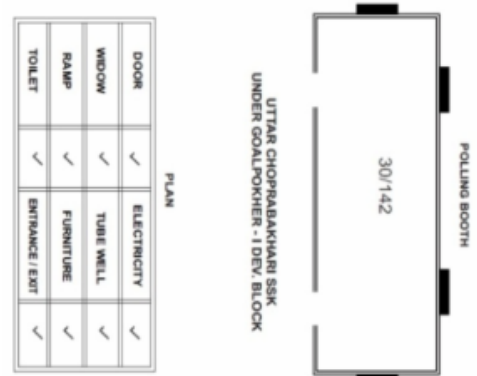

নির্বাচক নিবন্ধন আধিকারিকের স্বাক্ষর

Nazri Naksha

Google Map View

Polling Station Building Front View

Polling Station Front View

Cad View

Key MAP View

1 নাম : মজিবুল পিতার নাম: আতাবুল বাড়ির নং : n0077 বয়স : 58 লিঙ্গ : পুরুষ	LCC2001170 ফটো উপলব্ধ	2 নাম : মোহাম্মদ লেডলা পিতার নাম: চৌধুরী আমিরুদ্দিন বাড়ির নং : না বয়স : 22 লিঙ্গ : পুরুষ	ZUH2312858 ফটো উপলব্ধ	3 নাম : জাইগুন স্বামীর নাম: নূর মোহাম্মদ বাড়ির নং : n0128 বয়স : 53 লিঙ্গ : মহিলা	LCC3556321 ফটো উপলব্ধ
4 নাম : রুপো খাতুন স্বামীর নাম: নৌসাদ বাড়ির নং : n0115 বয়স : 31 লিঙ্গ : মহিলা	ZUH1462431 ফটো উপলব্ধ	5 নাম : ফ.রীনা পিতার নাম: রইসুদ্দিন বাড়ির নং : এন0003 বয়স : 25 লিঙ্গ : মহিলা	ZUH2280261 ফটো উপলব্ধ	6 নাম : বিবি বিজলি স্বামীর নাম: শারফত বাড়ির নং : n0131 বয়স : 49 লিঙ্গ : মহিলা	LCC4052478 ফটো উপলব্ধ
7 নাম : জাহিদ হুসেন পিতার নাম: গিয়াসুদ্দিন বাড়ির নং : n0101 বয়স : 70 লিঙ্গ : পুরুষ	ZUH1946144 ফটো উপলব্ধ	8 নাম : মুস্তাফা পিতার নাম: মাতাবুল বাড়ির নং : 114 বয়স : 25 লিঙ্গ : পুরুষ	ZUH2150001 ফটো উপলব্ধ	9 নাম : আরশাদ পিতার নাম: মো ফজিল বাড়ির নং : 10 বয়স : 25 লিঙ্গ : পুরুষ	ZUH2457513 ফটো উপলব্ধ
10 নাম : মহমুদা খাতুন স্বামীর নাম: সেফে বুল বাড়ির নং : n0068 বয়স : 42 লিঙ্গ : মহিলা	ZUH1089127 ফটো উপলব্ধ	11 নাম : ইরফানা খাতুন স্বামীর নাম: মহাঃ মুদাস্পীর বাড়ির নং : n0278 বয়স : 27 লিঙ্গ : মহিলা	ZUH1707934 ফটো উপলব্ধ	12 নাম : শাকিলা স্বামীর নাম: তাহাজুল বাড়ির নং : n0049 বয়স : 40 লিঙ্গ : মহিলা	LCC4369187 ফটো উপলব্ধ
13 নাম : তোহিদ পিতার নাম: ইসাবুদ্দিন বাড়ির নং : n0080 বয়স : 55 লিঙ্গ : পুরুষ	ZUH2139566 ফটো উপলব্ধ	14 নাম : আজফা খাতুন স্বামীর নাম: বদরুল হুদা বাড়ির নং : n0029 বয়স : 55 লিঙ্গ : মহিলা	LCC4053401 ফটো উপলব্ধ	15 নাম : সালাউদ্দিন পিতার নাম: নাজির হুসেন বাড়ির নং : n0095 বয়স : 55 লিঙ্গ : পুরুষ	ZUH1919257 ফটো উপলব্ধ
16 নাম : সাহাবুদ্দিন পিতার নাম: নোমান বাড়ির নং : n0117 বয়স : 52 লিঙ্গ : পুরুষ	LCC4052403 ফটো উপলব্ধ	17 নাম : রেয়াজুল আলম পিতার নাম: মোহাম্মদ কবিরুদ্দিন বাড়ির নং : n0012 বয়স : 41 লিঙ্গ : পুরুষ	LCC3556933 ফটো উপলব্ধ	18 নাম : নূরবানু স্বামীর নাম: তাহির বাড়ির নং : n0080 বয়স : 60 লিঙ্গ : মহিলা	ZUH1852847 ফটো উপলব্ধ
19 নাম : পিয়ার মহঃ পিতার নাম: বজরুদ্দিন বাড়ির নং : n0004 বয়স : 65 লিঙ্গ : পুরুষ	ZUH2142578 ফটো উপলব্ধ	20 নাম : হালিম পিতার নাম: কালিমুদ্দিন বাড়ির নং : n0046 বয়স : 48 লিঙ্গ : পুরুষ	ZUH1561042 ফটো উপলব্ধ	21 নাম : বাচান পিতার নাম: ঝাকিয়া বাড়ির নং : n0066 বয়স : 47 লিঙ্গ : পুরুষ	LCC2001188 ফটো উপলব্ধ
22 নাম : ইরসাদ আলম পিতার নাম: কাদির বাড়ির নং : n0120 বয়স : 28 লিঙ্গ : পুরুষ	ZUH1560994 ফটো উপলব্ধ	#2 23 নাম : হাসিম পিতার নাম: গুল মহমদ বাড়ির নং : এন0060 বয়স : 22 লিঙ্গ : পুরুষ	ZUH2271260 ফটো উপলব্ধ	24 নাম : ইমাজুদ্দিন পিতার নাম: আলিমুদ্দিন বাড়ির নং : n0051 বয়স : 40 লিঙ্গ : পুরুষ	ZUH1201250 ফটো উপলব্ধ
25 নাম : সাইদা খাতুন স্বামীর নাম: জামিরুদ্দিন বাড়ির নং : n0025 বয়স : 54 লিঙ্গ : মহিলা	ZUH2169050 ফটো উপলব্ধ	26 নাম : আব্দুস সামাদ পিতার নাম: মহঃ তাজুদ্দিন বাড়ির নং : n0133 বয়স : 41 লিঙ্গ : পুরুষ	LCC3556883 ফটো উপলব্ধ	27 নাম : গুলফা স্বামীর নাম: তমিজুদ্দিন বাড়ির নং : n0060 বয়স : 70 লিঙ্গ : মহিলা	ZUH2161602 ফটো উপলব্ধ
28 নাম : রুপো পিতার নাম: লতিফ বাড়ির নং : এন0048 বয়স : 26 লিঙ্গ : মহিলা	ZUH2294023 ফটো উপলব্ধ	29 নাম : কাফিলুদ্দিন পিতার নাম: জৈনুদ্দিন বাড়ির নং : n0107 বয়স : 60 লিঙ্গ : পুরুষ	ZUH2080091 ফটো উপলব্ধ	30 নাম : নূর হুসেন পিতার নাম: আবুল হুসেন বাড়ির নং : n0126 বয়স : 38 লিঙ্গ : পুরুষ	LCC4369047 ফটো উপলব্ধ