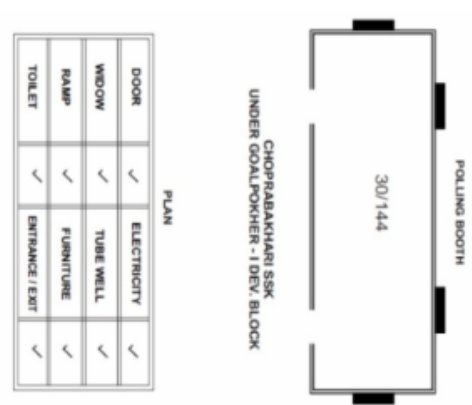

নির্বাচক নিবন্ধন আধিকারিকের স্বাক্ষর

Nazri Naksha

Google Map View

Polling Station Building Front View

Polling Station Front View

Cad View

Key MAP View

1 নাম : আমাতুল স্বামীর নাম: মহঃ খলিলুর রহমান বাড়ির নং : n0003 বয়স : 55 লিঙ্গ : মহিলা	ZUH2125466 ফটো উপলব্ধ	2 নাম : আসগারি স্বামীর নাম: নাজিমুদ্দিন বাড়ির নং : n0038 বয়স : 36 লিঙ্গ : মহিলা	ZUH1090752 ফটো উপলব্ধ	3 নাম : সজ্জাদ পিতার নাম: রশিদ বাড়ির নং : এন0020 বয়স : 23 লিঙ্গ : পুরুষ	ZUH2324085 ফটো উপলব্ধ
4 নাম : মেহেরবানু স্বামীর নাম: মিস্টার বাড়ির নং : এন0020 বয়স : 22 লিঙ্গ : মহিলা	ZUH2325017 ফটো উপলব্ধ	5 নাম : শহজাদি স্বামীর নাম: মোহাম্মদ ইসমাইল বাড়ির নং : চোপ্রবখারী বয়স : 21 লিঙ্গ : মহিলা	ZUH2441004 ফটো উপলব্ধ	6 নাম : আনজুমা বেগম স্বামীর নাম: মদ আবদুল মজীদ বাড়ির নং : n0041 বয়স : 40 লিঙ্গ : মহিলা	LCC3559085 ফটো উপলব্ধ
7 নাম : মহঃ সফিক পিতার নাম: কালু মহঃ বাড়ির নং : n0031 বয়স : 39 লিঙ্গ : পুরুষ	ZUH1090265 ফটো উপলব্ধ	8 নাম : আনসারা বেগম স্বামীর নাম: মোহাম্মদ খুরশিদ বাড়ির নং : n0022 বয়স : 36 লিঙ্গ : মহিলা	ZUH0900373 ফটো উপলব্ধ	9 নাম : মৈরম স্বামীর নাম: সলীউল্লা বাড়ির নং : n0006 বয়স : 48 লিঙ্গ : মহিলা	ZUH1884196 ফটো উপলব্ধ
10 নাম : মহঃ সরফরাজ হুসেন পিতার নাম: মহঃ হুসেন বাড়ির নং : n0028 বয়স : 30 লিঙ্গ : পুরুষ	ZUH1462761 ফটো উপলব্ধ	11 নাম : মুস্তাফা পিতার নাম: হানিফ বাড়ির নং : এন0032 বয়স : 26 লিঙ্গ : পুরুষ	ZUH2420776 ফটো উপলব্ধ	12 নাম : বিলকিস স্বামীর নাম: মকসুদ বাড়ির নং : এন0024 বয়স : 22 লিঙ্গ : মহিলা	ZUH2441491 ফটো উপলব্ধ
13 নাম : হাসনা বেগম স্বামীর নাম: নজীম বাড়ির নং : এন0025 বয়স : 23 লিঙ্গ : মহিলা	ZUH2428423 ফটো উপলব্ধ	14 নাম : অশ্বেরী পিতার নাম: সেকু বাড়ির নং : n0165 বয়স : 37 লিঙ্গ : মহিলা	ZUH1307560 ফটো উপলব্ধ	15 নাম : আকবরি বেগম স্বামীর নাম: মহঃ আব্দুর রহিম বাড়ির নং : n0022 বয়স : 44 লিঙ্গ : মহিলা	ZUH0900365 ফটো উপলব্ধ
16 নাম : সাখালিদ পিতার নাম: মেজিবুল বাড়ির নং : n0029 বয়স : 34 লিঙ্গ : পুরুষ	ZUH1202415 ফটো উপলব্ধ	17 নাম : আয়েশা খাতুন স্বামীর নাম: মহঃ মজিরুদ্দিন বাড়ির নং : n0001 বয়স : 56 লিঙ্গ : মহিলা	ZUH1979756 ফটো উপলব্ধ	18 নাম : রুকসানা স্বামীর নাম: উসমান গনি বাড়ির নং : n0323 বয়স : 28 লিঙ্গ : মহিলা	ZUH1729185 ফটো উপলব্ধ
19 নাম : নূর জামাল পিতার নাম: ইবরাহিম বাড়ির নং : n0041 বয়স : 32 লিঙ্গ : পুরুষ	ZUH1401496 ফটো উপলব্ধ	20 নাম : খুশ মহ পিতার নাম: ইয়াসিন বাড়ির নং : n0047 বয়স : 45 লিঙ্গ : পুরুষ	LCC4270617 ফটো উপলব্ধ	21 নাম : শাহনাজ বেগম স্বামীর নাম: মহঃ হারুন রশিদ বাড়ির নং : n0001 বয়স : 41 লিঙ্গ : মহিলা	ZUH1985167 ফটো উপলব্ধ
22 নাম : মোহাম্মদ ইকবাল হুসেন পিতার নাম: মোহাম্মদ আবদুর রহিম বাড়ির নং : এন0022 বয়স : 24 লিঙ্গ : পুরুষ	ZUH2283240 ফটো উপলব্ধ	23 নাম : চৈন বানু স্বামীর নাম: জাহিদ বাড়ির নং : n0160 বয়স : 34 লিঙ্গ : মহিলা	ZUH0889774 ফটো উপলব্ধ	24 নাম : বনি অন্যান্য: ফ. মুদদীন বাড়ির নং : চোপ্রবখারী বয়স : 56 লিঙ্গ : মহিলা	ZUH2441103 ফটো উপলব্ধ
25 নাম : জাহান স্বামীর নাম: মেজিবুল বাড়ির নং : n0029 বয়স : 59 লিঙ্গ : মহিলা	ZUH2007342 ফটো উপলব্ধ	26 নাম : মুখতার আলম নাজ পিতার নাম: ফৈজুর রহমান বাড়ির নং : n0004 বয়স : 56 লিঙ্গ : পুরুষ	ZUH2160679 ফটো উপলব্ধ	27 নাম : মোটকী স্বামীর নাম: তসলিম বাড়ির নং : n0048 বয়স : 53 লিঙ্গ : মহিলা	LCC4055562 ফটো উপলব্ধ
28 নাম : সাফাতুন স্বামীর নাম: বদীরুদ্দিন বাড়ির নং : n0038 বয়স : 75 লিঙ্গ : মহিলা	ZUH2167344 ফটো উপলব্ধ	29 নাম : পারউইন খাতুন স্বামীর নাম: মহঃ আব্দুস সালাম বাড়ির নং : n0003 বয়স : 27 লিঙ্গ : মহিলা	ZUH1561703 ফটো উপলব্ধ	30 নাম : পজীরুদ্দিন পিতার নাম: জসরাত আলি বাড়ির নং : n0002 বয়স : 55 লিঙ্গ : পুরুষ	LCC1420611 ফটো উপলব্ধ