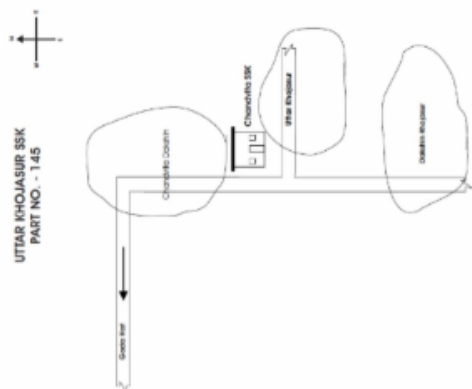

নির্বাচক নিবন্ধন আধিকারিকের স্বাক্ষর

Nazri Naksha

Google Map View

Polling Station Building Front View

Polling Station Front View

Cad View

Key MAP View

1 নাম : তাহিরা বানু স্বামীর নাম : সালিমুদ্দিন বাড়ির নং : n0044 বয়স : 21 লিঙ্গ : মহিলা	ZUH1561968 ফটো উপলব্ধ	2 নাম : সাদিক পিতার নাম : চিহ্ন বাড়ির নং : এন0039 বয়স : 32 লিঙ্গ : পুরুষ	ZUH2426534 ফটো উপলব্ধ	3 নাম : রহমত পিতার নাম : ফজলুদ্দিন বাড়ির নং : n0245 বয়স : 29 লিঙ্গ : পুরুষ	ZUH1757798 ফটো উপলব্ধ
4 নাম : সারওয়ারি পিতার নাম : সামসুল হুদা বাড়ির নং : এন0043 বয়স : 28 লিঙ্গ : মহিলা	ZUH1597798 ফটো উপলব্ধ	5 নাম : সরফরাজ আলম পিতার নাম : জামিল আখতার বাড়ির নং : এন0052 বয়স : 22 লিঙ্গ : পুরুষ	ZUH2412906 ফটো উপলব্ধ	6 নাম : আলামুদ্দিন পিতার নাম : কদমা বাড়ির নং : n0033 বয়স : 28 লিঙ্গ : পুরুষ	ZUH1561901 ফটো উপলব্ধ
7 নাম : অজমেরী পিতার নাম : কুবান আলি বাড়ির নং : এন0035 বয়স : 38 লিঙ্গ : মহিলা	LCC4060968 ফটো উপলব্ধ	8 নাম : আমনা খাতুন স্বামীর নাম : এনামুল বাড়ির নং : n0059 বয়স : 45 লিঙ্গ : মহিলা	LCC3562154 ফটো উপলব্ধ	9 নাম : কামরুল পিতার নাম : হলীমুদদীন বাড়ির নং : এন0045 বয়স : 23 লিঙ্গ : পুরুষ	ZUH2436673 ফটো উপলব্ধ
10 নাম : তমীরুল পিতার নাম : তাজিরথ বাড়ির নং : মুরক্কা বয়স : 21 লিঙ্গ : মহিলা	ZUH2435683 ফটো উপলব্ধ	11 নাম : মালেখা পিতার নাম : চুথনা বাড়ির নং : এন0087 বয়স : 28 লিঙ্গ : মহিলা	ZUH2315703 ফটো উপলব্ধ	12 নাম : ফে দো হুসেন পিতার নাম : লায়াকাত বাড়ির নং : n0053 বয়স : 70 লিঙ্গ : পুরুষ	ZUH2023984 ফটো উপলব্ধ
13 নাম : জাহেরা স্বামীর নাম : জের মোহাম্মদ বাড়ির নং : এন0096 বয়স : 26 লিঙ্গ : মহিলা	ZUH2315729 ফটো উপলব্ধ	14 নাম : সাহারন পিতার নাম : সাফ দিদন বাড়ির নং : 56 বয়স : 27 লিঙ্গ : মহিলা	ZUH1779560 ফটো উপলব্ধ	15 নাম : জয়ন্তী পাল স্বামীর নাম : বিনয় পৌল বাড়ির নং : n0008 বয়স : 32 লিঙ্গ : মহিলা	ZUH1401801 ফটো উপলব্ধ
16 নাম : ফারজিনা বেগম স্বামীর নাম : শেরউদ্দিন বাড়ির নং : 0059 বয়স : 22 লিঙ্গ : মহিলা	ZUH2302156 ফটো উপলব্ধ	17 নাম : মজিরুল স্বামীর নাম : মহ মুস্তাফা বাড়ির নং : নং 53 বয়স : 31 লিঙ্গ : মহিলা	ZUH1779206 ফটো উপলব্ধ	18 নাম : শরবরী পিতার নাম : ভাদু বাড়ির নং : n0204 বয়স : 25 লিঙ্গ : মহিলা	ZUH1655554 ফটো উপলব্ধ
19 নাম : ইয়ার মোহাম্মদ পিতার নাম : তাফে জুল বাড়ির নং : n0048 বয়স : 38 লিঙ্গ : পুরুষ	LCC4270849 ফটো উপলব্ধ	20 নাম : মোহাম্মদ ইয়াসিন পিতার নাম : জামাবকস বাড়ির নং : n0050 বয়স : 54 লিঙ্গ : পুরুষ	ZUH1883594 ফটো উপলব্ধ	21 নাম : শাহনাজ বেগম স্বামীর নাম : আজিজুল বাড়ির নং : n0148 বয়স : 36 লিঙ্গ : মহিলা	ZUH1186337 ফটো উপলব্ধ
22 নাম : বিক্রম কুমার পিতার নাম : সীতেশ পৌল বাড়ির নং : n003 বয়স : 25 লিঙ্গ : পুরুষ	ZUH2422624 ফটো উপলব্ধ	23 নাম : সের মোহাম্মদ পিতার নাম : গাদু বাড়ির নং : n0047 বয়স : 36 লিঙ্গ : পুরুষ	ZUH1091628 ফটো উপলব্ধ	24 নাম : তহমুনা স্বামীর নাম : আব্দুল তমিজ বাড়ির নং : n0029 বয়স : 44 লিঙ্গ : মহিলা	LCC3560992 ফটো উপলব্ধ
25 নাম : আসিরুদ্দিন পিতার নাম : এনামুল বাড়ির নং : এন0059 বয়স : 23 লিঙ্গ : পুরুষ	ZUH2431781 ফটো উপলব্ধ	26 নাম : সাবির পিতার নাম : আলি হুসেন বাড়ির নং : n0037 বয়স : 37 লিঙ্গ : পুরুষ	ZUH1091776 ফটো উপলব্ধ	27 নাম : পিয়ার মোহাম্মদ পিতার নাম : তাফে জুল বাড়ির নং : n0048 বয়স : 35 লিঙ্গ : পুরুষ	ZUH1091735 ফটো উপলব্ধ
Q 28 নাম : আনার স্বামীর নাম : সীতেশ পৌল বাড়ির নং : n003 বয়স : 47 লিঙ্গ : মহিলা	ZUH2422228 ফটো উপলব্ধ	29 নাম : পিকি পাহলি পিতার নাম : মোহাম্মদ ইসমাইল বাড়ির নং : এন0059 বয়স : 23 লিঙ্গ : মহিলা	ZUH2414944 ফটো উপলব্ধ	30 নাম : আজিজুল পিতার নাম : হেলাদি হুসেন বাড়ির নং : n0037 বয়স : 23 লিঙ্গ : পুরুষ	LCC4057790 ফটো উপলব্ধ