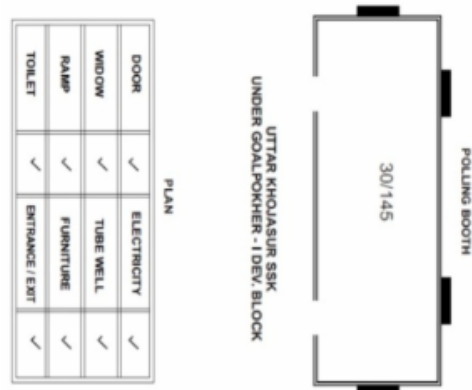

নির্বাচক নিবন্ধন আধিকারিকের স্বাক্ষর

Nazri Naksha

Google Map View

Polling Station Building Front View

Polling Station Front View

Cad View

Key MAP View

1 নাম : তাহিরা বানু স্বামীর নাম : সালিমুদ্দিন বাড়ির নং : n0044 বয়স : 21 লিঙ্গ : মহিলা	ZUH1561968 ফটো উপলব্ধ	2 নাম : সাদিক পিতার নাম : চিহ্ন বাড়ির নং : এন0039 বয়স : 32 লিঙ্গ : পুরুষ	ZUH2426534 ফটো উপলব্ধ	3 নাম : রহমত পিতার নাম : ফজলুদ্দিন বাড়ির নং : n0245 বয়স : 29 লিঙ্গ : পুরুষ	ZUH1757798 ফটো উপলব্ধ
4 নাম : সারওয়ারি পিতার নাম : সামসুল হুদা বাড়ির নং : এন0043 বয়স : 28 লিঙ্গ : মহিলা	ZUH1597798 ফটো উপলব্ধ	5 নাম : সরফরাজ আলম পিতার নাম : জামিল আখতার বাড়ির নং : এন0052 বয়স : 22 লিঙ্গ : পুরুষ	ZUH2412906 ফটো উপলব্ধ	6 নাম : আলামুদ্দিন পিতার নাম : কদমা বাড়ির নং : n0033 বয়স : 28 লিঙ্গ : পুরুষ	ZUH1561901 ফটো উপলব্ধ
7 নাম : অজমেরী পিতার নাম : কুবান আলি বাড়ির নং : এন0035 বয়স : 38 লিঙ্গ : মহিলা	LCC4060968 ফটো উপলব্ধ	8 নাম : আমনা খাতুন স্বামীর নাম : এনামুল বাড়ির নং : n0059 বয়স : 45 লিঙ্গ : মহিলা	LCC3562154 ফটো উপলব্ধ	9 নাম : কামরুল পিতার নাম : হলীমুদদীন বাড়ির নং : এন0045 বয়স : 23 লিঙ্গ : পুরুষ	ZUH2436673 ফটো উপলব্ধ
10 নাম : তমীরুল পিতার নাম : তাজিরথ বাড়ির নং : মুরক্কা বয়স : 21 লিঙ্গ : মহিলা	ZUH2435683 ফটো উপলব্ধ	11 নাম : মালেখা পিতার নাম : চুথনা বাড়ির নং : এন0087 বয়স : 28 লিঙ্গ : মহিলা	ZUH2315703 ফটো উপলব্ধ	12 নাম : ফে দো হুসেন পিতার নাম : লায়াকাত বাড়ির নং : n0053 বয়স : 70 লিঙ্গ : পুরুষ	ZUH2023984 ফটো উপলব্ধ
13 নাম : জাহেরা স্বামীর নাম : জের মোহাম্মদ বাড়ির নং : এন0096 বয়স : 26 লিঙ্গ : মহিলা	ZUH2315729 ফটো উপলব্ধ	14 নাম : সাহারন পিতার নাম : সাফ দিদন বাড়ির নং : 56 বয়স : 27 লিঙ্গ : মহিলা	ZUH1779560 ফটো উপলব্ধ	15 নাম : জয়ন্তী পাল স্বামীর নাম : বিনয় পৌল বাড়ির নং : n0008 বয়স : 32 লিঙ্গ : মহিলা	ZUH1401801 ফটো উপলব্ধ
16 নাম : ফারজিনা বেগম স্বামীর নাম : শেরউদ্দিন বাড়ির নং : 0059 বয়স : 22 লিঙ্গ : মহিলা	ZUH2302156 ফটো উপলব্ধ	17 নাম : মজিরুল স্বামীর নাম : মহ মুস্তাফা বাড়ির নং : নং 53 বয়স : 31 লিঙ্গ : মহিলা	ZUH1779206 ফটো উপলব্ধ	18 নাম : শরবরী পিতার নাম : ভাদু বাড়ির নং : n0204 বয়স : 25 লিঙ্গ : মহিলা	ZUH1655554 ফটো উপলব্ধ
19 নাম : ইয়ার মোহাম্মদ পিতার নাম : তাফে জুল বাড়ির নং : n0048 বয়স : 38 লিঙ্গ : পুরুষ	LCC4270849 ফটো উপলব্ধ	20 নাম : মোহাম্মদ ইয়াসিন পিতার নাম : জামাবকস বাড়ির নং : n0050 বয়স : 54 লিঙ্গ : পুরুষ	ZUH1883594 ফটো উপলব্ধ	21 নাম : শাহনাজ বেগম স্বামীর নাম : আজিজুল বাড়ির নং : n0148 বয়স : 36 লিঙ্গ : মহিলা	ZUH1186337 ফটো উপলব্ধ
22 নাম : বিক্রম কুমার পিতার নাম : সীতেশ পৌল বাড়ির নং : n003 বয়স : 25 লিঙ্গ : পুরুষ	ZUH2422624 ফটো উপলব্ধ	23 নাম : সের মোহাম্মদ পিতার নাম : গাদু বাড়ির নং : n0047 বয়স : 36 লিঙ্গ : পুরুষ	ZUH1091628 ফটো উপলব্ধ	24 নাম : তহমুনা স্বামীর নাম : আব্দুল তমিজ বাড়ির নং : n0029 বয়স : 44 লিঙ্গ : মহিলা	LCC3560992 ফটো উপলব্ধ
25 নাম : আসিরুদ্দিন পিতার নাম : এনামুল বাড়ির নং : এন0059 বয়স : 23 লিঙ্গ : পুরুষ	ZUH2431781 ফটো উপলব্ধ	26 নাম : সাবির পিতার নাম : আলি হুসেন বাড়ির নং : n0037 বয়স : 37 লিঙ্গ : পুরুষ	ZUH1091776 ফটো উপলব্ধ	27 নাম : পিয়ার মোহাম্মদ পিতার নাম : তাফে জুল বাড়ির নং : n0048 বয়স : 35 লিঙ্গ : পুরুষ	ZUH1091735 ফটো উপলব্ধ
Q 28 নাম : আনার স্বামীর নাম : সীতেশ পৌল বাড়ির নং : n003 বয়স : 47 লিঙ্গ : মহিলা	ZUH2422228 ফটো উপলব্ধ	29 নাম : পিকি পাহলি পিতার নাম : মোহাম্মদ ইসমাইল বাড়ির নং : এন0059 বয়স : 23 লিঙ্গ : মহিলা	ZUH2414944 ফটো উপলব্ধ	30 নাম : আজিজুল পিতার নাম : হেলাদি হুসেন বাড়ির নং : n0037 বয়স : 23 লিঙ্গ : পুরুষ	LCC4057790 ফটো উপলব্ধ