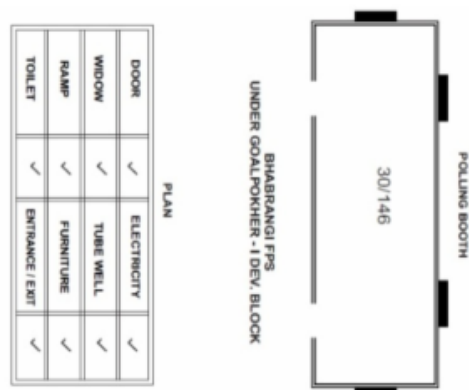

নির্বাচক নিবন্ধন আধিকারিকের স্বাক্ষর

Nazri Naksha

Google Map View

Polling Station Building Front View

Polling Station Front View

Cad View

Key MAP View

1	ZUH1728658	নাম : মহম্মদ পিতার নাম: আফাক বাড়ির নং : n0230 বয়স : 28 লিঙ্গ : পুরুষ	ফটো উপলব্ধ	2	ZUH2288116	নাম : সাদ্দম পিতার নাম: রহমান বাড়ির নং : এন0018 বয়স : 33 লিঙ্গ : পুরুষ	ফটো উপলব্ধ	3	ZUH2245686	নাম : মোহাম্মদ শৌকত পিতার নাম: আনোয়ার বাড়ির নং : এন008 বয়স : 27 লিঙ্গ : পুরুষ	ফটো উপলব্ধ
4	ZUH2290369	নাম : কোহিনুর পিতার নাম: আলি মোহাম্মদ বাড়ির নং : এন00117 বয়স : 28 লিঙ্গ : পুরুষ	ফটো উপলব্ধ	5	ZUH1308857	নাম : আফকুল স্বামীর নাম: হাসিদ বাড়ির নং : n0001 বয়স : 23 লিঙ্গ : মহিলা	ফটো উপলব্ধ	6	LCC3924081	নাম : ধলা পিতার নাম: আজিমুদ্দিন বাড়ির নং : n0018 বয়স : 56 লিঙ্গ : পুরুষ	ফটো উপলব্ধ
7	ZUH2305118	নাম : সফিক পিতার নাম: জুমানিন বাড়ির নং : এন0045 বয়স : 26 লিঙ্গ : পুরুষ	ফটো উপলব্ধ	8	ZUH1308741	নাম : রুপসানা বেগম স্বামীর নাম: মোজা বাড়ির নং : এন0045 বয়স : 23 লিঙ্গ : পুরুষ	ফটো উপলব্ধ	9	ZUH1661354	নাম : সাহাবানা বেগম পিতার নাম: ফারুক বাড়ির নং : N0083 বয়স : 27 লিঙ্গ : মহিলা	ফটো উপলব্ধ
10	LCC4059614	নাম : মাঘু পিতার নাম: ভাদু বাড়ির নং : n0045 বয়স : 43 লিঙ্গ : পুরুষ	ফটো উপলব্ধ	11	ZUH2306686	নাম : ফইজল পিতার নাম: জুমানিন বাড়ির নং : এন0045 বয়স : 22 লিঙ্গ : পুরুষ	ফটো উপলব্ধ	12	ZUH1815703	নাম : এহরল পিতার নাম: ইল্লাব বাড়ির নং : 8 বয়স : 27 লিঙ্গ : পুরুষ	ফটো উপলব্ধ
13	ZUH2134849	নাম : শারফ পিতার নাম: ইসরাইল বাড়ির নং : n0046 বয়স : 36 লিঙ্গ : পুরুষ	ফটো উপলব্ধ	14	ZUH0901876	নাম : আফসানা স্বামীর নাম: কাবলী বাড়ির নং : n0004 বয়স : 36 লিঙ্গ : মহিলা	ফটো উপলব্ধ	15	ZUH1760941	নাম : আয়েসা পিতার নাম: আবু মহঃ বাড়ির নং : n0014 বয়স : 28 লিঙ্গ : মহিলা	ফটো উপলব্ধ
16	ZUH2001352	নাম : সুলতান পিতার নাম: তৈয়ব বাড়ির নং : n0038 বয়স : 56 লিঙ্গ : পুরুষ	ফটো উপলব্ধ	17	ZUH2307668	নাম : পিকি পিতার নাম: নুরমান বাড়ির নং : এন004 বয়স : 23 লিঙ্গ : মহিলা	ফটো উপলব্ধ	18	WB/05/029/159290	নাম : সনজিদা পিতার নাম: দরবারক বাড়ির নং : এন0049 বয়স : 53 লিঙ্গ : মহিলা	ফটো উপলব্ধ
19	ZUH2288173	নাম : নুরি স্বামীর নাম: নাজিম বাড়ির নং : এন0013 বয়স : 22 লিঙ্গ : মহিলা	ফটো উপলব্ধ	20	LCC3095445	নাম : ফরিয়াদ আলম পিতার নাম: তাহির বাড়ির নং : n0037 বয়স : 51 লিঙ্গ : পুরুষ	ফটো উপলব্ধ	21	ZUH1815661	নাম : জাহিদুল পিতার নাম: জহির বাড়ির নং : না বয়স : 27 লিঙ্গ : পুরুষ	ফটো উপলব্ধ
22	ZUH1308832	নাম : অরুণীমা স্বামীর নাম: কলিমুদ্দিন বাড়ির নং : n0026 বয়স : 60 লিঙ্গ : মহিলা	ফটো উপলব্ধ	23	LCC1424456	নাম : নুরদিন পিতার নাম: ইমামুদ্দিন বাড়ির নং : n0004 বয়স : 61 লিঙ্গ : পুরুষ	ফটো উপলব্ধ	24	LCC1424449	নাম : আফক স্বামীর নাম: লালজি বাড়ির নং : n0041 বয়স : 51 লিঙ্গ : মহিলা	ফটো উপলব্ধ
25	ZUH1463280	নাম : নজরুল পিতার নাম: মোহাম্মদ ইসলাম বাড়ির নং : n0013 বয়স : 32 লিঙ্গ : পুরুষ	ফটো উপলব্ধ	26	ZUH2305332	নাম : শাহজাদ মায়ের নাম: সাজেদা বাড়ির নং : এন0045 বয়স : 29 লিঙ্গ : পুরুষ	ফটো উপলব্ধ	27	LCC1424563	নাম : মোহদ ইব্রাহিম পিতার নাম: মোহদ ইসহাক বাড়ির নং : n0002 বয়স : 61 লিঙ্গ : পুরুষ	ফটো উপলব্ধ
28	ZUH1655653	নাম : আনাস পিতার নাম: মাহিমুদ্দিন বাড়ির নং : n0180 বয়স : 32 লিঙ্গ : পুরুষ	ফটো উপলব্ধ	29	ZUH2297604	নাম : মেহর বাণী পিতার নাম: কুরবান বাড়ির নং : এন0017 বয়স : 26 লিঙ্গ : মহিলা	ফটো উপলব্ধ	30	ZUH1952829	নাম : হবিবুর রহমান পিতার নাম: অমীরুদ্দীন বাড়ির নং : n0006 বয়স : 74 লিঙ্গ : পুরুষ	ফটো উপলব্ধ